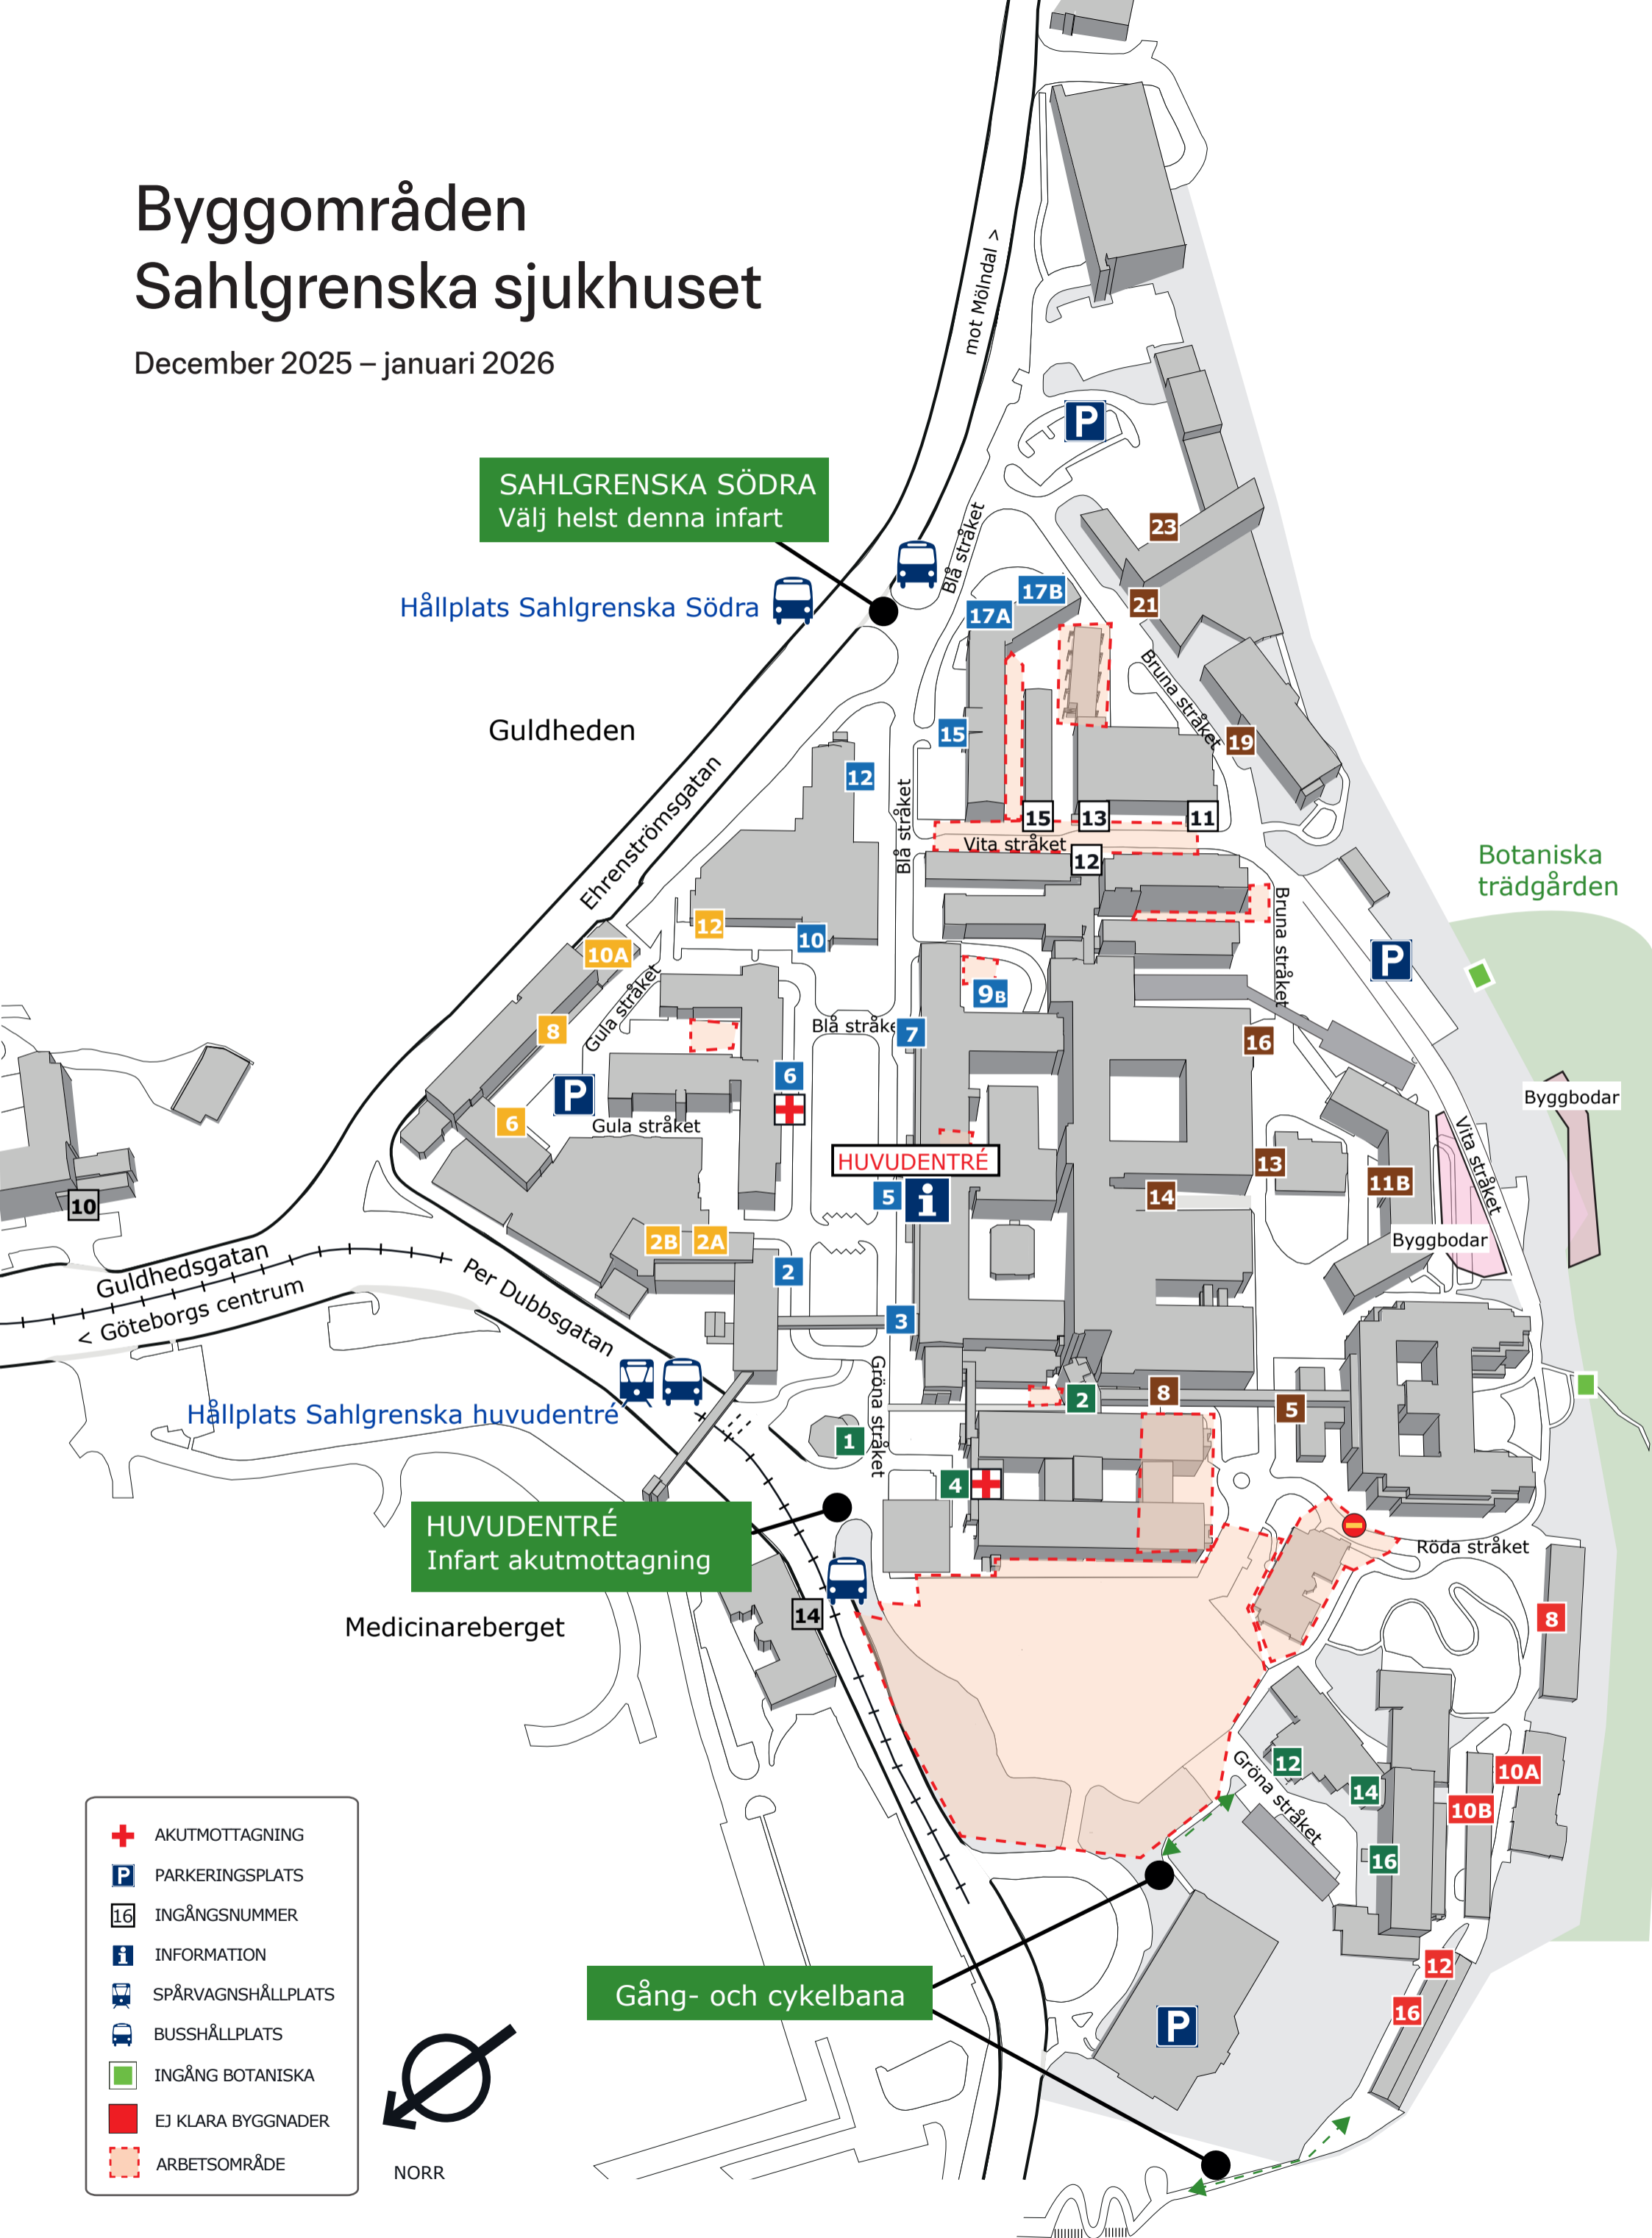

Byggområden Sahlgrenska sjukhuset

December 2025 – januari 2026

SAHLGRENKA SÖDRA
Välj helst denna infart

Hållplats Sahlgrenska Södra

Guldheden

Botaniska trädgården

Byggbodar

HUVUDENTRÉ

Hållplats Sahlgrenska huvudentré

HUVUDENTRÉ
Infart akutmottagning

Medicinareberget

Gång- och cykelbana

- + AKUTMOTTAGNING
- P PARKERINGSPLATS
- 16 INGÅNGSNUMMER
- i INFORMATION
- 🚆 SPÅRVAGNSHÅLLPLATS
- 🚌 BUSSHÅLLPLATS
- INGÅNG BOTANISKA
- EJ KLARA BYGGNADER
- ARBETSOMRÅDE