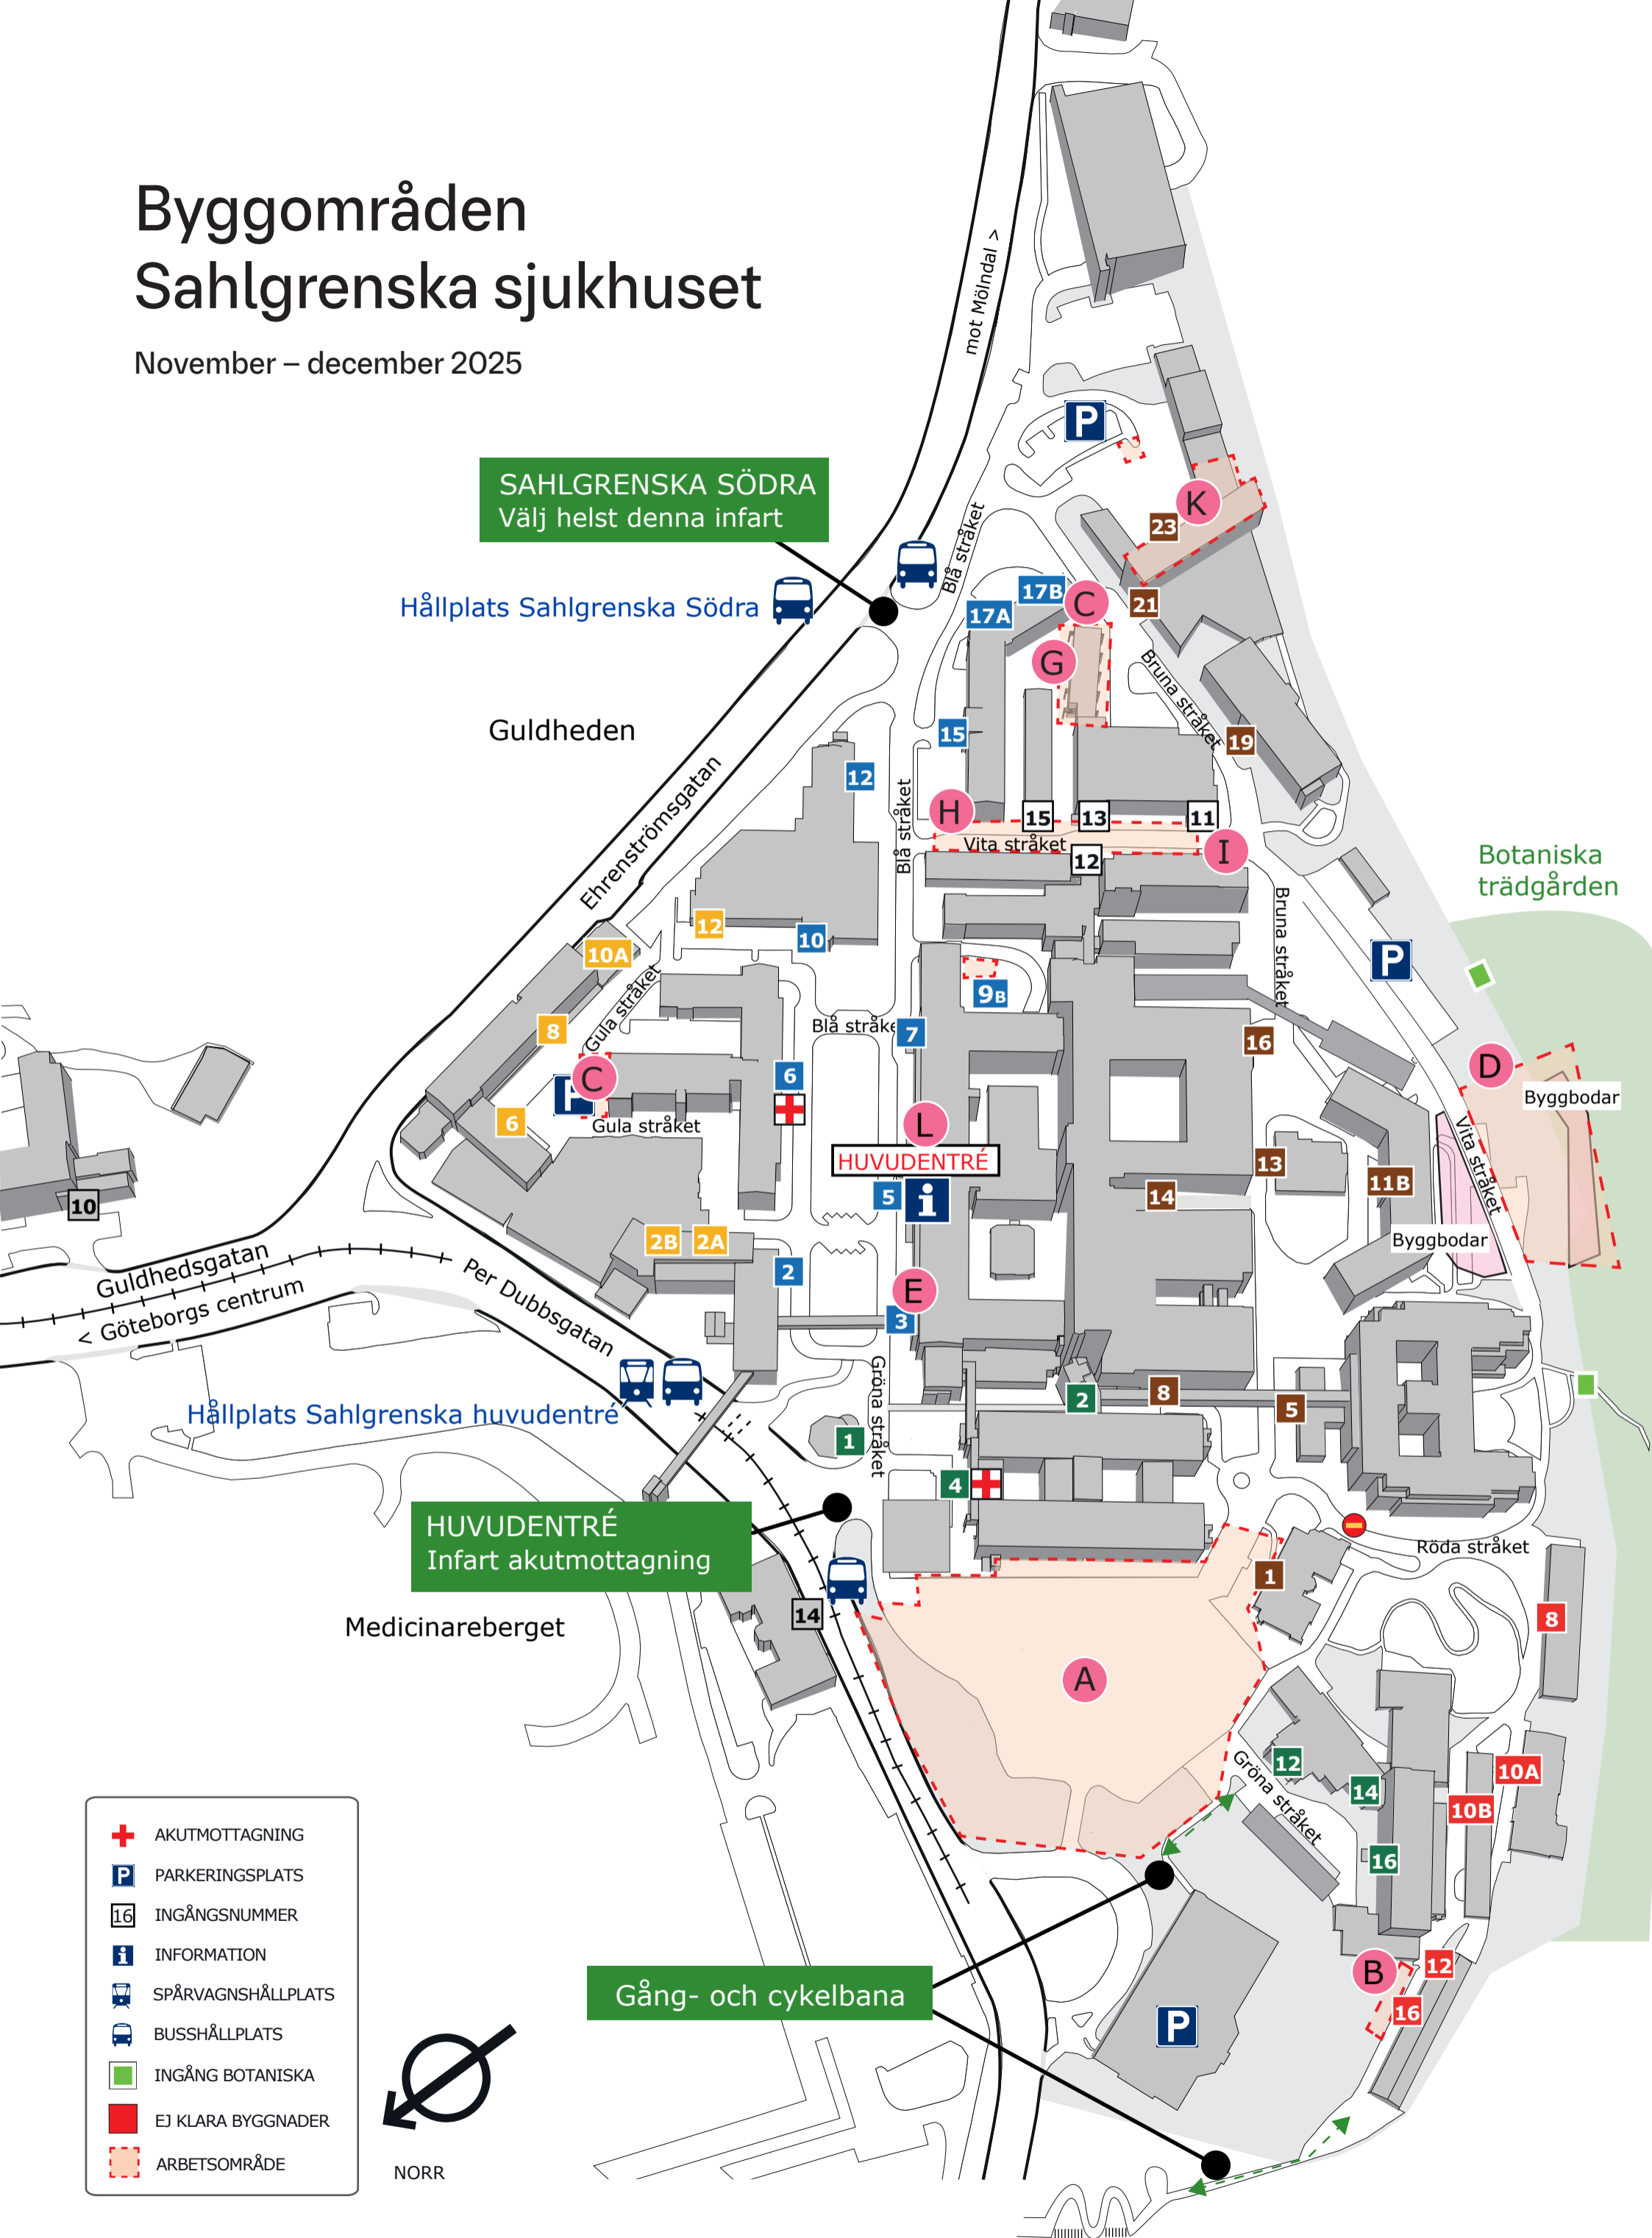

# Byggområden Sahlgrenska sjukhuset

November – december 2025

**SAHLGRENKA SÖDRA**  
Välj helst denna infart

Hållplats Sahlgrenska Södra

Guldheden

Botaniska trädgården

**HUVUDENTRÉ**

**HUVUDENTRÉ**  
Infart akutmottagning

Medicinareberget

**Gång- och cykelbana**

-  AKUTMOTTAGNING
-  PARKERINGSPLATS
-  INGÅNGSNUMMER
-  INFORMATION
-  SPÅRVAGNSHÅLLPLATS
-  BUSSHÅLLPLATS
-  INGÅNG BOTANISKA
-  EJ KLARA BYGGNADER
-  ARBETSOMRÅDE