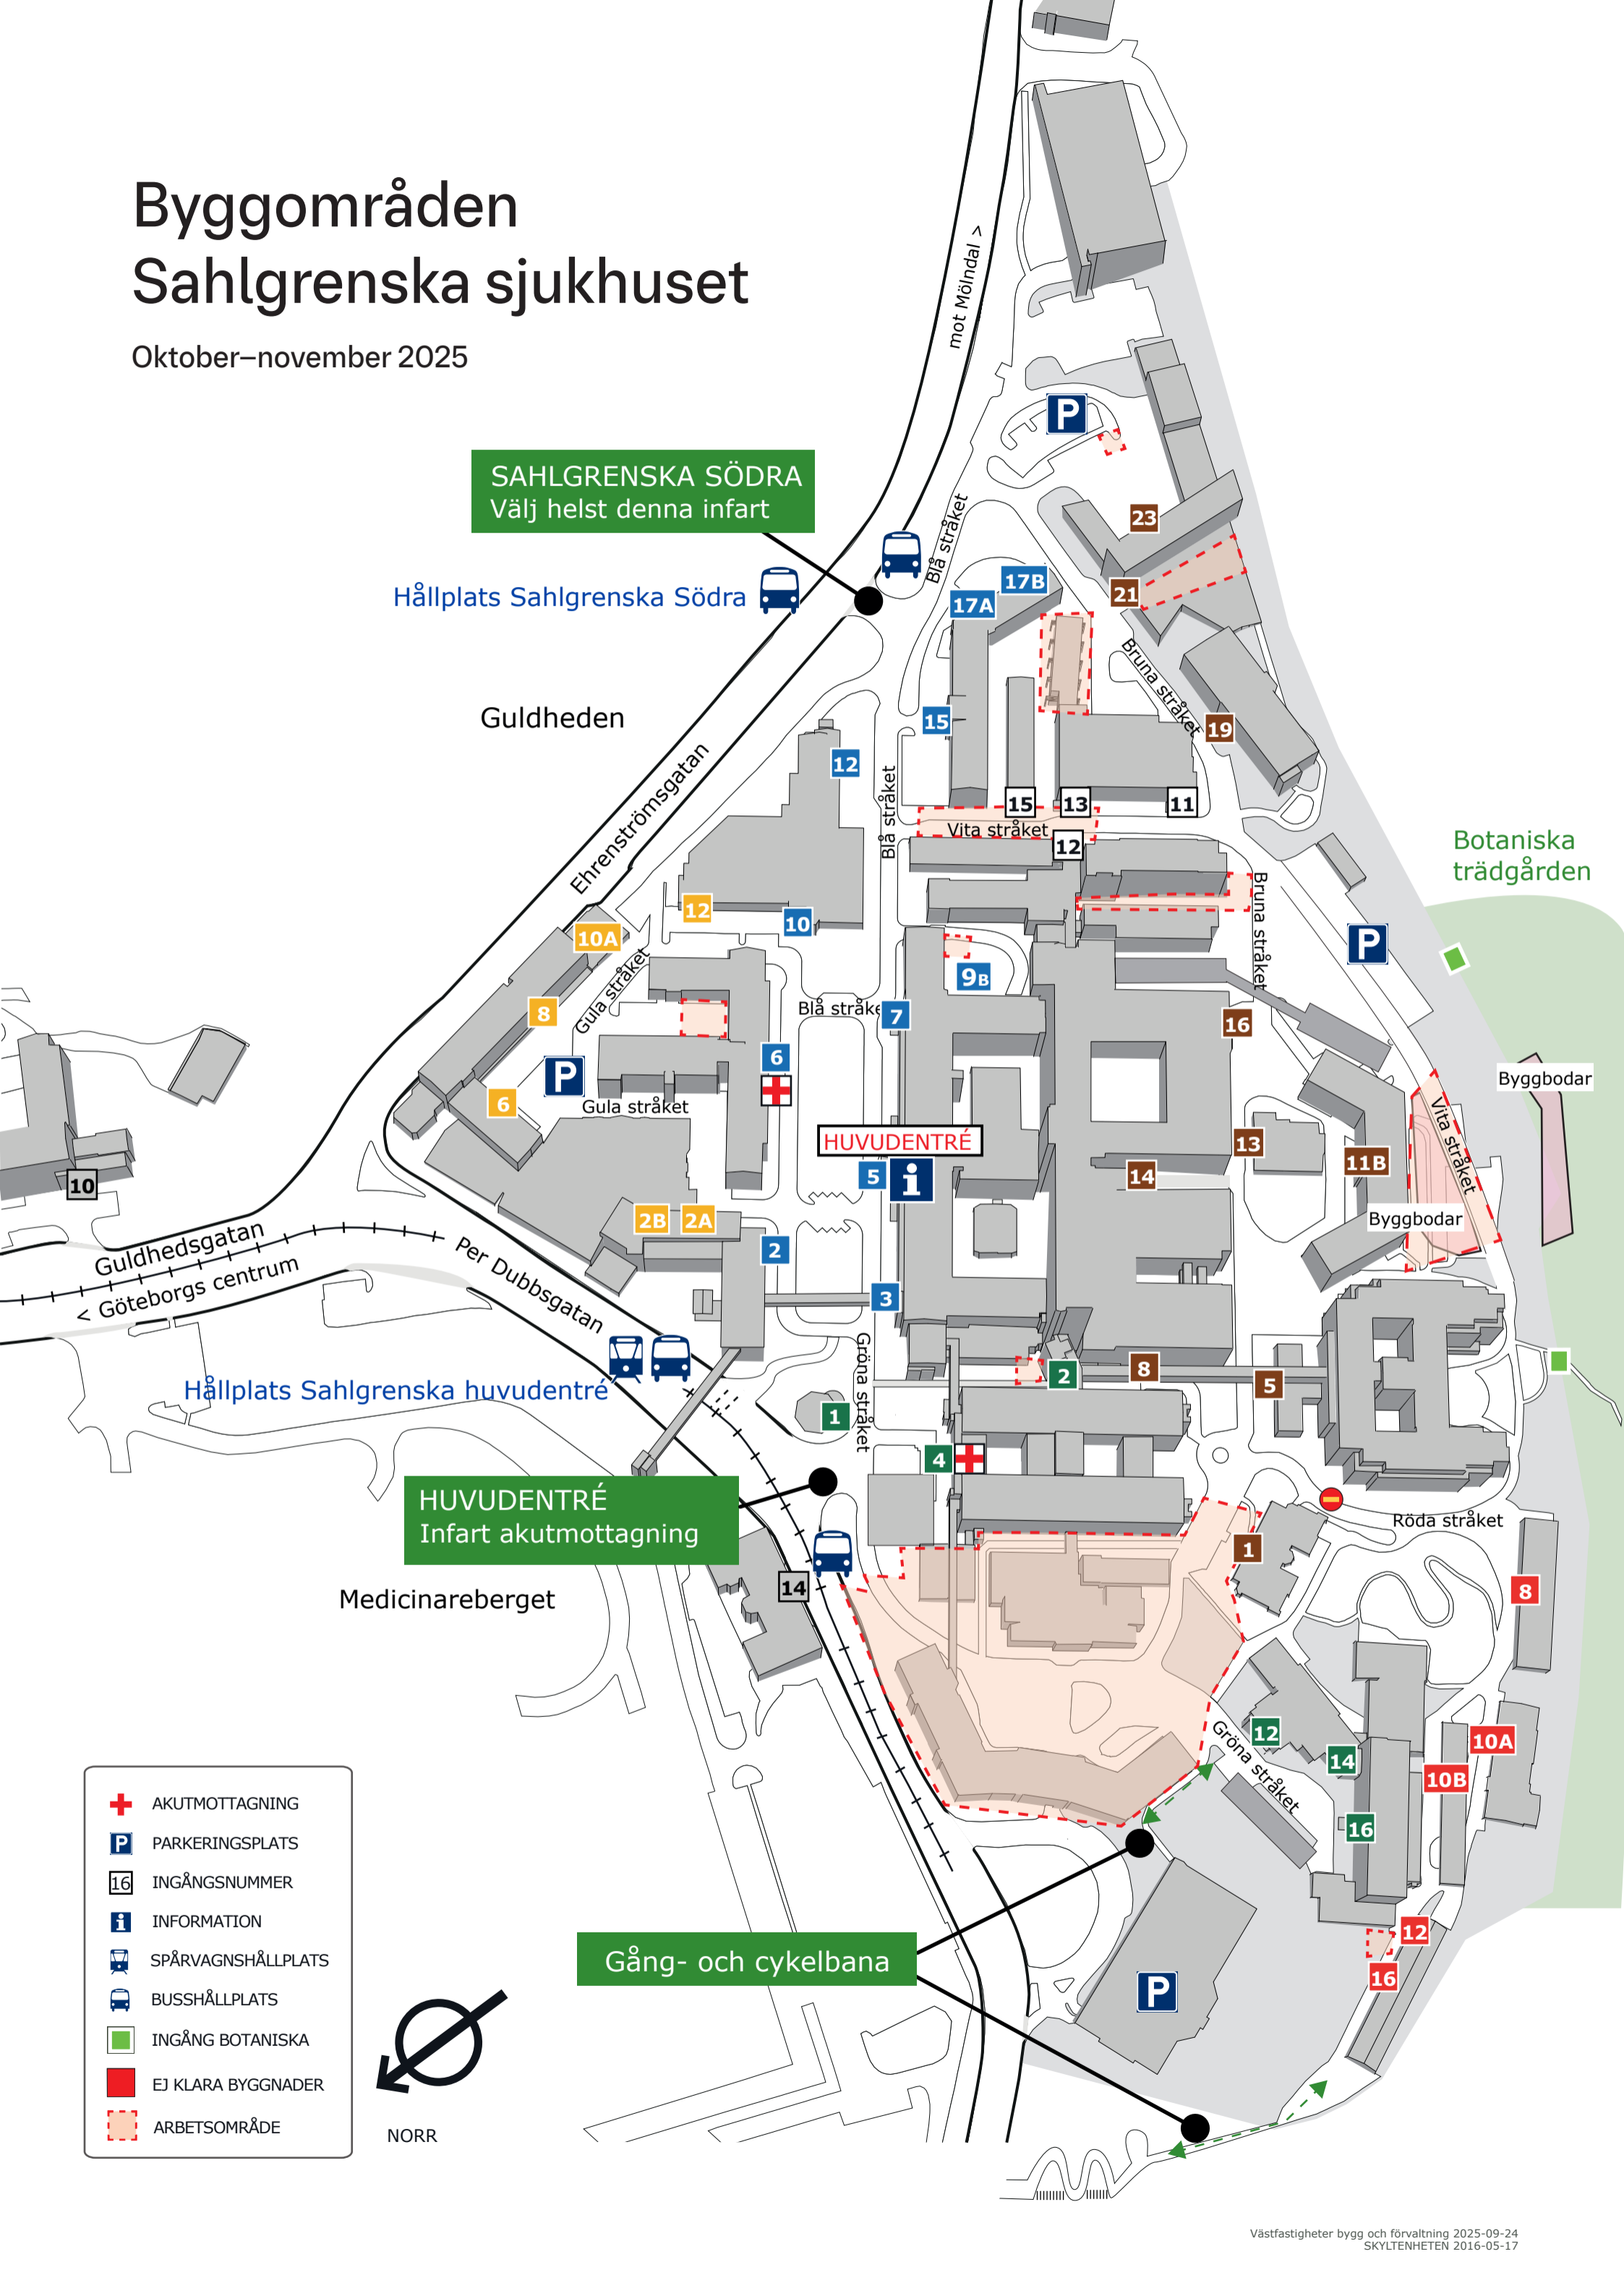

Byggområden Sahlgrenska sjukhuset

Oktober–november 2025

SAHLGRENKA SÖDRA
Välj helst denna infart

Hållplats Sahlgrenska Södra

Guldheden

Botaniska
trädgården

HUVUDENTRÉ

Hållplats Sahlgrenska huvudentré

HUVUDENTRÉ
Infart akutmottagning

Medicinareberget

Gång- och cykelbana

- AKUTMOTTAGNING
- PARKERINGSPLATS
- INGÅNGSNUMMER
- INFORMATION
- SPÅRVAGNSHÅLLPLATS
- BUSSHÅLLPLATS
- INGÅNG BOTANISKA
- EJ KLARA BYGGNADER
- ARBETSOMRÅDE