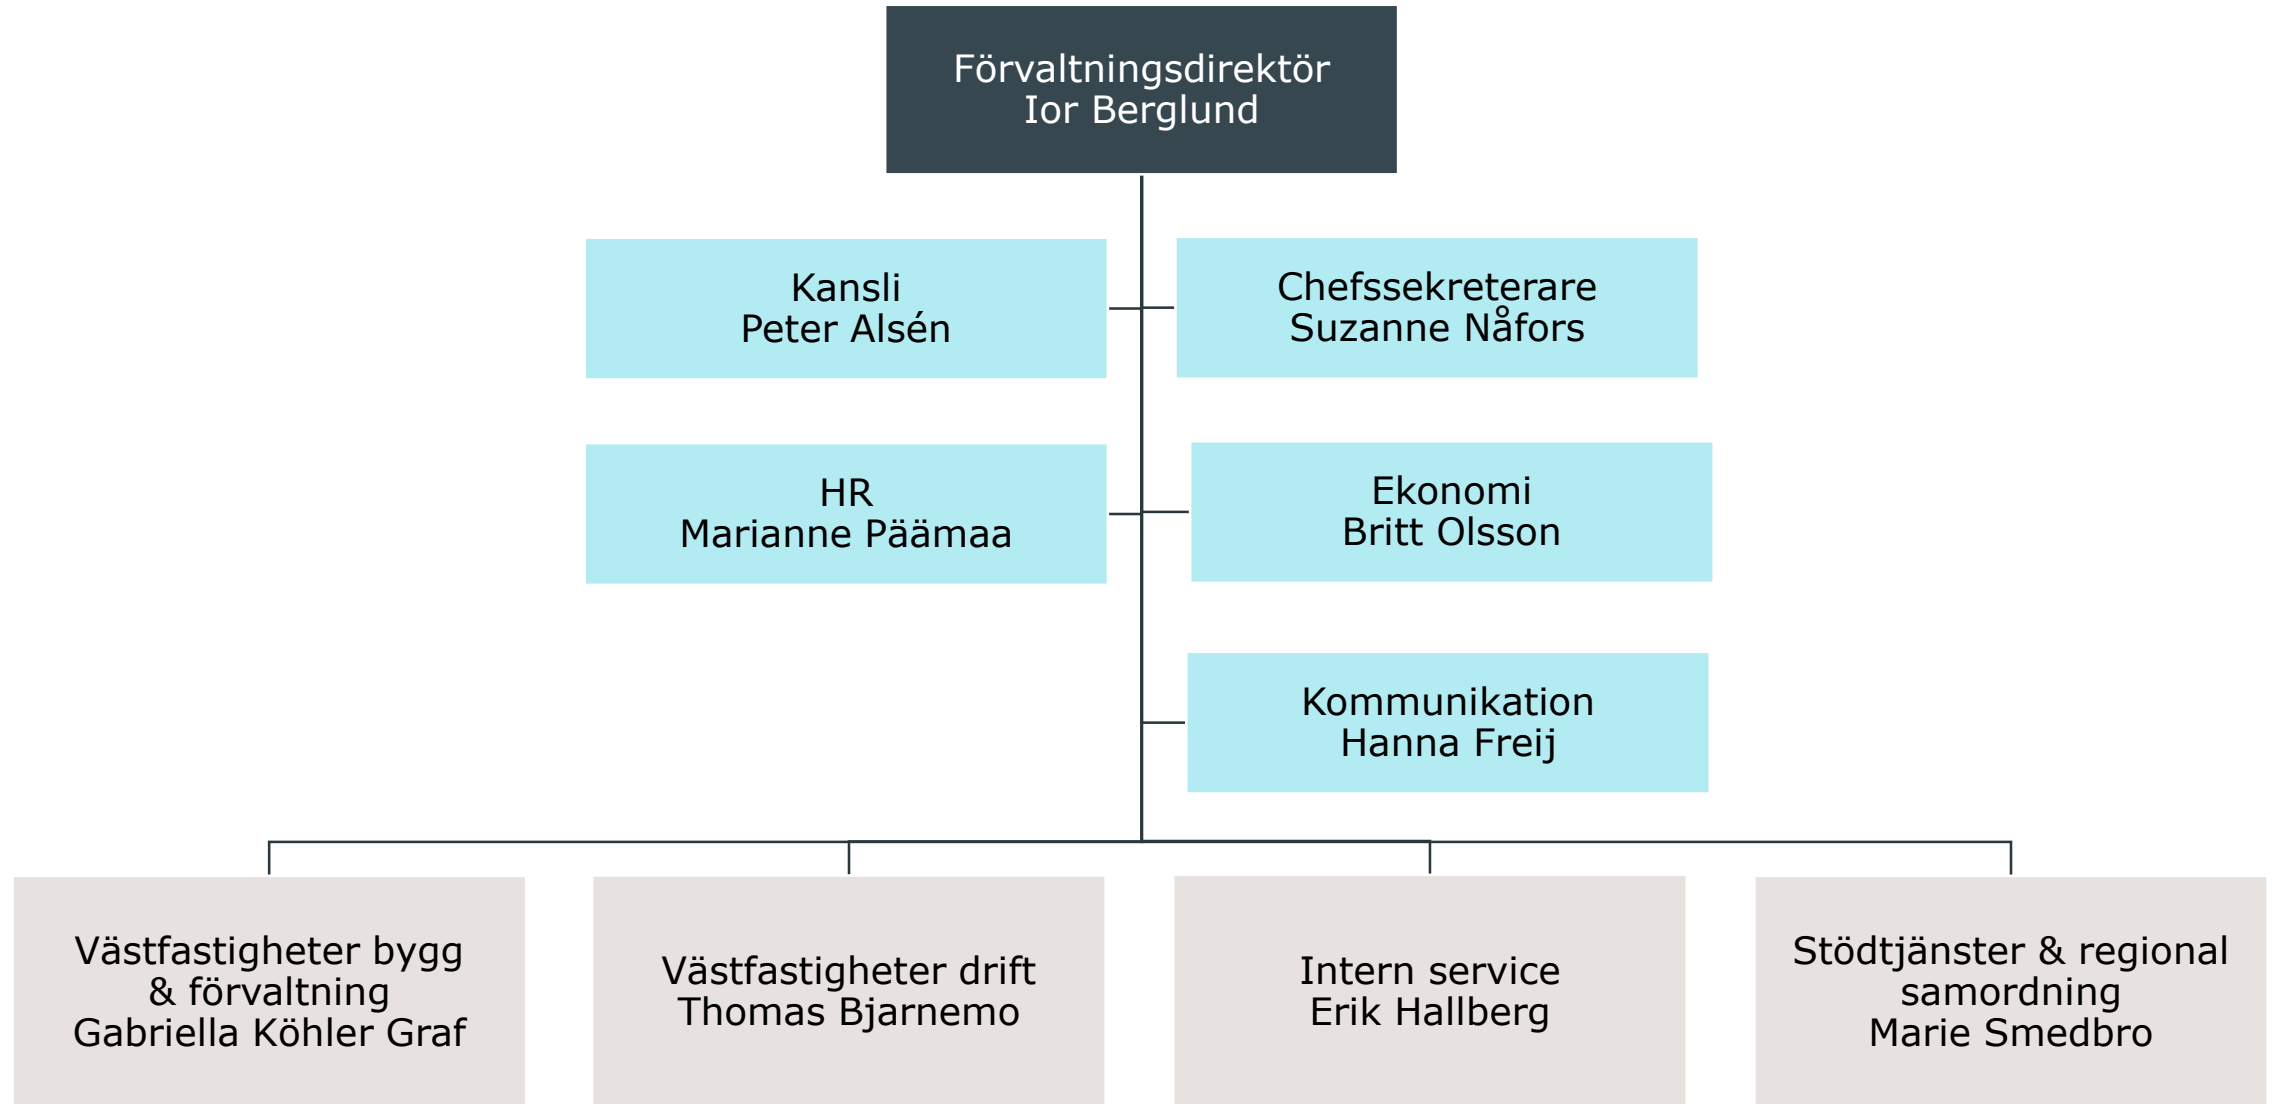

Fastighet, stöd och service

Organisationsschema

Organisation Fastighet, stöd och service

Kansli

Peter Alsén

Kvalitet
Sanna Dyverman

Energi och miljö
Kristina Käck

IS/IT digitalisering
Annika Sonesson

Säkerhet
Johan Benson

VÄSTRA
GÖTALANDSREGIONEN