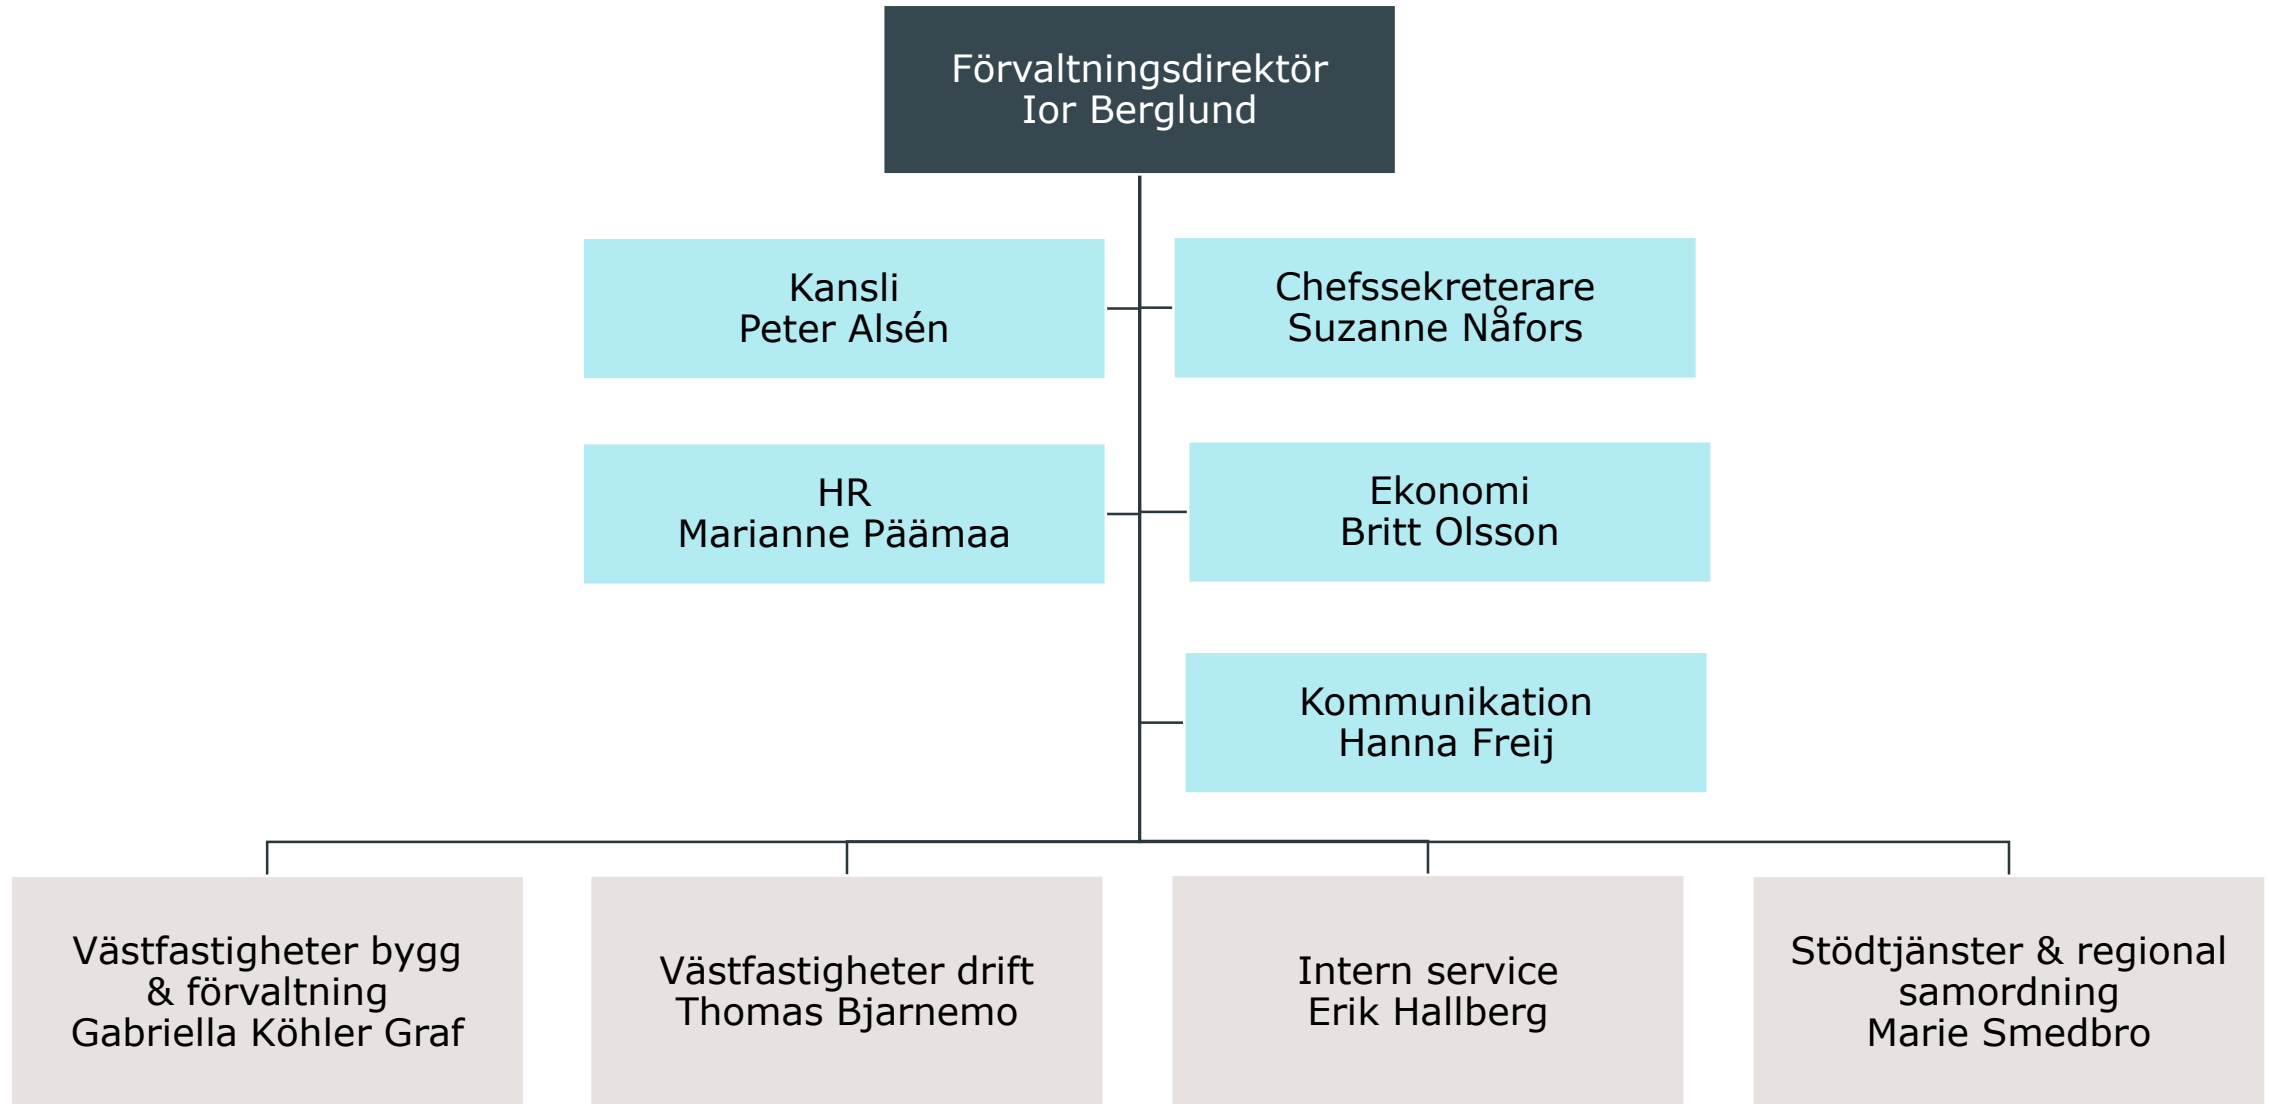

Fastighet, stöd och service

Organisationsschema

Organisation Fastighet, stöd och service

Kansli

Peter Alsén

Kvalitet
Sanna Dyverman

Energi och miljö
Kristina Käck

IS/IT digitalisering
Annika Sonesson

Säkerhet
Johan Benson