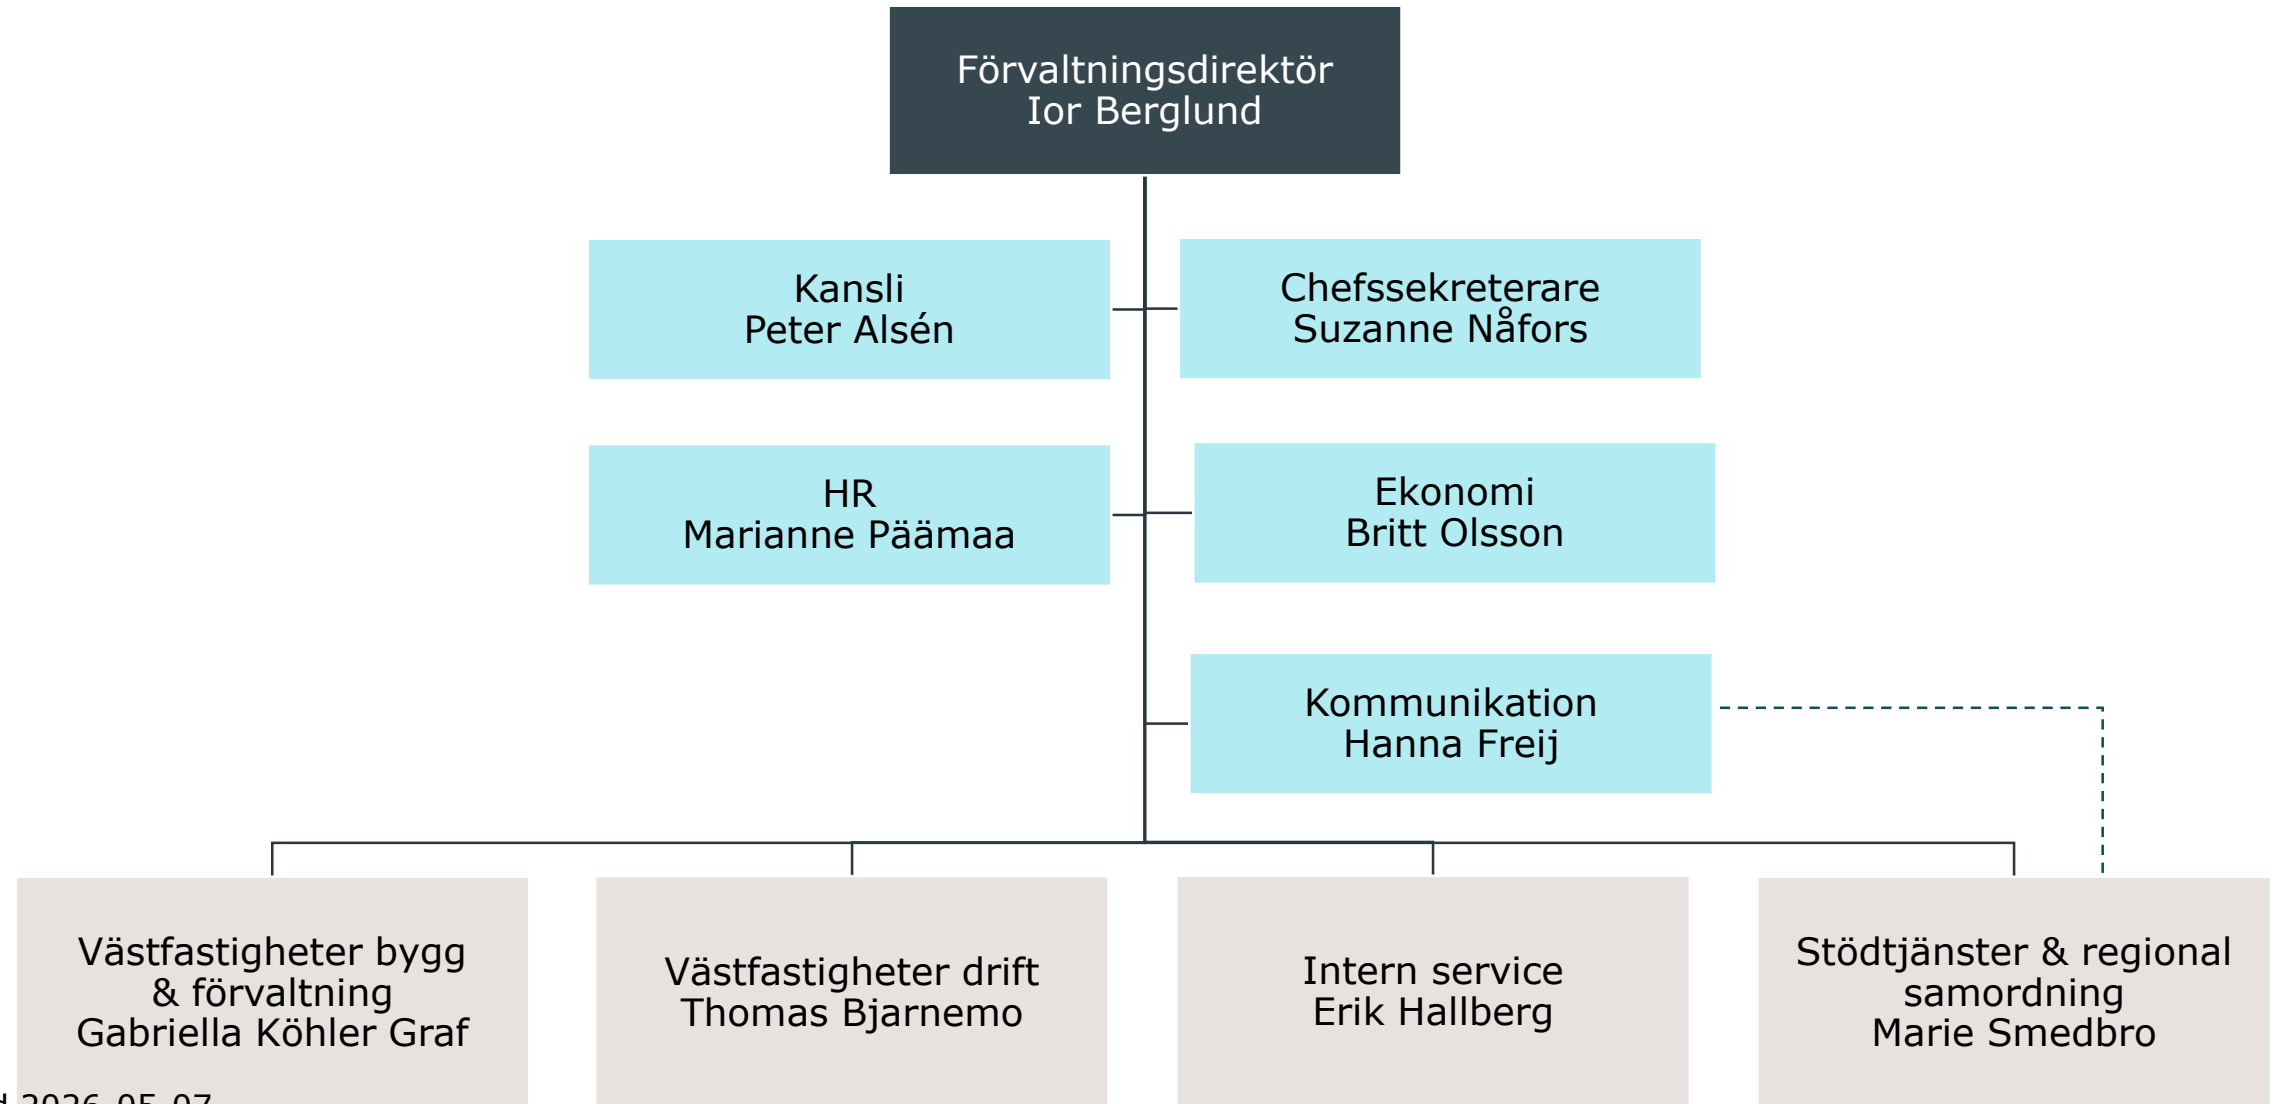

Fastighet, stöd och service

Organisationsschema

Organisation Fastighet, stöd och service

Kansli

Peter Ahlsén

Kvalitet
Sanna Dyverman

Energi och miljö
Kristina Käck

IS/IT digitalisering
Annika Sonesson

Säkerhet
Johan Benson

VÄSTRA
GÖTALANDSREGIONEN