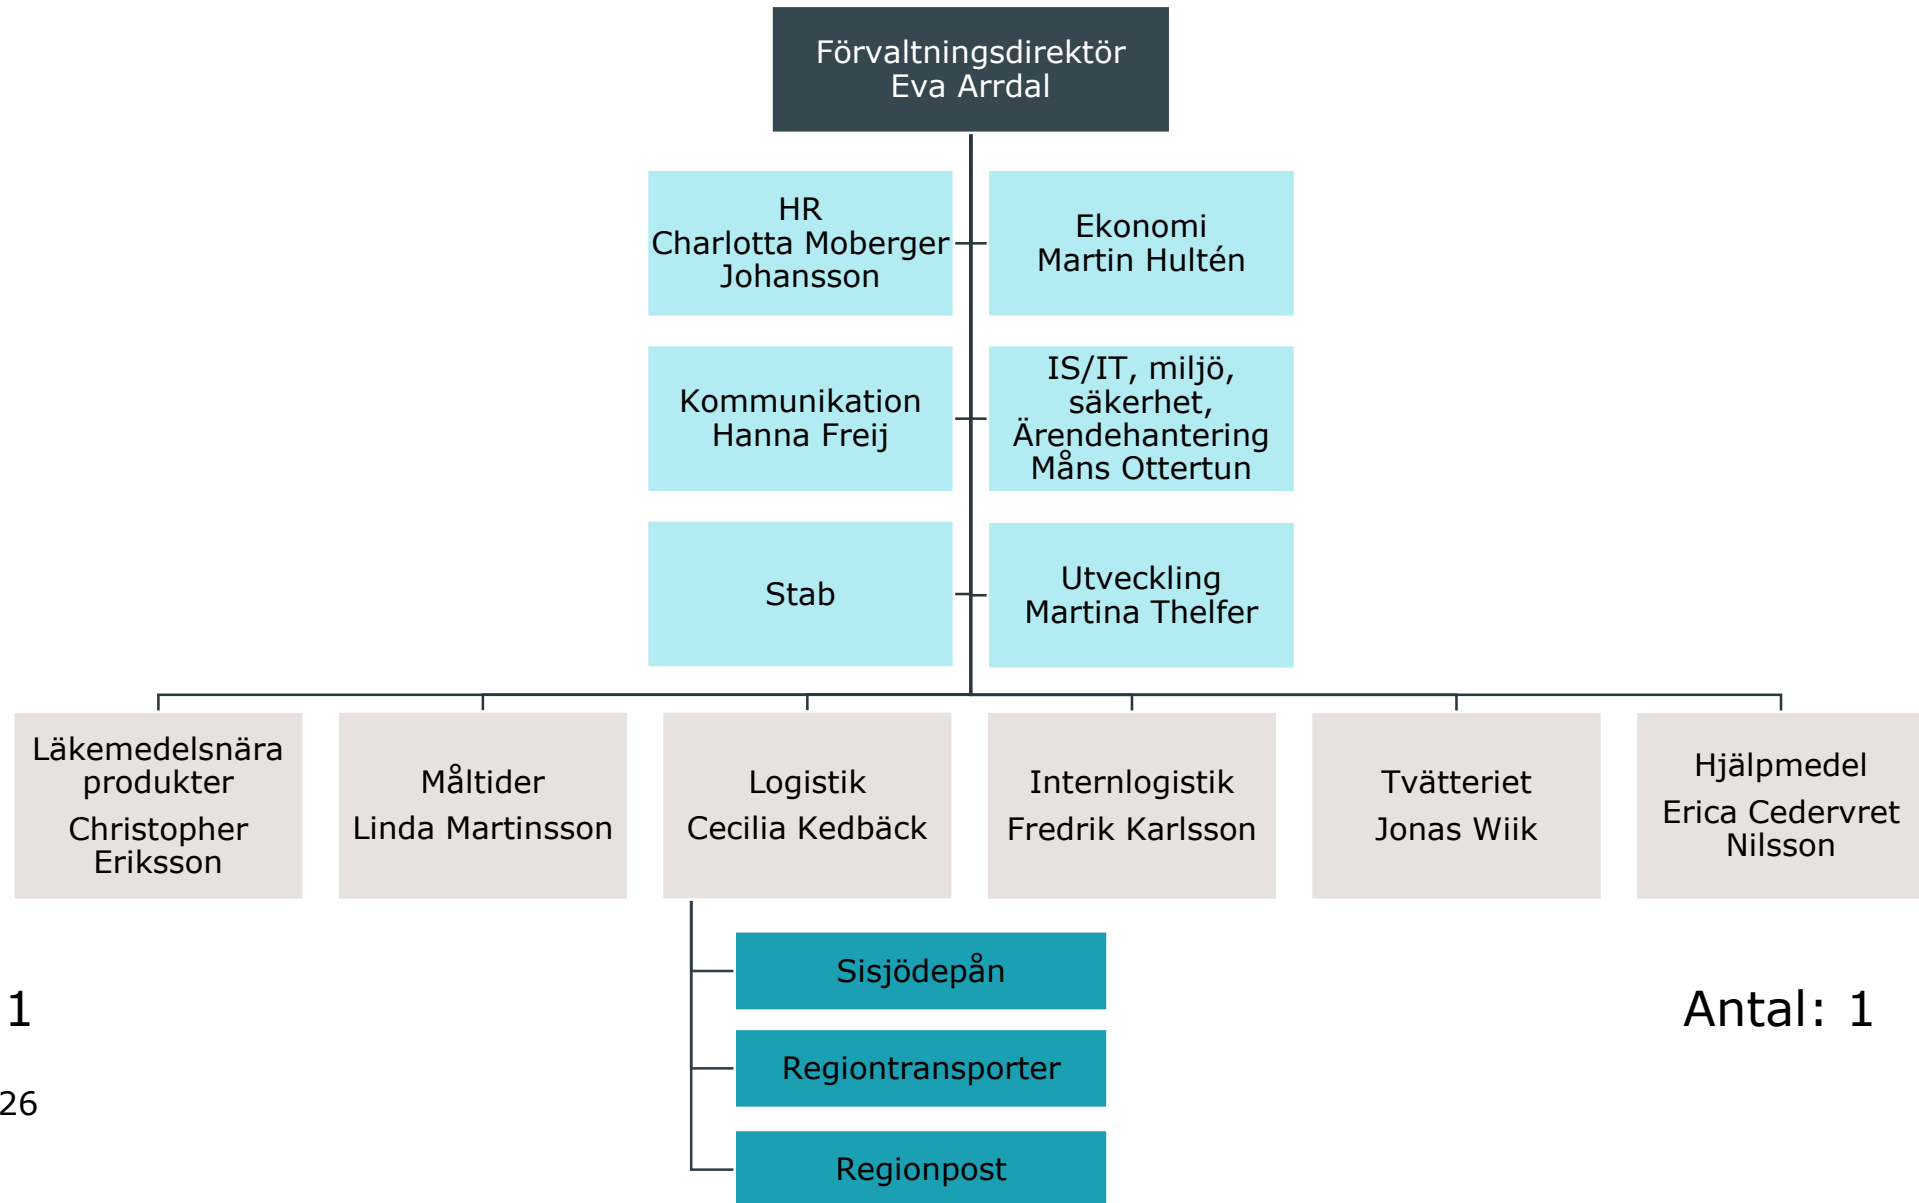

Fastighet, stöd och service

Organisationsschema

Organisation Fastighet, stöd och service

Stödtjänster och regional samordning

Försörjningsförvaltningen

Antal: 1

Antal: 1

VÄSTRA
GÖTALANDSREGIONEN