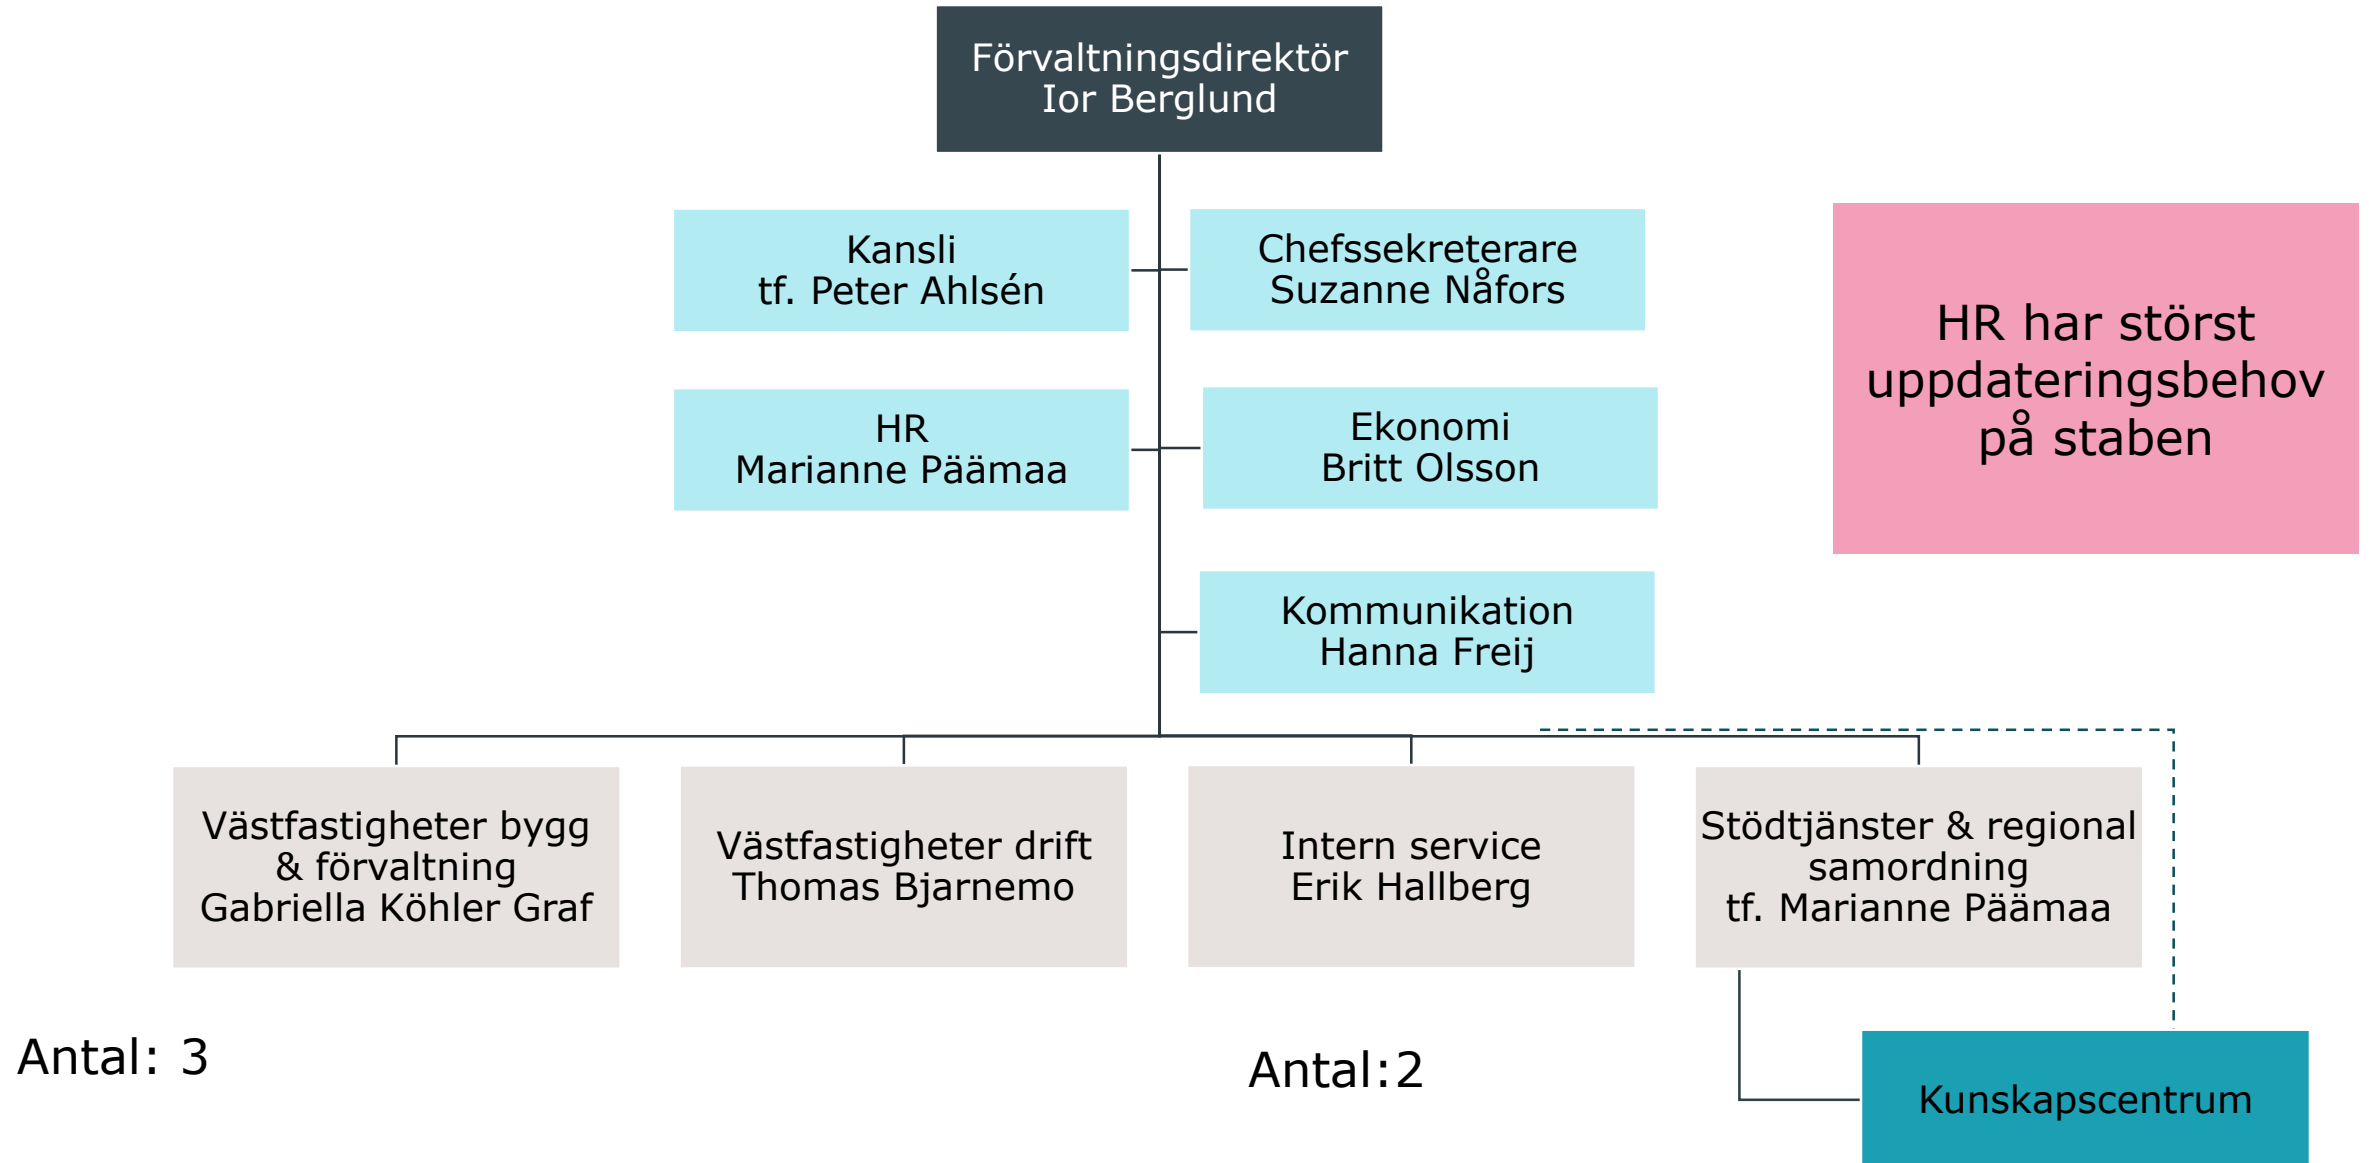

Fastighet, stöd och service

Organisationsschema

Organisation Fastighet, stöd och service

Stödtjänster och regional samordning

Försörjningsförvaltningen

Antal: 1

Antal: 1

VÄSTRA
GÖTALANDSREGIONEN