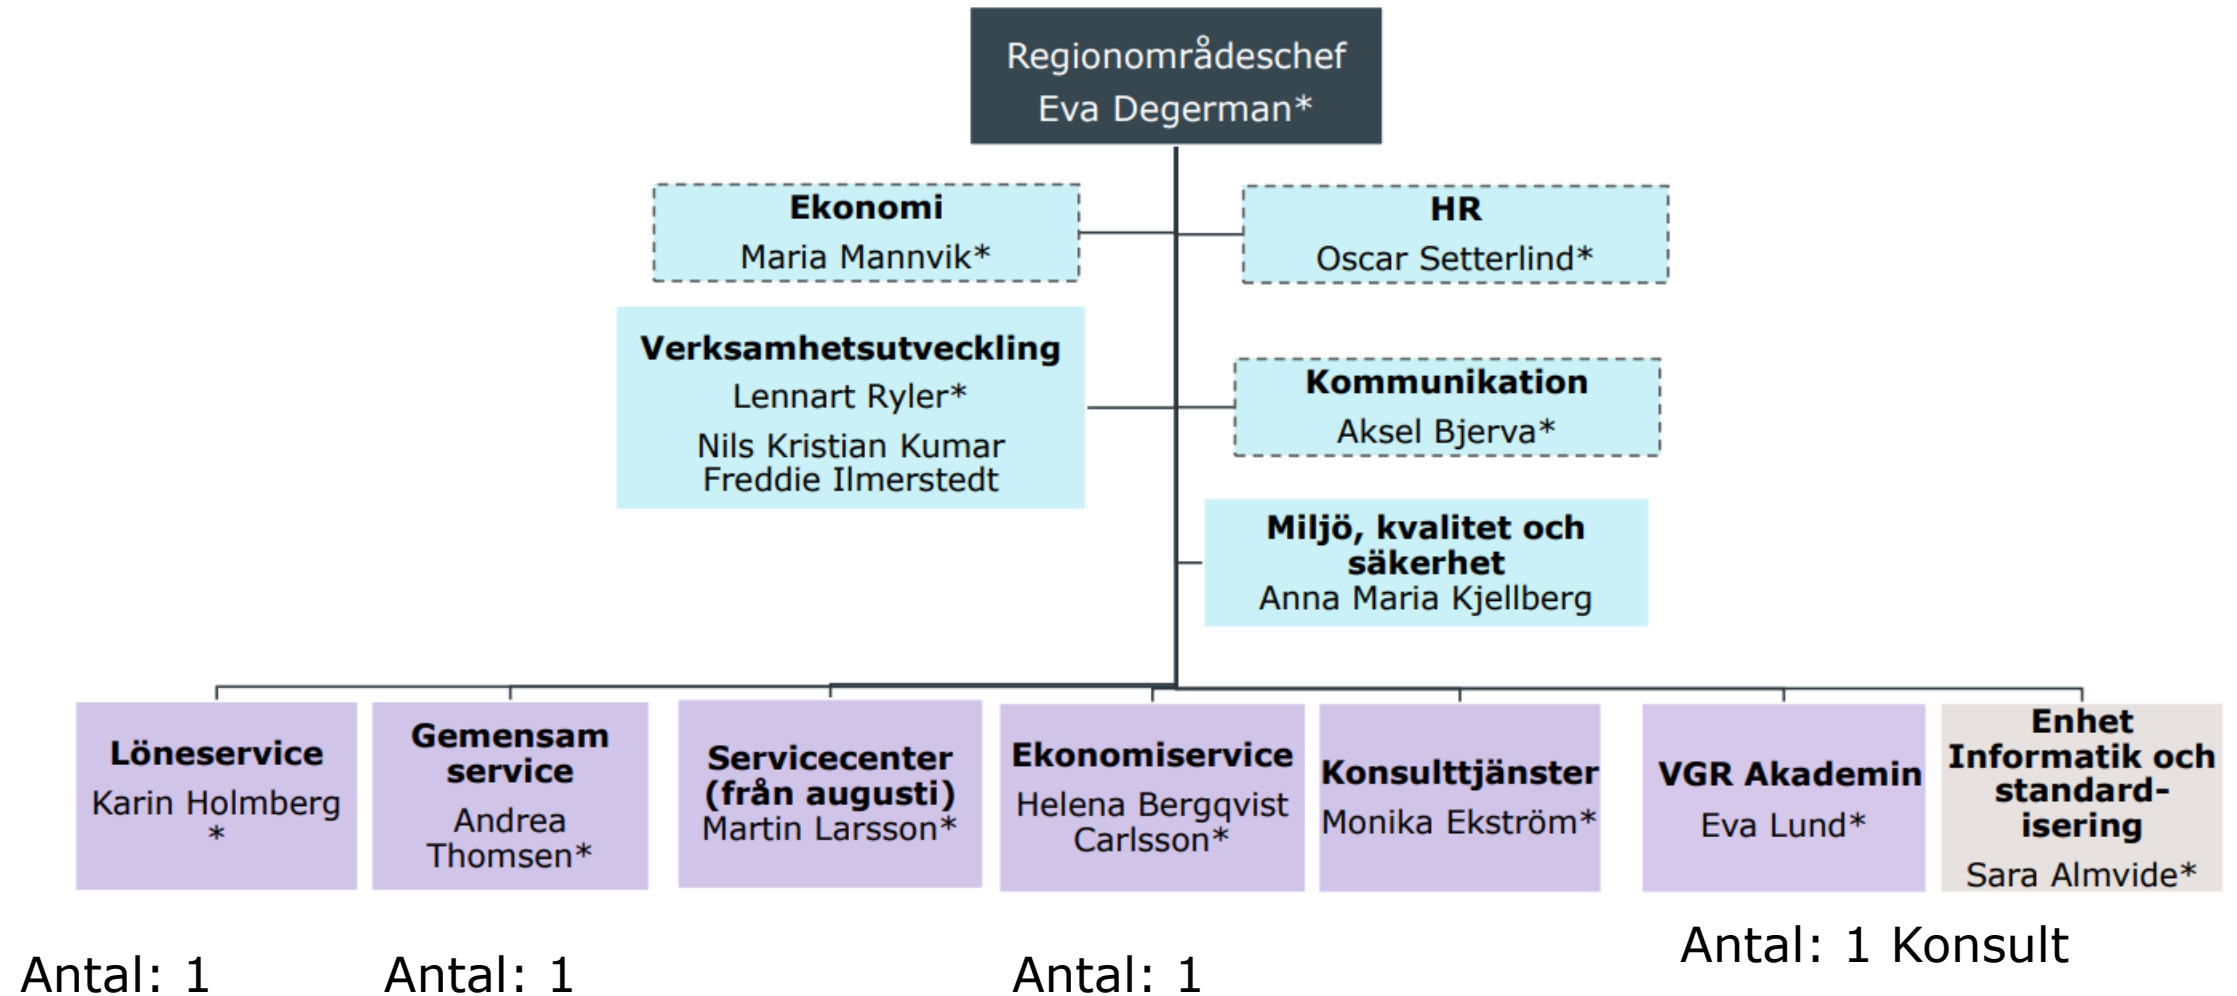

Fastighet, stöd och service

Organisationsschema

Organisation Fastighet, stöd och service

Stödtjänster och regional samordning

Försörjningsförvaltningen

Antal: 1

Antal: 1

VÄSTRA
GÖTALANDSREGIONEN