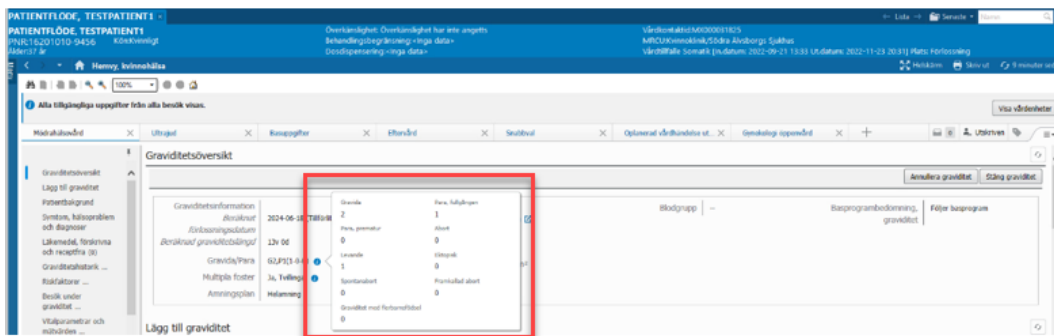

Utbildning Millennium

Graviditetsöversikten

Komponenten **Graviditetsöversikt** innehåller en översikt av pågående graviditet och väsentlig information såsom Beräknat förlossningsdatum, Gravida/Para etc.

Figur 1. Komponent Graviditetsöversikt

1. Klicka på info knappen bredvid Beräknat förlossningsdatum för att se ytterligare information.

Figur 2. Fördjupad information om Beräknat förlossningsdatum

2. Klicka på infoknappen bredvid Gravida/Para för att se ytterligare information om tidigare graviditeter.