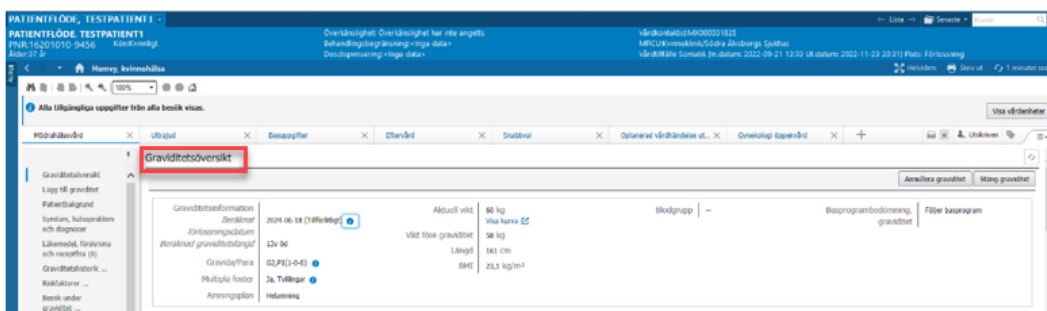

Utbildning Millennium

Graviditetsöversikten

Komponenten **Graviditetsöversikt** innehåller en översikt av pågående graviditet och väsentlig information såsom Beräknat förlossningsdatum, Gravida/Para etc.

Figur 1. Komponent Graviditetsöversikt

1. Klicka på info knappen bredvid Beräknat förlossningsdatum för att se ytterligare information.

Figur 2. Fördjupad information om Beräknat förlossningsdatum

2. Klicka på infoknappen bredvid Gravida/Para för att se ytterligare information om tidigare graviditeter.