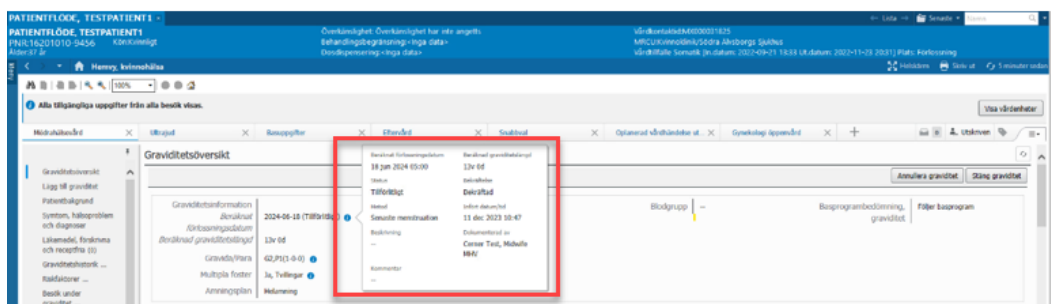

Utbildning Millennium

Graviditetsöversikten

Komponenten **Graviditetsöversikt** innehåller en översikt av pågående graviditet och väsentlig information såsom Beräknat förlossningsdatum, Gravida/Para etc.

Figur 1. Komponent Graviditetsöversikt

1. Klicka på info knappen bredvid Beräknat förlossningsdatum för att se ytterligare information.

Figur 2. Fördjupad information om Beräknat förlossningsdatum

2. Klicka på infoknappen bredvid Gravida/Para för att se ytterligare information om tidigare graviditeter.