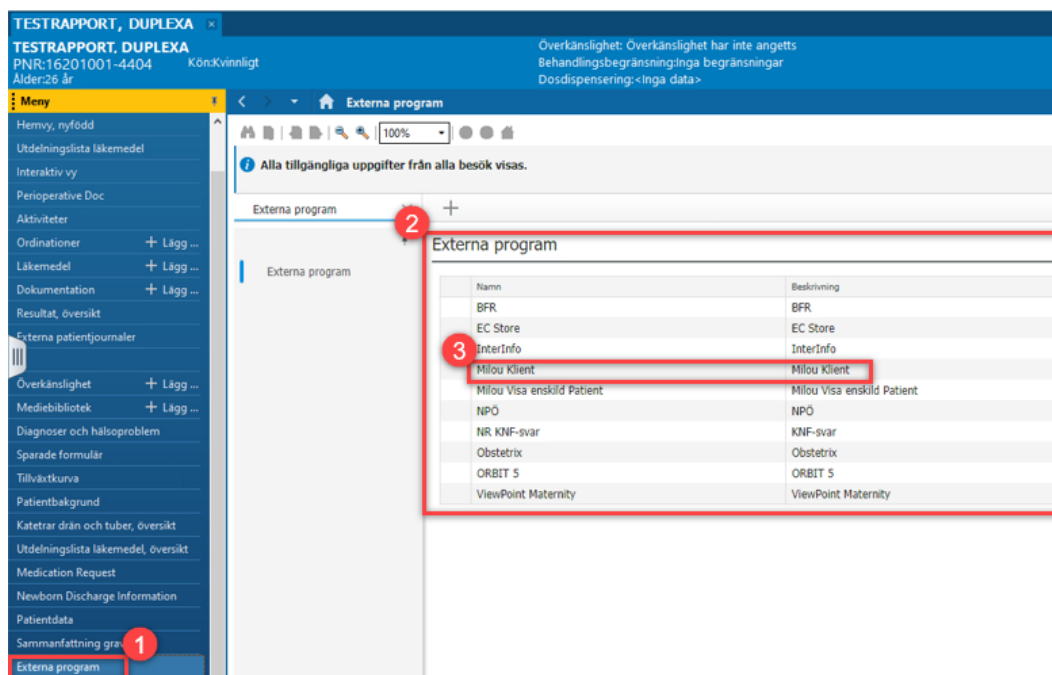

Utbildning Millennium

Navigera till Milou från Millennium

1. Navigera till **Externa program** i **Blå Meny**.
2. I listan över **Externa program**, klicka på **Milou** för att öppna applikationen.

Figur 1. Öppna Milou från Externa program. **1:** Externa program. **2:** Lista över Externa program. **3:** Milou Klient.