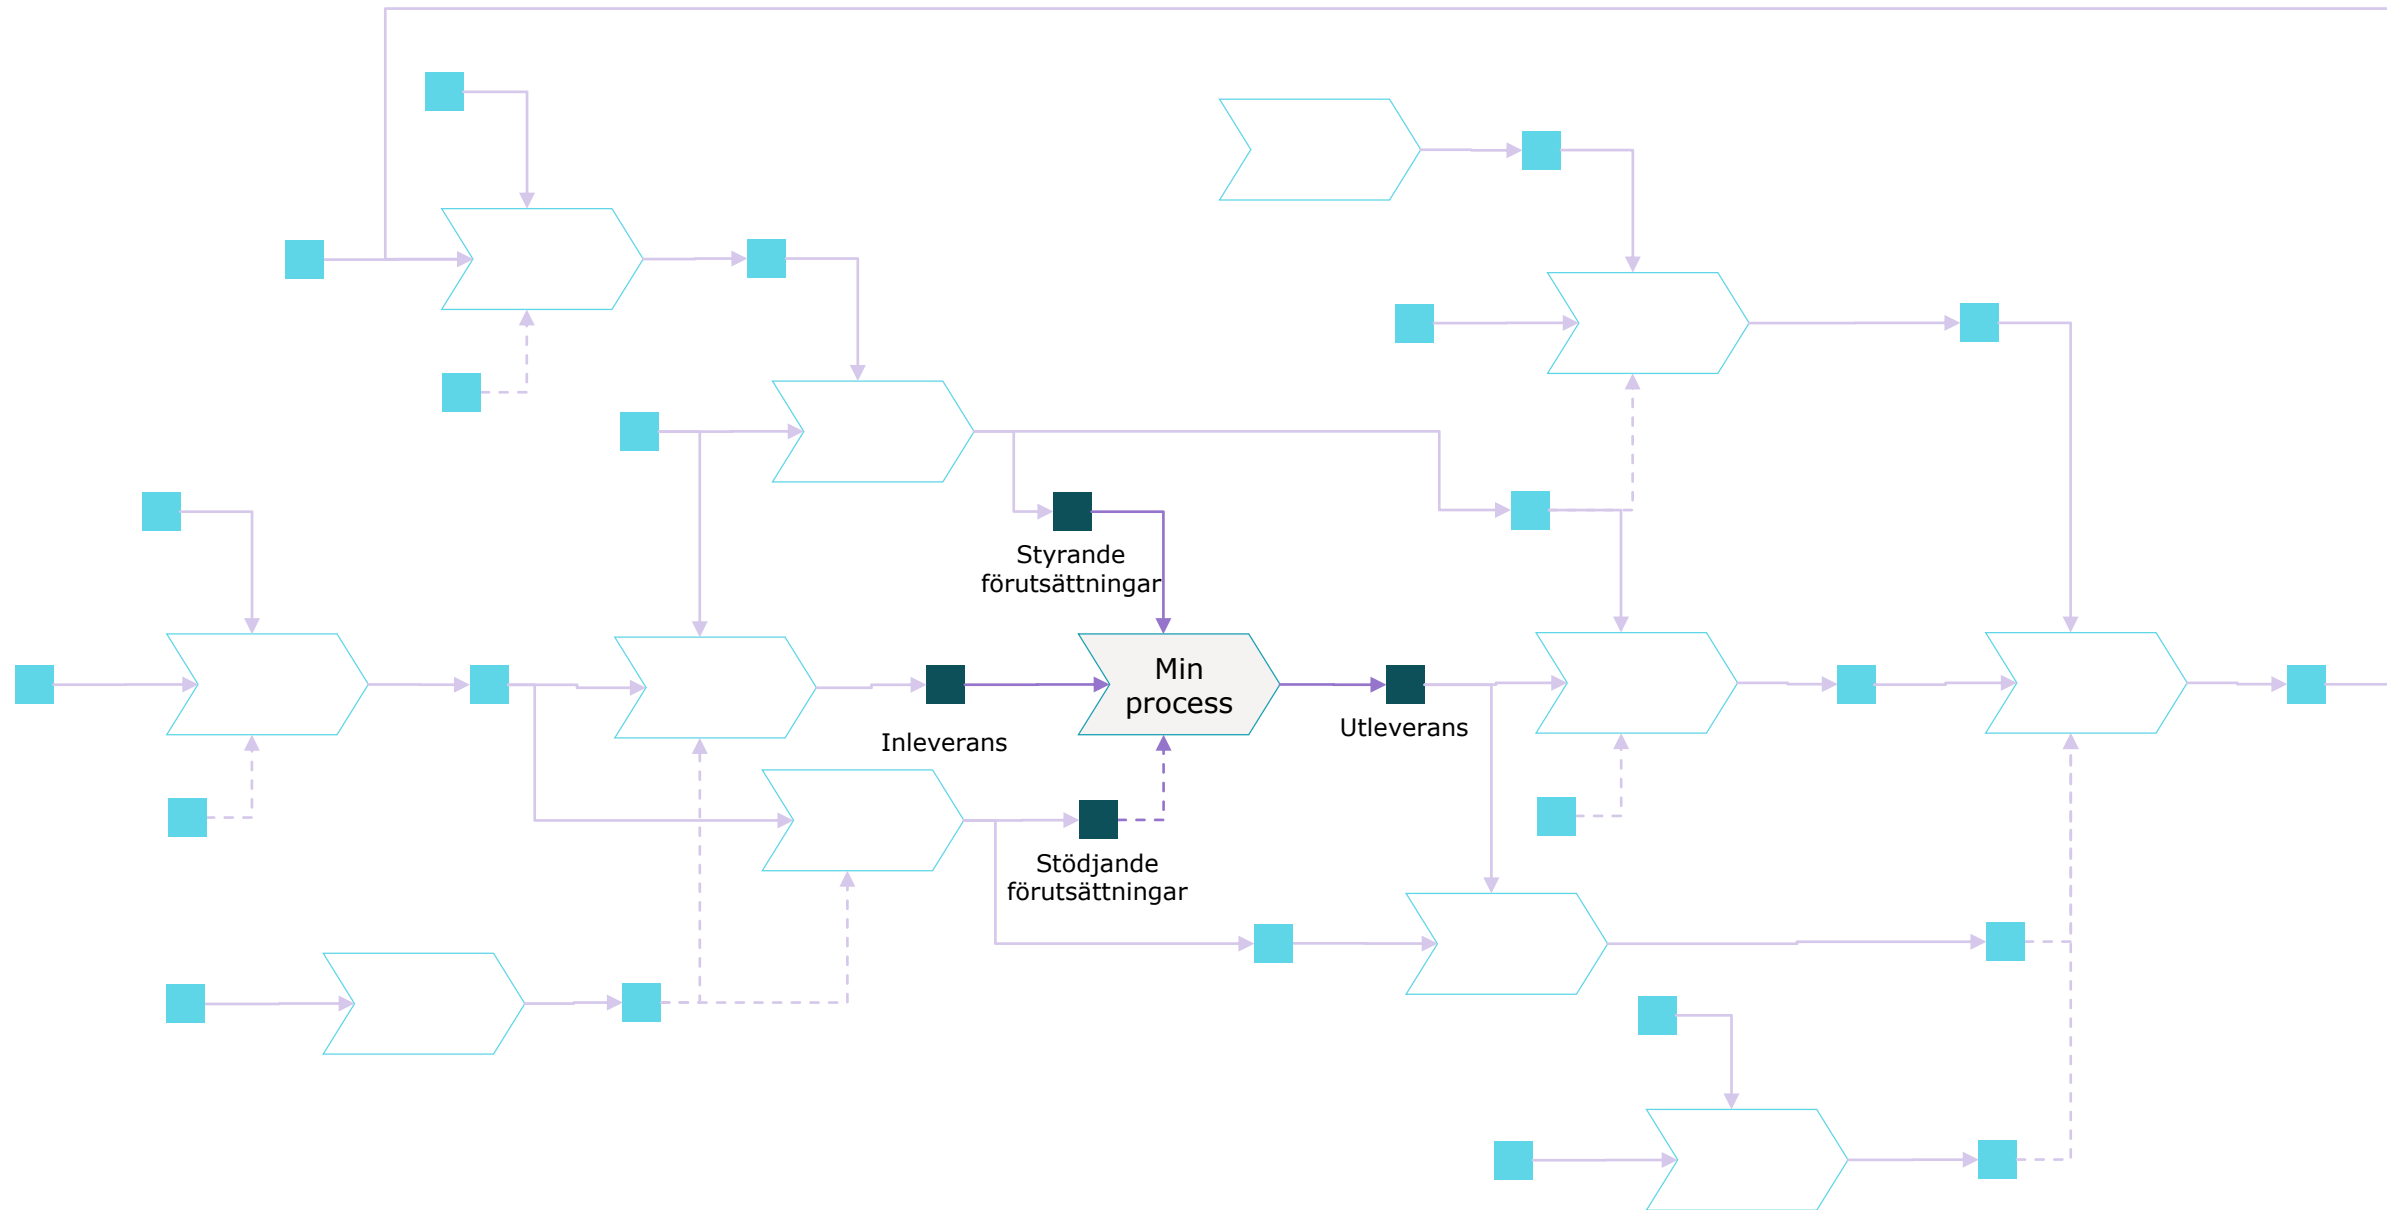

Processarbete är enkelt!

Det är VGR som är komplext!

I processoritering är processen en pusselbit i det stora pusslet.

- Yttre

- Vilken form har pusselbiten?
- Hur kopplar den till de andra pusselbitarna?
- Hur funkar din process i sitt sammanhang?
- Mycket samarbete med omgivningen

Tydliga ansvar

Viktigt

- Inre

- Hur ser din pusselbit ut inuti?
- Hur fungerar din process för att leva upp till omgivningens behov?
- Det inre ska andra inte lägga sig i ;-)

Processkarta

Vid behov

Processarbete är enkelt!

Det är VGR som är komplext!

Med processorientering gör vi VGR lite enklare.