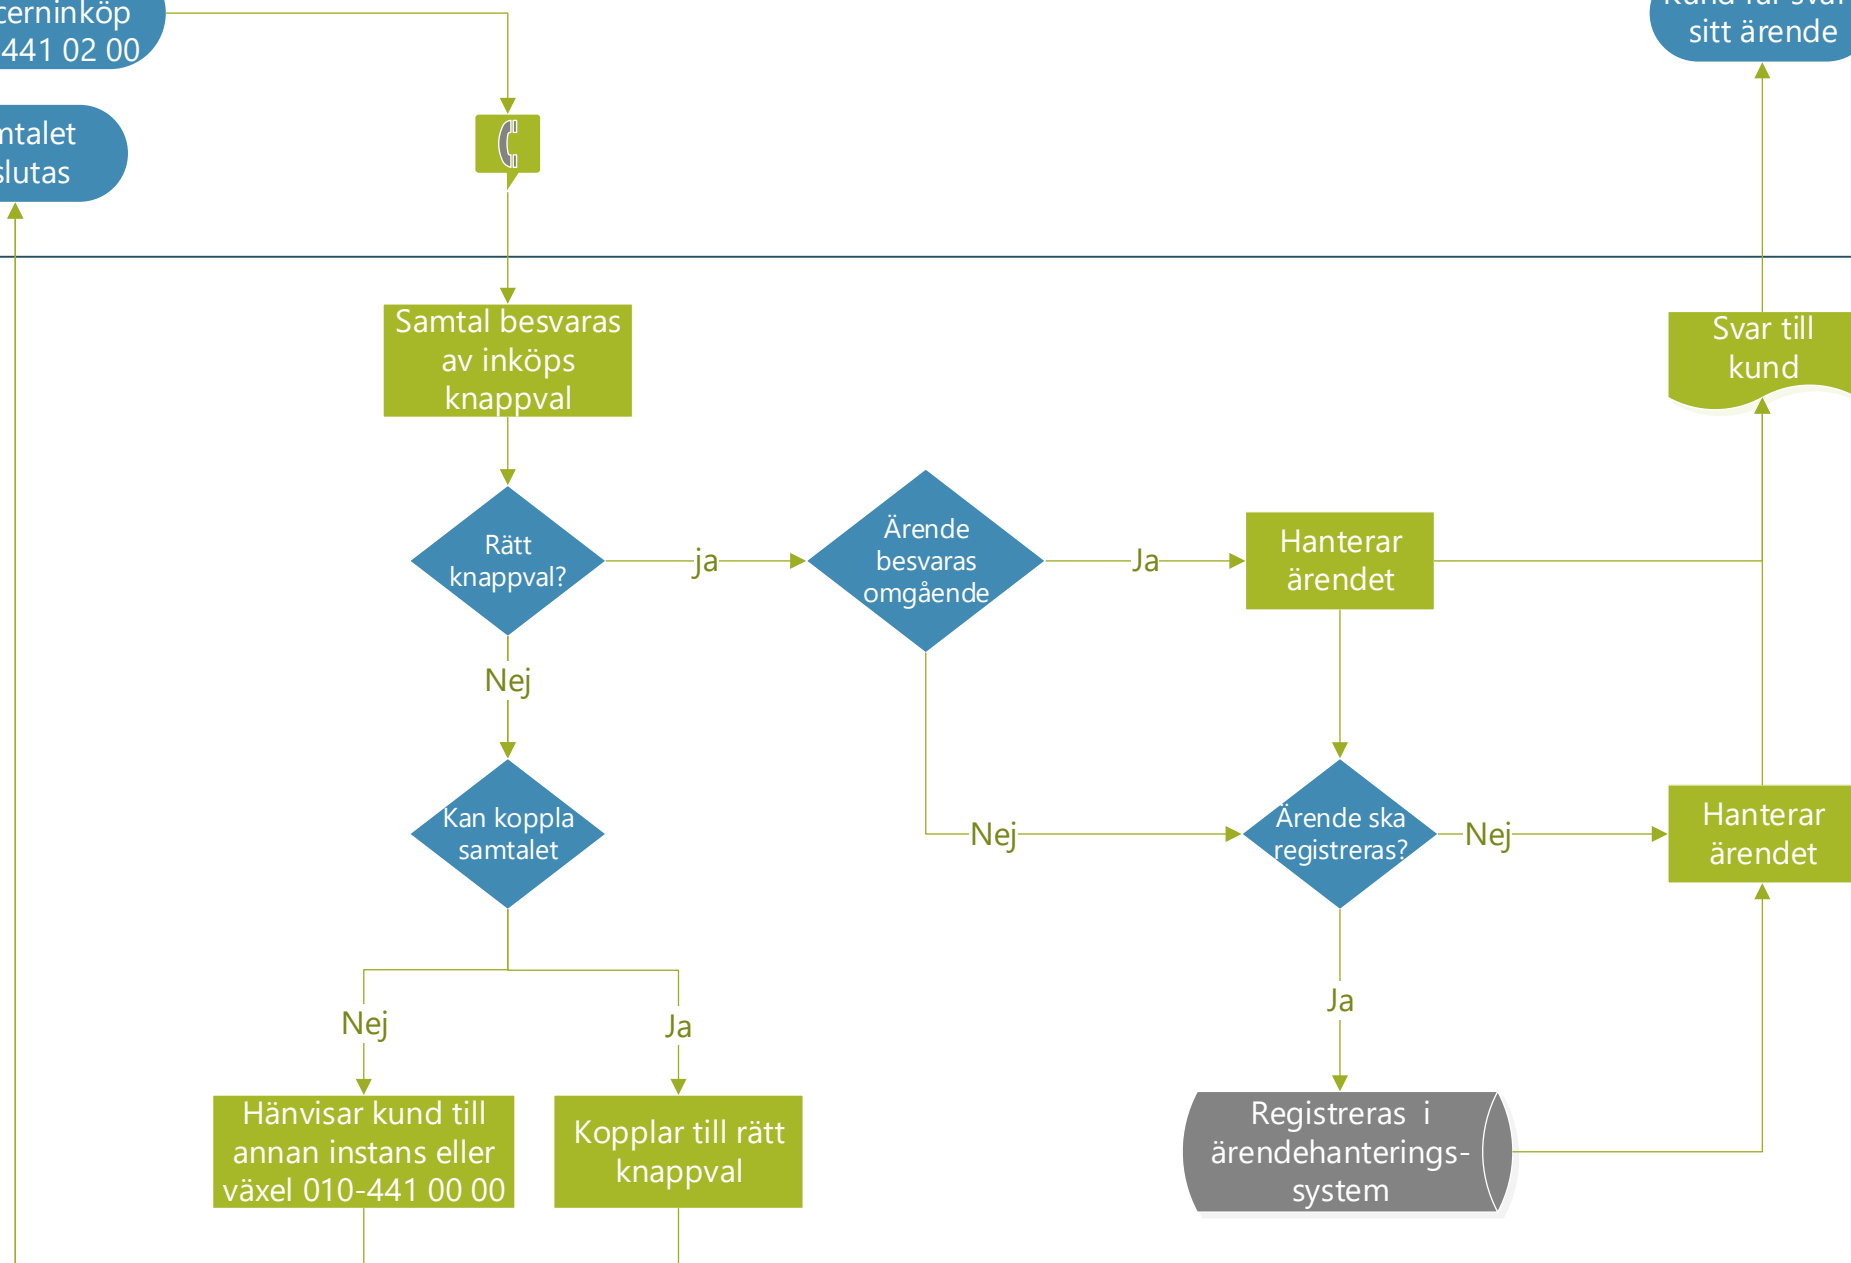

Inkommande samtal till koncerninköps knappval

Kund

Samtal till
Koncerninköp
010-441 02 00

Samtalet
avslutas

Kund får svar i
sitt ärende

Kundrådgivare/Systemadministratör

Relaterade dokument

[Inkommande samtal till koncerninköps knappval](#)