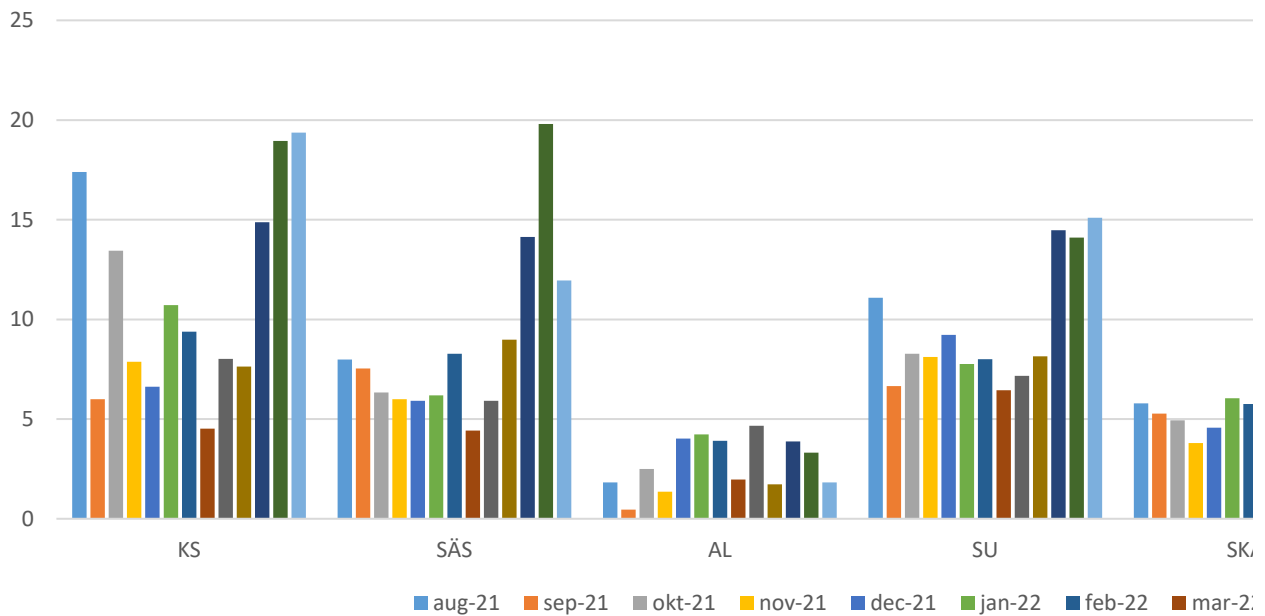

## Kolumnetiketter

	aug-21	sep-21	okt-21	nov-21	dec-21
KS	17,39	5,99	13,45	7,88	6,63
SÄS	7,99	7,54	6,33	6	5,91
AL	1,82	0,46	2,49	1,35	4,03
SU	11,09	6,66	8,27	8,11	9,23
SKAS	5,78	5,28	4,93	3,79	4,57
NU	7,27	4,13	7,17	7,08	9,53
<b>VGR</b>	<b>9,13</b>	<b>5,85</b>	<b>7,36</b>	<b>6,7</b>	<b>7,77</b>
<b>Riket</b>	<b>5,49</b>	<b>4,39</b>	<b>5,51</b>	<b>4,87</b>	<b>5,38</b>

jan-22	feb-22	mar-22	apr-22	maj-22	jun-22	jul-22	aug-22
10,72	9,39	4,52	8,02	7,64	14,87	18,95	19,37
6,19	8,28	4,43	5,92	8,99	14,13	19,8	11,95
4,23	3,91	1,96	4,67	1,73	3,88	3,31	1,82
7,76	8,01	6,44	7,17	8,15	14,47	14,1	15,1
6,05	5,75	5,99	5,7	5,93	7,61	6,99	6,8
8,73	7,12	7,49	8,95	8,63	13,38	15,92	11,37
<b>7,48</b>	<b>7,46</b>	<b>6,02</b>	<b>7,04</b>	<b>7,71</b>	<b>12,65</b>	<b>13,69</b>	<b>12,21</b>
<b>5,23</b>	<b>5,57</b>	<b>4,74</b>	<b>5,19</b>	<b>5,07</b>	<b>7,51</b>	<b>8,29</b>	<b>7,98</b>