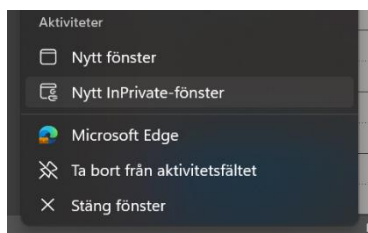

2025-05-15

Starta MittVaccin i InPrivate-fönster i Edge

MittVaccin har funktionen att när du loggar ut eller blir utloggad efter inaktivitet måste alla flikar och öppna fönster i Edge stängas ner för att kunna starta upp inloggningen igen. För att undvika att detta händer kan du som användare starta upp inloggningen till MittVaccin i ett s.k. InPrivate-fönster i Edge.

- Högerklicka på Edge i Aktivitetsfältet eller på Startmenyn
- Välj Nytt InPrivate-fönster
- Logga in på vanligt sätt via SITHS-kort i MittVaccin.

Om du loggat ut eller blir utloggad räcker det nu med att stänga ner InPrivate-fönstret och starta ett nytt igen utan att det påverkar dina andra vanliga Edge-fönster och flikar.