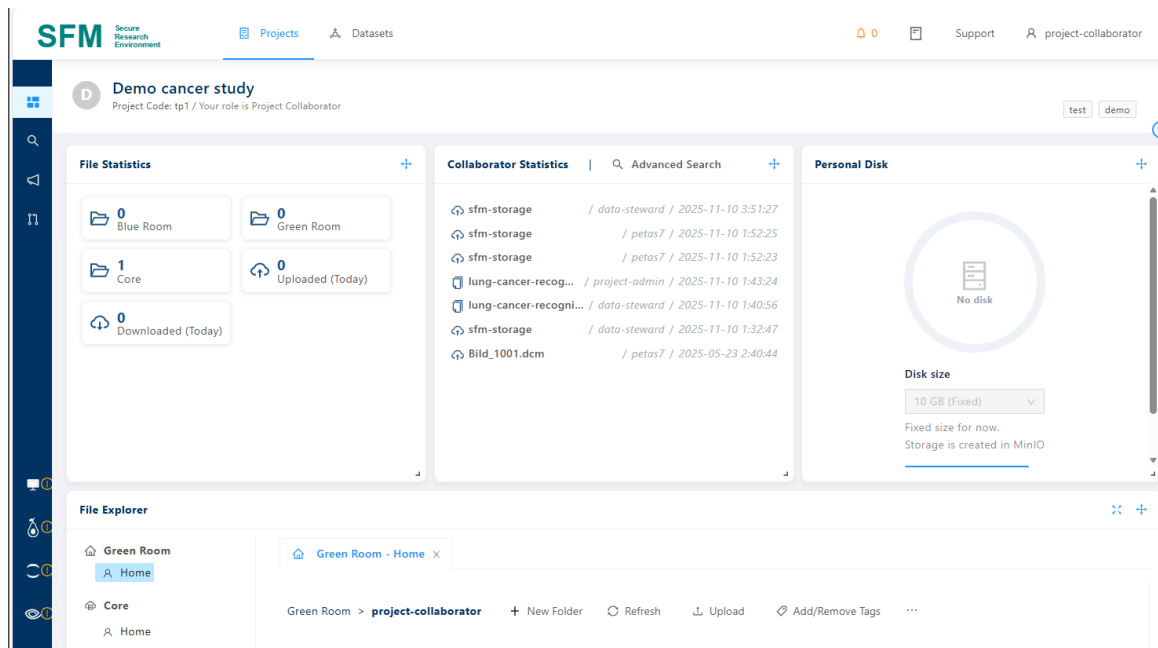

LATHUND – Lägga till Personal Disk- Explorer

Roll: Data Steward, Administrator, Collaborator och Contributor

Om Personal Disk-Explorer saknas för dig på projektytan kan du lägga till den själv. Om du har den så ligger den under Personal Disk nere till höger på projektsidan.

Om du ser en symbol med utropstecken bredvid dina verktyg betyder det att du inte har Personal Disk-Explorer.

Gör så här för att lägga till

Gå till fönstret Personal Disk och klicka på knappen Create Personal disk och fönstret Personal Disk – Explorer dyker upp efter ett par sekunder.