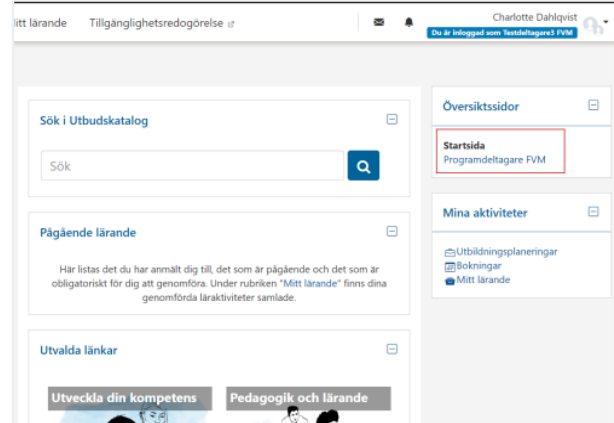

# Lathund - inloggning Lärportalen

## För VGR-medarbetare

1

Klicka på "Logga in med VGR-id"

2

Klicka på startsidan - Programdeltagare FVM

3

Välkommen! Du är nu inne på vår startsida för FVM.