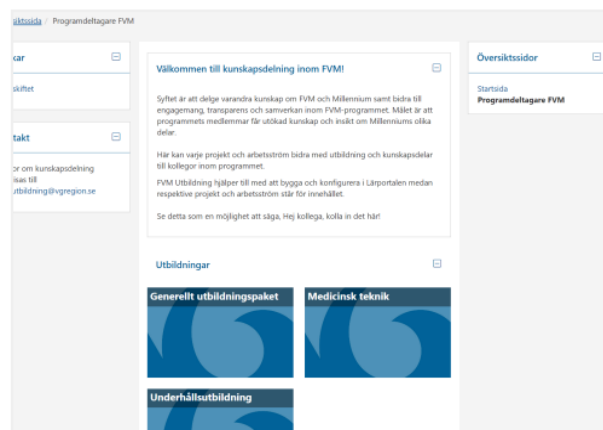

## För VGR-medarbetare

1

Klicka på "Logga in med VGR-id"

2

Klicka på startsidan - Programdeltagare FVM

3

Välkommen! Du är nu inne på vår startsida för FVM.