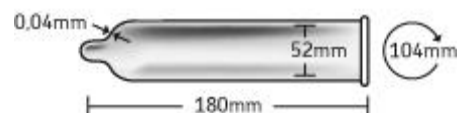

Sensationellt tunn kondom som ger optimal hudnära, naturlig och skön känsla.