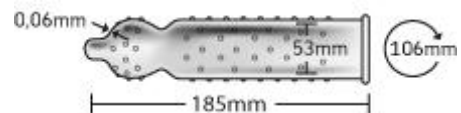

Kondomen med knottorr för ökad njutning som gör det skönare