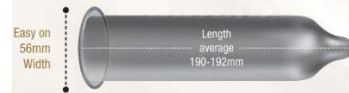

Egenskaper	Extra tunna
Smak	Nej
Färg	Natural
Tjocklek	0.045 mm
Längd	190 mm
Omkrets	112 mm
Bredd vid roten	56 mm
Bredd under huvudet	56 mm
Huvudets Bredd	56 mm
Passform	Raka
Topp	Behållare