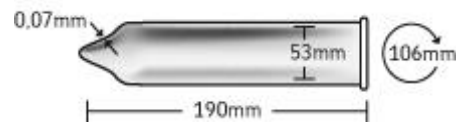

Innehåller L-arginin som ökar blodgenomströmningen och kan förstärka erektionen samt ge ökad sexuell njutning och en mer intensiv känsla för båda. Tunn, rak ofärgad latexkondom. Slät yta med behållare och extra mycket glidmedel som innehåller L-arginin.