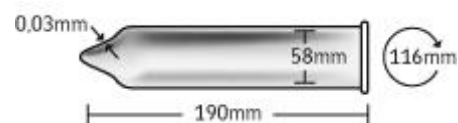

Kondom som är extra tunn och luktfri. Gjord av plast – *latexfri*. Leder kroppsvärme och ger en naturlig känsla.