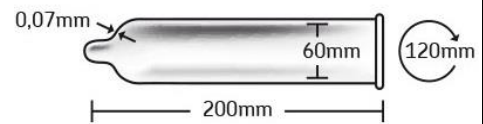

Extra rymlig kondom med generös form som ger bättre passform och känsla. Passar dem som tycker att andra kondomer är för korta eller sitter för hårt.