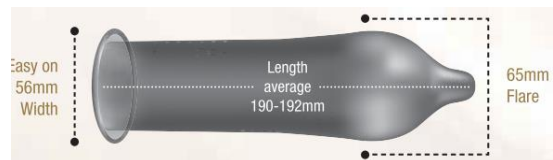

**So Sensitive – no latex**

Kondom som är extra tunn och luktfri. Gjord av plast – *latexfri*. Leder kroppsvärme och ger en naturlig känsla.

**EXS Extra large**

<b>Tjocklek</b>	0.07 mm
<b>Längd</b>	195 mm
<b>Omkrets</b>	114 mm
<b>Bredd vid roten</b>	57 mm
<b>Bredd under huvudet</b>	57 mm
<b>Huvudets Bredd</b>	65 mm
<b>Passform</b>	Utsvängda
<b>Topp</b>	Behållare
<b>Material</b>	Latex

**EXS Strawberry**

<b>Smak</b>	Jordgubb
<b>Färg</b>	Clear
<b>Tjocklek</b>	0.07 mm
<b>Längd</b>	193 mm
<b>Omkrets</b>	112 mm
<b>Bredd vid roten</b>	56 mm
<b>Bredd under huvudet</b>	56 mm
<b>Huvudets Bredd</b>	65 mm
<b>Passform</b>	Utsvängda
<b>Topp</b>	Behållare

**EXS Chocolate**

<b>Egenskaper</b>	Färgade, Smaksatta
<b>Smak</b>	Choklad
<b>Färg</b>	Svart
<b>Tjocklek</b>	0.07 mm
<b>Längd</b>	193 mm
<b>Omkrets</b>	112 mm
<b>Bredd vid roten</b>	56 mm
<b>Bredd under huvudet</b>	56 mm
<b>Huvudets Bredd</b>	65 mm
<b>Passform</b>	Utsvängda
<b>Topp</b>	Behållare