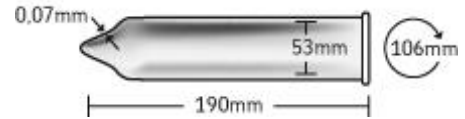

### RFSU Regular Vanilla och Regular Strawberry

RFSU Namnam heter nu RFSU Regular med smak/doft av vanilj eller jordgubb. Kondomen med rak passform. Ofärgad med slät yta, behållare och glide med smak.

OBS! 185 mm lång