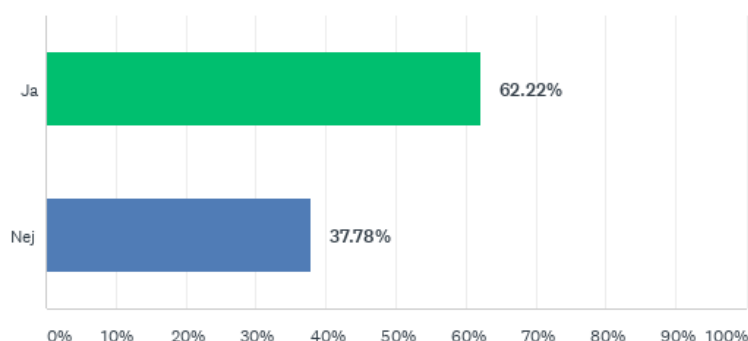

F20 Synliggörs de nationella minoriteterna och nationella minoritetsspråken i biblioteksrummet?

Kommun	Svar	Kommentar
Ale	Ja	
Alingsås	Nej	
Bengtstors	Ja	
Bollebygd	Ja	Med egen hyllplats
Borås	Ja	Men vi vill lyfta fram de grupperna mer och Stadsbiblioteket håller på med en översyn av biblioteksrummet, bland annat med stöd av er.
Dals-Ed	Nej	
Essunga	Ja	
Falköping	Nej	
Färgelanda	Nej	
Grästorp	Nej	
Gullspång	Ja	
Göteborg	Ja	
Götene	Nej	Vi arbetar på detta
Herrljunga	Ja	Vi har litteratur på romani chib och finska, de nationella minoritetsspråk som är aktuella i Herrljunga. Vi uppmärksammar vid speciella tillfällen de nationella minoriteterna, med t ex utställning, information, litteraturtips.
Hjo	Ja	
Karlsborg	Nej	Personal har som projekt att göra en hylla och det jobbas på det
Kungälv	Nej	
Lerum	Ja	Under senaste året har vi gjort en liten satsning på böcker på minoritetsspråken samt uppmärksammat minoriteter och minoritetsspråken (tex vid högtider) i omvärldsbevakning.
Lilla Edet	Ja	
Lysekil	Ja	
Mariestad	Ja	
Mark	Ja	
Mellerud	Ja