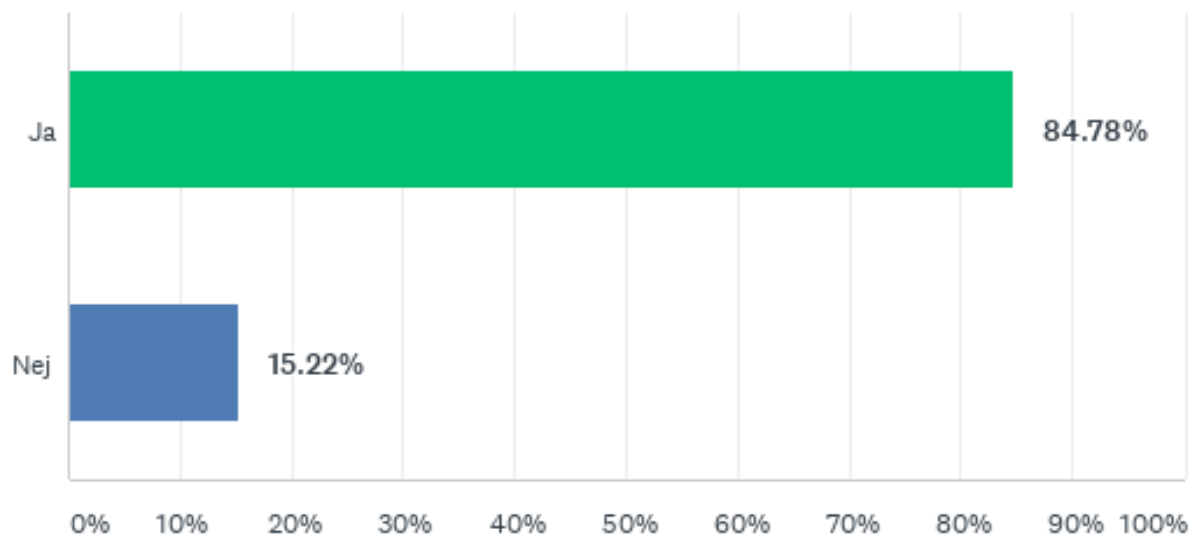

F17 Finns någon släktforskningshörna?

Kommun	Svar	Kommentar
Ale	Ja	
Alingsås	Ja	
Bengtstors	Ja	
Bollebygd	Ja	
Borås	Ja	Men den minskar i omfång i Borås, släktforskarna här har en mycket aktiv förening med fina egna lokaler. Vi samarbetar dock med dem.
Dals-Ed	Nej	
Essunga	Ja	
Falköping	Ja	
Färgelanda	Ja	
Grästorp	Ja	
Gullspång	Ja	
Göteborg	Ja	
Götene	Ja	
Herrljunga	Ja	Släktforskningsdator med program installerade.
Hjo	Ja	
Karlsborg	Ja	
Kungälv	Ja	
Lerum	Ja	Ett avskilt rum för släktforskning. Dator för släktforskning finns på två av filialerna, Gråbo och Floda.
Lilla Edet	Ja	
Lysekil	Ja	
Mariestad	Ja	
Mark	Ja