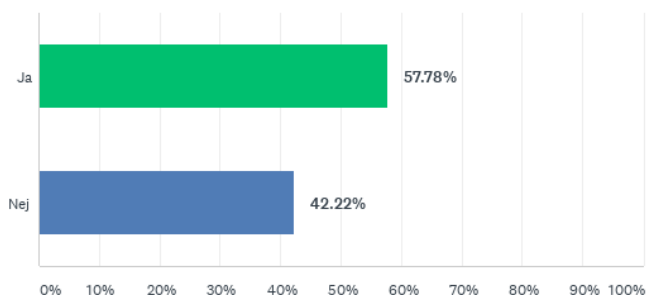

F26 Finns det några särskilda verksamheter/satsningar med inriktning på unga och unga vuxna (13-25 år)?

Kommun	Svar	Kommentar
Ale	Nej	Kommer att startas upp med ny ungdomsbibliotekarietjänst 1 maj
Alingsås	Ja	
Bengtstors	Nej	
Bollebygd	Nej	
Borås	Ja	Ombyggnationen på Stadsbiblioteket och metodtester för att nå gruppen pågår, samma målgrupp även i samarbetet med Kulturskolan.
Dals-Ed	Ja	Rollspel, dataspel mm.
Essunga	Nej	
Falköping	Nej	
Färgelanda	Nej	
Grästorp	Nej	
Gullspång	Ja	Ungdomsavdelning
Göteborg	Ja	
Götene	Nej	inte just nu
Herrljunga	Ja	Filmskapartävling (på Sportlovet), Animera din egen film (tillsammans med "Filmkodat" på Påsklovet). Slöjdställning (av elever från år 9 i maj månad).
Hjo	Nej	
Karlsborg	Ja	
Kungälv	Ja	KultLab, ungdomsverksamhet ett samarbete mellan bibliotek, kulturskola och trygga ungdomsmiljöer
Lerum	Ja	Bokklubb tonår, Bokkollo (13-16 år), tevespelsaktiviteter, annan programverksamhet.
Lilla Edet	Ja	
Lysekil	Nej	Ny tjänst tillsätts i april som kommer jobba mot unga och unga vuxna.
Mariestad	Nej	
Mark	Nej	
Mellerud	Ja	
Munkedal	Ja	
Mölnadal	Ja	
Orust	Ja	
Partille	Ja	Bokcirkel, Värsta boken