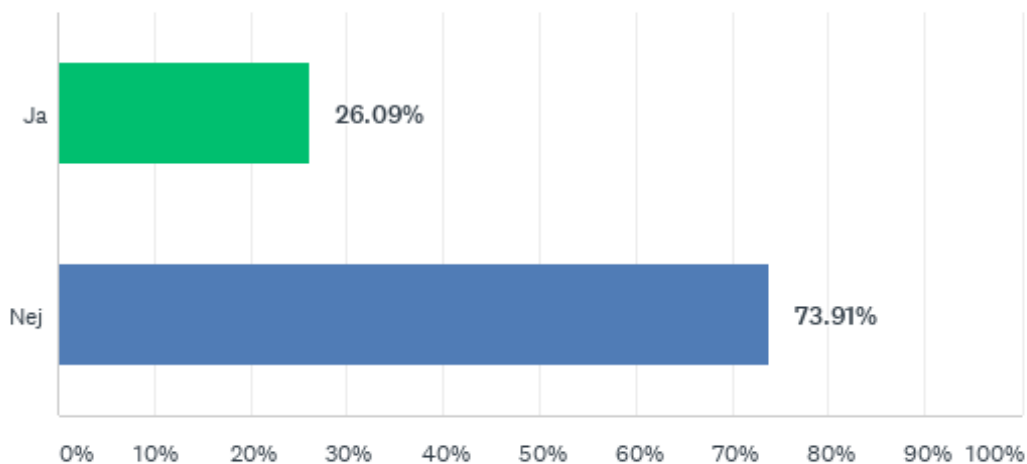

F23 Har biblioteket verksamhet för distansstuderande?

Kommun	Svar	Kommentar
Ale	Nej	
Alingsås	Ja	
Bengtstors	Nej	
Bollebygd	Nej	Men vi har mycket kurslitteratur
Borås	Nej	Vi har haft tentaminamöjligheter, men fick inte fortsätta med det på grund av för dåliga lokaler enligt högskolorna.
Dals-Ed	Nej	
Essunga	Nej	
Falköping	Nej	
Färgelanda	Nej	
Grästorp	Ja	Köper kurslitteratur
Gullspång	Nej	
Göteborg	Nej	
Götene	Nej	
Herrljunga	Nej	Men vi serverar distansstuderande med litteratur, både genom egna inköp och via fjärrlån.
Hjo	Nej	
Karlsborg	Nej	
Kungälv	Ja	
Lerum	Ja	Ibland har vi distansstudenter som gör tentor i biblioteket. I övrigt ingen verksamhet för distansstuderande.
Lilla Edet	Nej	
Lysekil	Ja	
Mariestad	Nej	
Mark	Nej	
Mellerud	Ja	
Munkedal	Nej