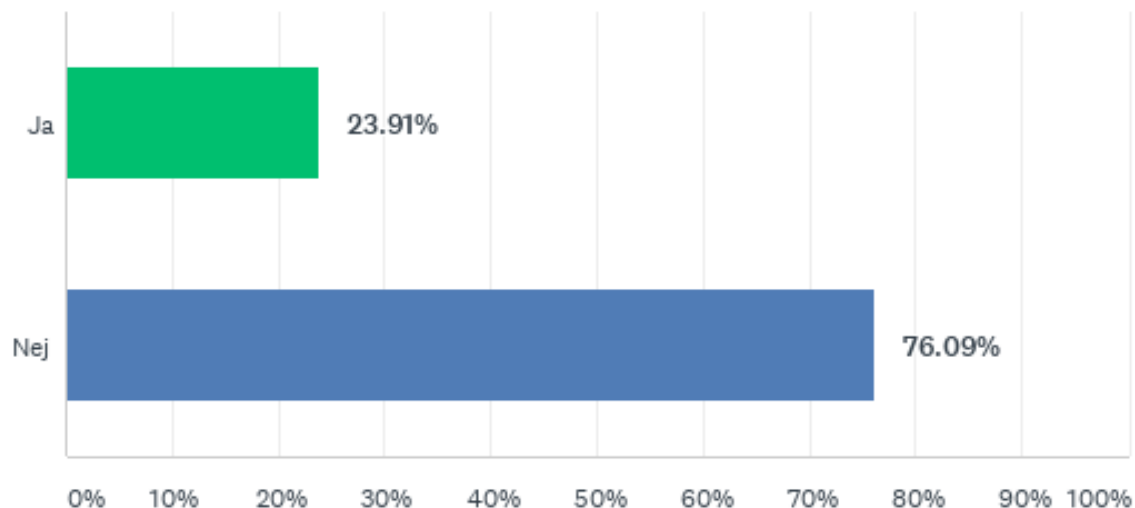

F22 Har biblioteket aktiviteter kring läsläsning?

Kommun	Svar	Kommentar
Ale	Nej	
Alingsås	Nej	
Bengtstors	Nej	Har haft, inget intresse
Bollebygd	Ja	Läxhjälp två gånger i veckan
Borås	Nej	Men det finns på våra Mötesplatser som vi driver tillsammans med Fritids- och folkhälsoförvaltningen
Dals-Ed	Nej	
Essunga	Nej	
Falköping	Ja	Finns på en filial
Färgelanda	Nej	
Grästorp	Nej	
Gullspång	Nej	
Göteborg	Ja	
Götene	Ja	
Herrljunga	Nej	
Hjo	Nej	
Karlsborg	Nej	
Kungälv	Ja	
Lerum	Ja	I samarbete med Röda Korset.
Lilla Edet	Nej	
Lysekil	Nej	Studieförbundet vuxenskolan arrangerar läsläsning.
Mariestad	Nej	
Mark	Nej	Under ht -19 har biblioteket haft läxhjälp med medel från stärkta bibliotek
Mellerud	Nej	
Munkedal	Nej	
Mölnadal	Ja