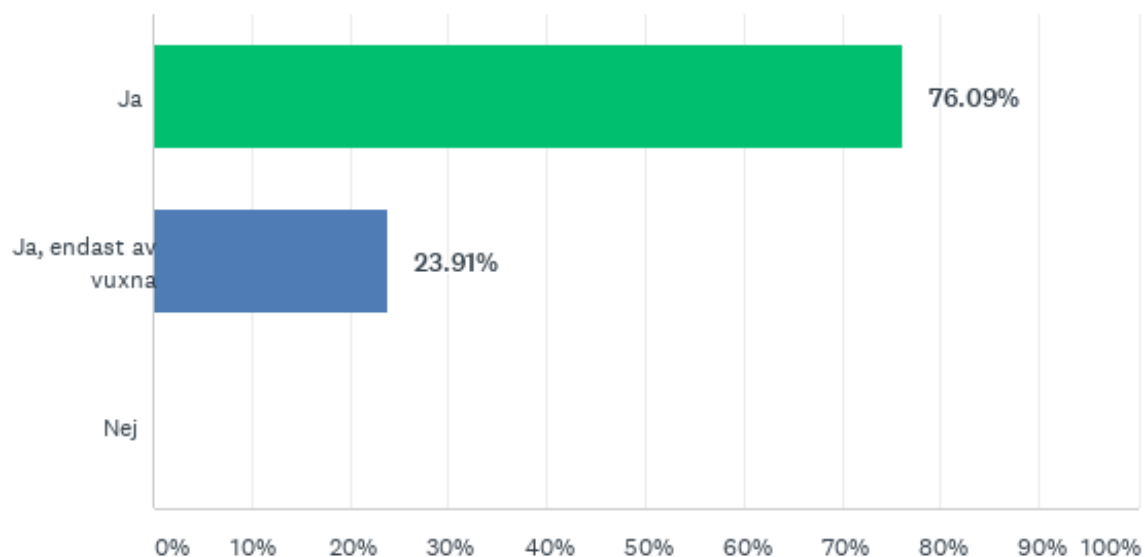

F29 Tar biblioteket ut avgift för förkommet material?

Kommun	Svar	Kommentar
Ale	Ja	
Alingsås	Ja	
Bengtstors	Ja	Vuxen 250 kr, Barn utom pekbok 175 kr, Video 600 kr
Bollebygd	Ja	
Borås	Ja	
Dals-Ed	Ja	Enligt inköpspris
Essunga	Ja	
Falköping	Ja	
Färgelanda	Ja	vuxenbok: 327kr, barn: 164kr, dvd:423kr
Grästorps	Ja, endast av vuxna	
Gullspång	Ja	
Göteborg	Ja	
Götene	Ja	
Herrljunga	Ja, endast av vuxna	Skön 250 kr, fack 300 kr, barnbok 200 kr, tidskrift 50 kr, DVD 500 kr, ljudbok 300 kr. Detta är schablonpriser och kan prövas i varje enskilt fall, om det gäller särskilt värdefull och svårersättnings media.
Hjo	Ja	
Karlsborg	Ja, endast av vuxna	Vuxenbok och ljudbok: 250 kr, Barnbok och ljudbok för barn: 100 kr, Tidskrifter: 50 kr, Film och tv-spel: 600 kr, Svårersättnings eller dyrbara media ersätts till marknadsvärde.
Kungälv	Ja	
Lerum	Ja	Mellan 50-500 kr beroende på media.