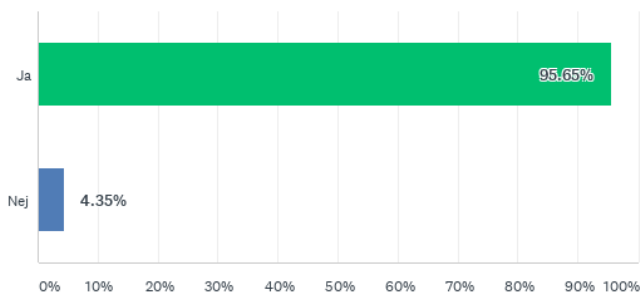

F27 Finns det några särskilda barn/ungdomsverksamheter i samarbete med förskola eller annan verksamhet? (T.ex. bokpåsar, kapprumsbibliotek, fritidsverksamhet, föreningssamarbete, idrottsrörelsen m.m.)

Kommun	Svar	Kommentar
Ale	Ja	
Alingsås	Ja	
Bengtstors	Ja	
Bollebygd	Ja	Bokpåsar, barnkulturgrupp, samarbete med studieförbund
Borås	Ja	Ja, Bokstart, Kulturplan för förskolan med bland annat läsombud på förskolor, litteraturinriktade förskolor som certifieras som detta, familjecentraler med bibliotekarierna med mera. Generellt har vi mycket bra kontakt med förskola och BHV, sämre när barnen blir ungdomar, men då möter vi dessa via våra Mötesplatser (Hässleholmen, Norrby, Kristineberg).
Dals-Ed	Ja	
Essunga	Ja	
Falköping	Ja	
Färgelanda	Nej	
Grästorp	Ja	Bokpåsar
Gullspång	Ja	
Göteborg	Ja	
Götene	Ja	bokpåsar
Herrljunga	Ja	Regelbundna program i samarbete med Familjecentralen. Boklådor till förskolor och skolor, enligt önskemål, t ex speciellt tema eller skönlitteratur av olika svårighetsgrad.
Hjo	Nej	
Karlsborg	Ja	
Kungälv	Ja	Temapåsar, lovverksamhet, förskoleöppet, stärkta biblioteksprojekt
Lerum	Ja	Kapprumsbibliotek, boklådor, programverksamhet.
Lilla Edet	Ja	Samarbete med öppna förskolan som har sin verksamhet på biblioteket varannan måndag 9-11
Lysekil	Ja	Bokpåsar, föreningssamarbeten, idrott.
Mariestad	Ja	
Mark	Ja	
Mellerud	Ja	Bokpåsar, temalådor, bokprat, biblioteksbesök, minibio