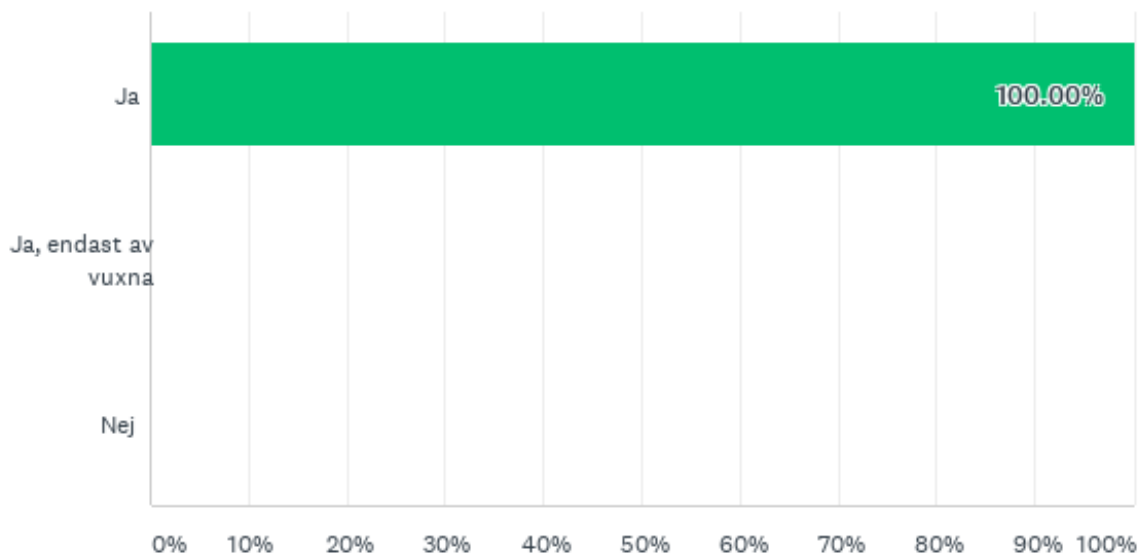

F32 Tar biblioteket ut avgifter för kopior?

Kommun	Svar	Kommentar
Ale	Ja	
Alingsås	Ja	
Bengtstors	Ja	Svartvitt 1 kr A4, 2 kr A3 Färg 5 kr A4 10 kr A3
Bollebygd	Ja	
Borås	Ja	KF har beslutat om detta för alla utskrifter/kopior från publika datorer
Dals-Ed	Ja	2,50 s/v A4, 3,50 s/v A3, 6,25 färg A4, 12,50 färg A3
Essunga	Ja	
Falköping	Ja	
Färgelanda	Ja	5kr/pappret
Grästorp	Ja	
Gullspång	Ja	
Göteborg	Ja	
Götene	Ja	inga avgifter för begränsat antal kopior ur material som inte får lånas
Herrljunga	Ja	2 kr/kopia A4, 4 kr/kopia A3. Skolelever och föreningar halva priset.
Hjo	Ja	
Karlsborg	Ja	3 :- A4, 6:- A3 dubbelt för färg och dubbelsidigt
Kungälv	Ja	
Lerum	Ja	
Lilla Edet	Ja	
Lysekil	Ja	
Mariestad	Ja	
Mark	Ja	2:-/A4svartvitt 5:-/A4 färg det dubbla för A3