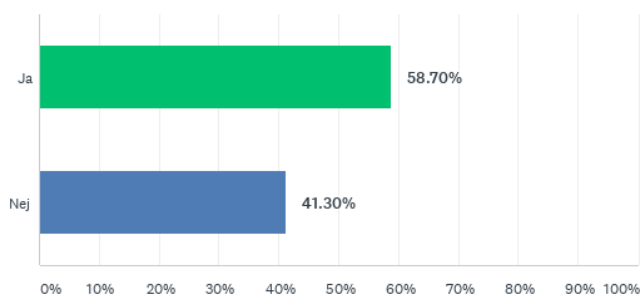

F7 Finns det information om tillgängligheten i bibliotekslokalerna på bibliotekets webbsida
(OBS! Frågan gäller lokalernas, inte webbens, tillgänglighet)?

Kommun	Svar	Kommentar
Ale	Nej	
Alingsås	Ja	
Bengtstors	Nej	
Bollebygd	Nej	Tillgänglighetsdatabasen finns på kommunens hemsida
Borås	Ja	Via tillgänglighetsdatabasen.
Dals-Ed	Nej	
Essunga	Ja	Ja via länk till tillgänglighetsdatabasen.
Falköping	Ja	
Färgelanda	Nej	
Grästorp	Nej	
Gullspång	Nej	
Göteborg	Ja	
Götene	Ja	
Herrljunga	Nej	
Hjo	Ja	
Karlsborg	Nej	det arbetas med att färdigställa den informationen.
Kungälv	Ja	
Lerum	Nej	
Lilla Edet	Nej	
Lysekil	Nej	
Mariestad	Nej	
Mark	Ja	
Mellerud	Ja	
Munkedal	Ja	
Mölnadal	Ja	
Orust	Ja	
Partille	Nej	Vi håller på med ett skyltprojekt, men detta är inte klart än.
Skövde	Nej	Ett sk Förberedelsehäfte för information om fysisk tillgänglighet är under produktion
Sotenäs	Ja	
Stenungsund	Ja	Finns för Kulturhuset Fregatten
Strömstad	Nej	
Svenljunga	Nej	Tyvärr inte än, vill försöka få med info i TD.