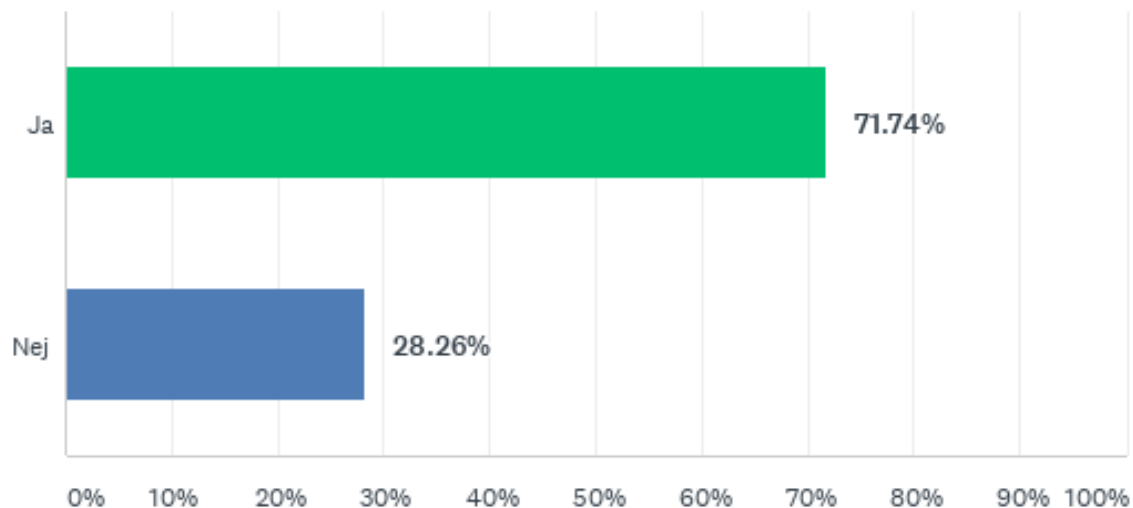

Bibliotekets verksamheter

F11 Har biblioteket boken kommer-verksamhet?

Kommun	Svar	Kommentar
Ale	Ja	
Alingsås	Ja	
Bengtstors	Ja	Till viss del
Bollebygd	Nej	
Borås	Ja	
Dals-Ed	Nej	
Essunga	Ja	Laddar ner och skickar talböcker med posten på beställning.
Falköping	Ja	
Färgelanda	Ja	
Grästorp	Nej	
Gullspång	Ja	
Göteborg	Ja	
Götene	Ja	
Herrljunga	Ja	
Hjo	Nej	
Karlsborg	Nej	Inte officiellt men vi är en liten kommun och ibland åker vi ut med böcker till låntagare
Kungälv	Ja	
Lerum	Ja	
Lilla Edet	Ja	
Lysekil	Ja	
Mariestad	Ja	
Mark	Ja	
Mellerud	Ja