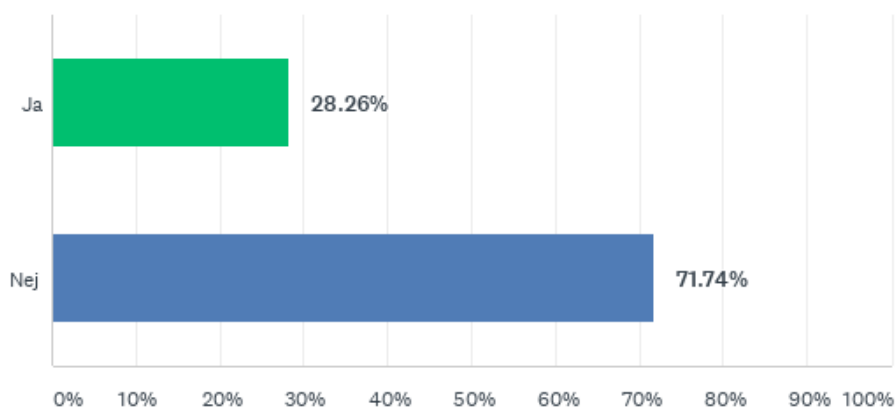

F6 Har renovering av bibliotekslokalerna skett det senaste året?

Kommun	Svar	Kommentar
Ale	Nej	
Alingsås	Nej	
Bengtstors	Nej	
Bollebygd	Nej	
Borås	Ja	Senaste året: Fristad, Sandared och Viskafors.
Dals-Ed	Ja	Släktforskarrummet byggs om till ett digitalt mötesrum. Påbörjades 2019 och står klart våren 2020.
Essunga	Ja	Vi har skapat en enkel verkstad för skapande aktiviteter i ett mötesrum.
Falköping	Ja	
Färgelanda	Nej	
Grästorp	Nej	
Gullspång	Nej	
Göteborg	Ja	
Götene	Nej	
Herrljunga	Nej	
Hjo	Nej	
Karlsborg	Ja	Främst personalavd men en del uppfräschningar i bibliotekslokal med
Kungälv	Nej	
Lerum	Nej	
Lilla Edet	Ja	Lödösefilialen är flyttad inom museet och lokalerna renoverade och med delvis ny utrustning
Lysekil	Nej	
Mariestad	Nej	
Mark	Nej	
Mellerud	Nej	Omfattande renovering skedde 2018
Munkedal	Ja	
Mölnadal	Nej	
Orust	Ja	Ny barnavdelning
Partille	Nej