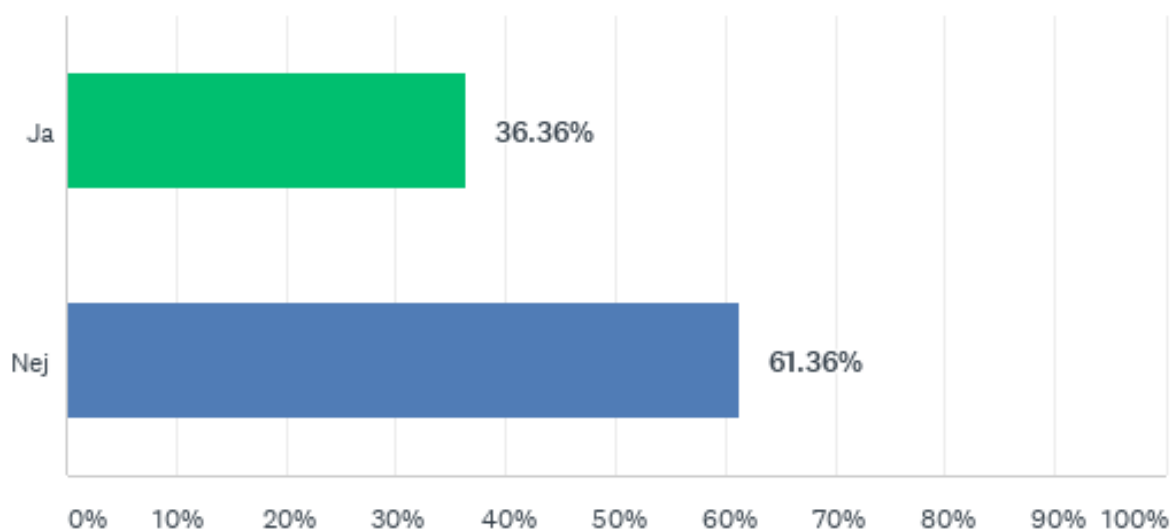

F12 Finns läs- och skrivstationer?

Kommun	Svar	Kommentar
Ale	Ja	
Alingsås	Nej	
Bengtstors	Nej	Har haft
Bollebygd	Nej	
Borås	Nej	Finns en dator med några extra funktioner, men ingen riktig läs- och skrivstation som det fanns förr.
Dals-Ed	Nej	
Essunga	Nej	
Falköping	Ja	
Färgelanda	Ja	
Grästorp	Nej	
Gullspång	Ja	
Göteborg	Ja	
Götene		Förstår inte frågan
Herrljunga	Ja	
Hjo	Ja	
Karlsborg	Ja	
Kungälv	Ja	
Lerum	Nej	
Lilla Edet	Ja	
Lysekil	Ja	
Mariestad	Nej	
Mark	Nej	
Mellerud	Nej	
Munkedal	Nej