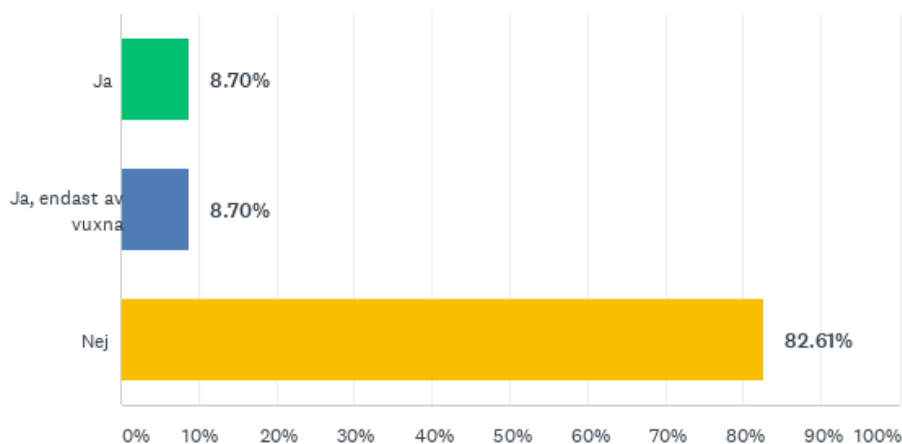

F31 Tar biblioteket ut aviserings- eller administrativ avgift för fjärrlån?

Kommun	Svar	Summa/Kommentar
Ale	Nej	
Alingsås	Ja, endast av vuxna	
Bengtstors	Nej	
Bollebygd	Nej	
Borås	Nej	
Dals-Ed	Nej	
Essunga	Nej	
Falköping	Nej	
Färgelanda	Nej	
Grästorp	Nej	
Gullspång	Nej	
Göteborg	Nej	
Götene	Nej	
Herrljunga	Ja	20 kr/fjärrlån.
Hjo	Nej	
Karlsborg	Nej	
Kungälv	Nej	
Lerum	Ja, endast av vuxna	
Lilla Edet	Nej	
Lysekil	Ja	
Mariestad	Nej	
Mark	Nej	
Mellerud	Nej	
Munkedal	Nej	
Mölnadal	Nej	
Orust	Nej	
Partille	Nej	
Skövde	Nej	
Sotenäs	Nej	
Stenungsund	Nej	
Strömstad	Nej