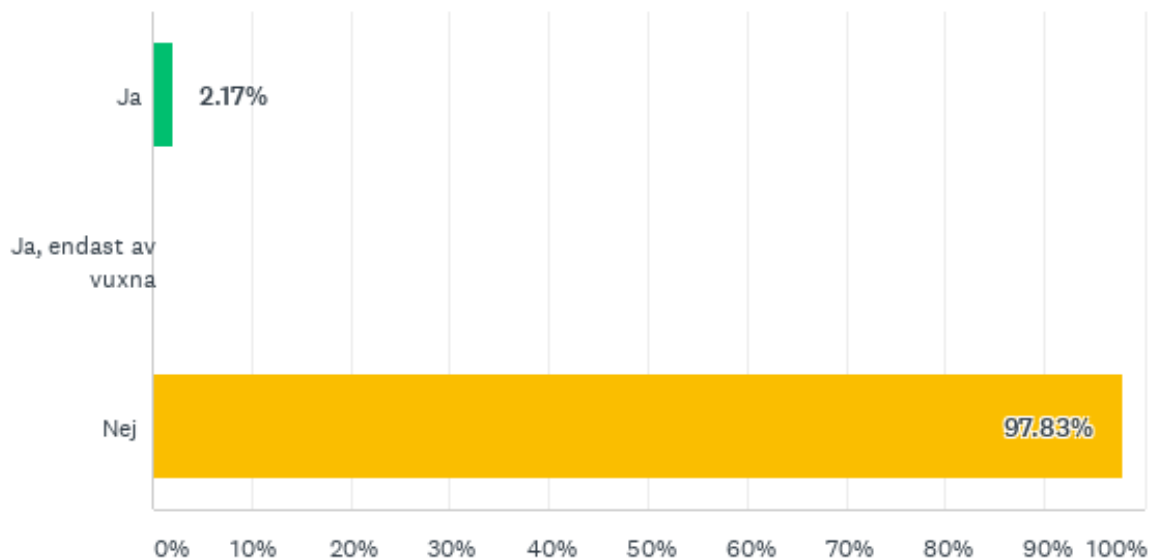

F30 Tar biblioteket ut reservationsavgift?

Kommun	Svar	Summa/Kommentar
Ale	Nej	
Alingsås	Nej	Avgift för ej avhämtad reservation 10:-
Bengtstors	Nej	
Bollebygd	Nej	
Borås	Nej	
Dals-Ed	Nej	
Essunga	Nej	
Falköping	Nej	
Färgelanda	Nej	
Grästorp	Nej	
Gullspång	Nej	
Göteborg	Nej	
Götene	Nej	
Herrljunga	Nej	
Hjo	Nej	
Karlsborg	Nej	
Kungälv	Nej	
Lerum	Nej	
Lilla Edet	Nej	
Lysekil	Ja	Undantag för avgifter görs i de flesta fall för Boken Kommer-låntagare, institutioner inom äldreomsorgen och talböcker.
Mariestad	Nej	
Mark	Nej	
Mellerud	Nej	
Munkedal	Nej