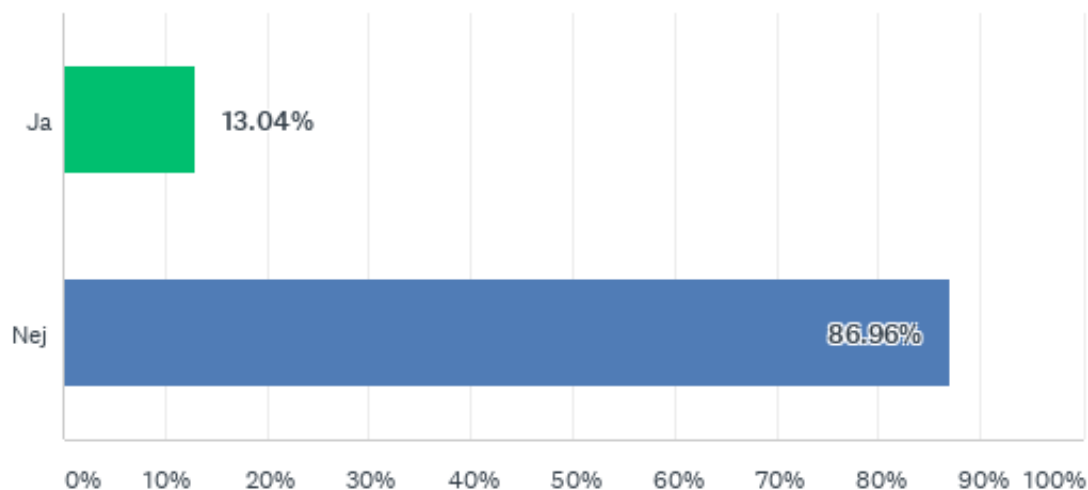

F14 Finns någon informationshörna för företagare?

Kommun	Svar	Kommentar
Ale	Nej	
Alingsås	Nej	
Bengtstfors	Nej	Finns utrymme men inte skyltat
Bollebygd	Nej	
Borås	Nej	Borta sedan ett antal år.
Dals-Ed	Nej	
Essunga	Nej	
Falköping	Ja	
Färgelanda	Nej	Hur funnits.
Grästorp	Nej	
Gullspång	Nej	
Göteborg	Ja	
Götene	Nej	
Herrljunga	Nej	
Hjo	Nej	
Karlsborg	Nej	
Kungälv	Ja	
Lerum	Nej	
Lilla Edet	Nej	
Lysekil	Nej	
Mariestad	Nej	
Mark	Nej	
Mellerud	Nej	
Munkedal	Nej	
Mölnadal	Nej	
Orust	Nej	
Partille	Nej	
Skövde	Nej