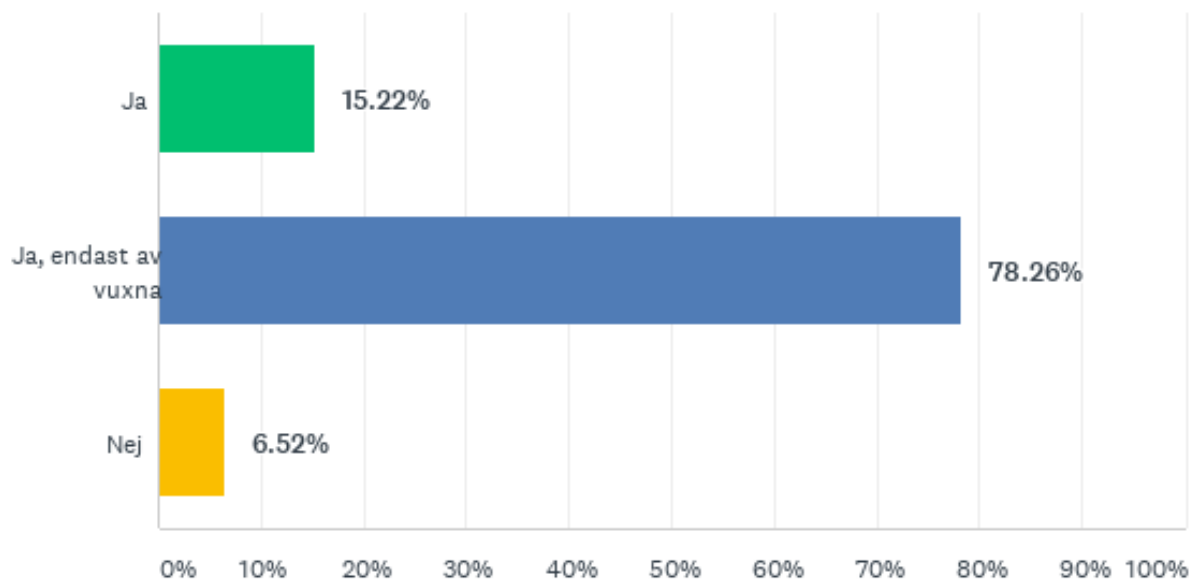

Avgifter

F28 Tar biblioteket ut förseningsavgift?

Kommun	Svar	Summa/Kommentar
Ale	Ja, endast av vuxna	
Alingsås	Ja, endast av vuxna	
Bengtstors	Nej	
Bollebygd	Ja, endast av vuxna	
Borås	Ja	Men ej för barn och ungdomsböcker.
Dals-Ed	Nej	
Essunga	Ja, endast av vuxna	
Falköping	Ja, endast av vuxna	
Färgelanda	Ja, endast av vuxna	
Grästorp	Ja, endast av vuxna	
Gullspång	Ja, endast av vuxna	
Göteborg	Ja, endast av vuxna	
Götene	Ja, endast av vuxna	
Herrljunga	Ja, endast av vuxna	1 kr/media och dag med början på 3:e förseningsdagen. Max 30 kr/media. Max 200 kr totalt.
Hjo	Ja, endast av vuxna	
Karlsborg	Ja, endast av vuxna	Böcker: 2 kr/dag och bok, Ljudböcker: 2 kr/dag och ljudbok, Tidskrifter: 2 kr/dag och tidskrift, Film och tv-spel: 10 kr/dag och film eller tv-spel, Barnböcker (inklusive tidskrifter och ljudböcker för barn) ger ingen övertidsavgift.
Kungälv	Ja, endast av vuxna	
Lerum	Ja, endast av vuxna	2-5 kr/dag