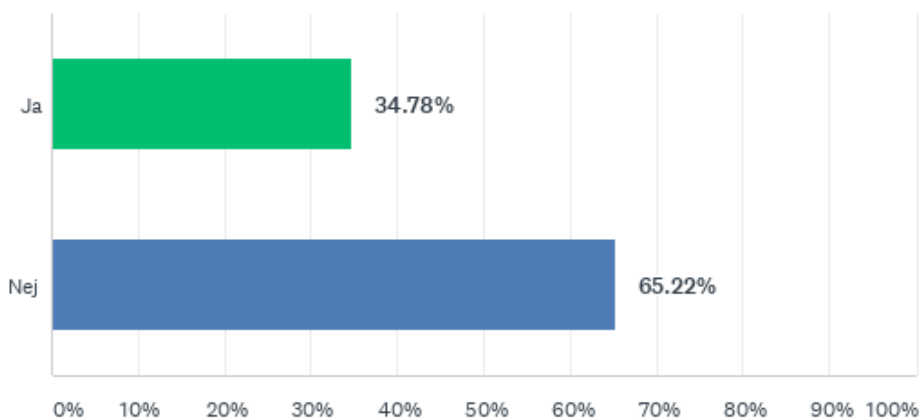

F19 Har biblioteket flerspråkig personal (utöver skolspråken)?

Kommun	Svar	Kommentar
Ale	Nej	
Alingsås	Ja	
Bengtstors	Nej	
Bollebygd	Nej	
Borås	Ja	Men fler språk önskas. Främst skulle vi behöva personal som talar arabiska och somaliska.
Dals-Ed	Nej	
Essunga	Nej	
Falköping	Nej	
Färgelanda	Ja	
Grästorp	Nej	
Gullspång	Nej	
Göteborg	Ja	
Götene	Nej	
Herrljunga	Ja	Ja, en persisk kollega, men tyvärr långtidssjukskriven för närvarande.
Hjo	Ja	Kroatiska är modersmål för en personal
Karlsborg	Nej	
Kungälv	Ja	
Lerum	Ja	Dari.
Lilla Edet	Nej	
Lysekil	Nej	
Mariestad	Nej	
Mark	Nej	
Mellerud	Nej	
Munkedal	Nej	
Mölnadal	Ja	
Orust	Nej	
Partille	Nej	
Skövde	Ja	
Sotenäs	Nej