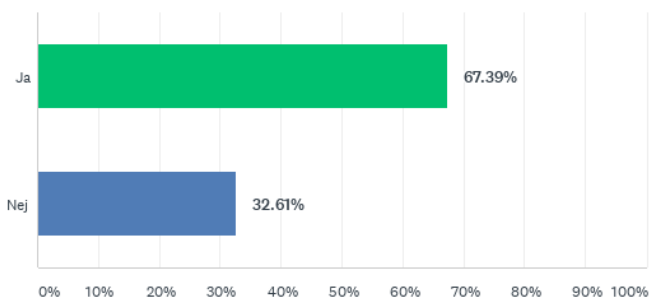

F24 Pågår det några andra biblioteksrelaterade projekt eller verksamheter i er kommun?

Kommun	Svar	Kommentar
Ale	Nej	
Alingsås	Nej	
Bengtstors	Nej	Inte utöver filialverksamhet
Bollebygd	Ja	Vi har fått Stärkta bibliotekspengar
Borås	Ja	Bokstart, flera olika projekt som har med "Stärkta bibliotek" att göra. Exempelvis en ny ungdomsavdelning på Stadsbiblioteket och ett samarbete med Kulturskolan. Ny gemensam katalog ihop med övriga Sjuhäradskommuner.
Dals-Ed	Ja	Dals-Eds bibliotek kommer att fokusera på Green Libraries utifrån IFLA:s dokumentation.
Essunga	Ja	
Falköping	Ja	
Färgelanda	Nej	
Grästorp	Ja	IT-pedagog genom Stärkta bibliotek, lässtimulerande projekt i skolan via Barnens bibliotek, samverkan med Seniorcenter i kommunen
Gullspång	Ja	Biblioteket ska starta upp ett digidelcenter
Göteborg	Ja	
Götene	Ja	skolorna och biblioteket samarbetar kring källkritik utöver de ordinarie skolbibliotekstimmarna
Herrljunga	Ja	Genom Stärkta bibliotek: Internet Drop-in för nybörjare på Internet. Gemensamma projekt biblioteken i Sjuhärad: Gränslösa bibliotek (mångspråk)mm
Hjo	Ja	SOLA-projektet - lästräning i förskolan
Karlsborg	Ja	Smartphonekurser för främst äldre på biblioteket
Kungälv	Ja	Flera stärkta biblioteksprojekt gällande läsfrämjande, digitala frågor, Folkhälsa
Lerum	Ja	Två projekt inom Stärkta bibliotek: Uppsökande och undersökning. Samt bokstartsprojekt.
Lilla Edet	Nej	
Lysekil	Ja	Uppsökande verksamhet växer, Pop- up. Nå flera målgrupper. På gång är IT workshops. Plan för skolbibliotek ska utformas.
Mariestad	Nej	
Mark	Nej	2019 gränslösa bibliotek, stärkta bibliotek