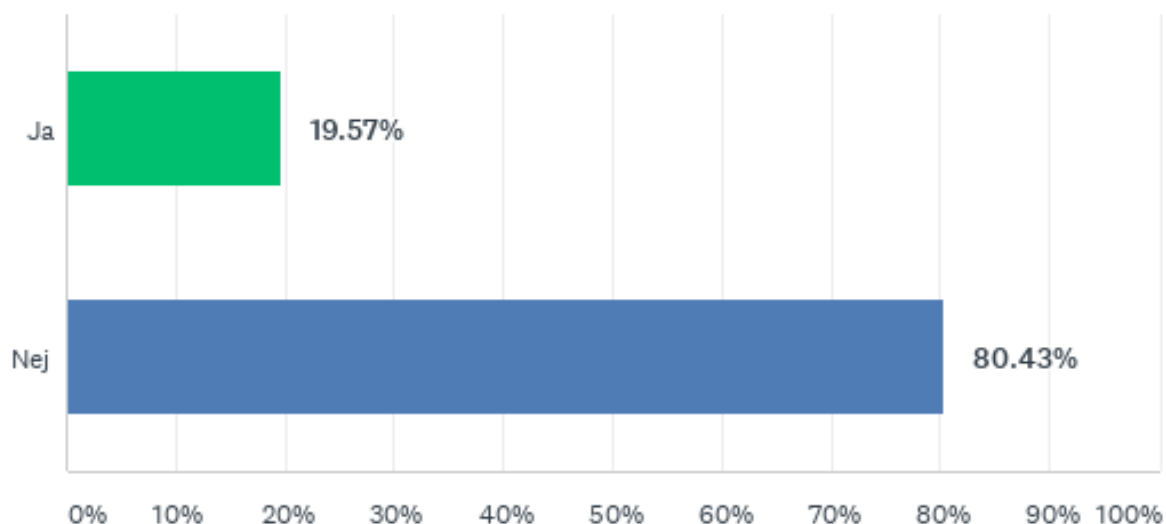

F10 Har biblioteket söndagsöppet?

Kommun	Svar	Kommentar
Ale	Nej	
Alingsås	Nej	
Bengtstors	Nej	
Bollebygd	Nej	
Borås	Ja	Enbart Stadsbiblioteket.
Dals-Ed	Nej	Men vi är ett meröppet bibliotek.
Essunga	Nej	
Falköping	Ja	
Färgelanda	Nej	
Grästorp	Nej	
Gullspång	Nej	
Göteborg	Ja	
Götene	Nej	
Herrljunga	Nej	
Hjo	Ja	Sommartid, och utan bemanning - meröppet!
Karlsborg	Nej	
Kungälv	Nej	
Lerum	Nej	Nej. Tre av våra biblioteksfilialer har meröppet och därmed tillgängliga för meröppetlåntagare under söndagar.
Lilla Edet	Nej	
Lysekil	Nej	
Mariestad	Ja	
Mark	Nej	
Mellerud	Nej	
Munkedal	Nej