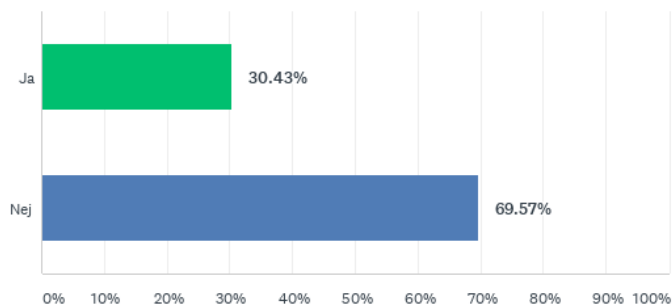

F21 Finns lärcenter, medborgarkontor, turistbyråer eller liknande i bibliotekslokalerna?

Kommun	Svar	Kommentar
Ale	Nej	
Alingsås	Nej	
Bengtstors	Nej	
Bollebygd	Nej	
Borås	Nej	Däremot har Kulturhusets reception blivit återförsäljare av de biljetter som tidigare såldes av den nu nedlagda turistbyrån.
Dals-Ed	Nej	
Essunga	Nej	
Falköping	Nej	
Färgelanda	Ja	Än så länge iaf... sparförslag ligger.
Grästorp	Nej	
Gullspång	Nej	
Göteborg	Nej	
Götene	Ja	Medborgarkontor
Herrljunga	Ja	Vi är också turistinformation. Filialbiblioteket i Ljung är också medborgarkontor.
Hjo	Ja	Turistinformation
Karlsborg	Nej	
Kungälv	Nej	
Lerum	Nej	
Lilla Edet	Nej	
Lysekil	Nej	
Mariestad	Nej	
Mark	Nej	
Mellerud	Nej	
Munkedal	Ja	
Mölnadal	Nej	
Orust	Ja	Lärcentrum, turistbyrå, konsthall
Partille	Nej	Lärcentrum finns i huset (Kulturhus)
Skövde	Ja	Medborgarservice med arabisktalande medarbetare i biblioteket i Södra Ryd
Sotenäs	Nej	
Stenungsund	Ja	Turistbyrå i anslutning till biblioteket
Strömstad	Nej	
Svenljunga	Ja	Turistbyrå under sommaren ihop med biblioteket