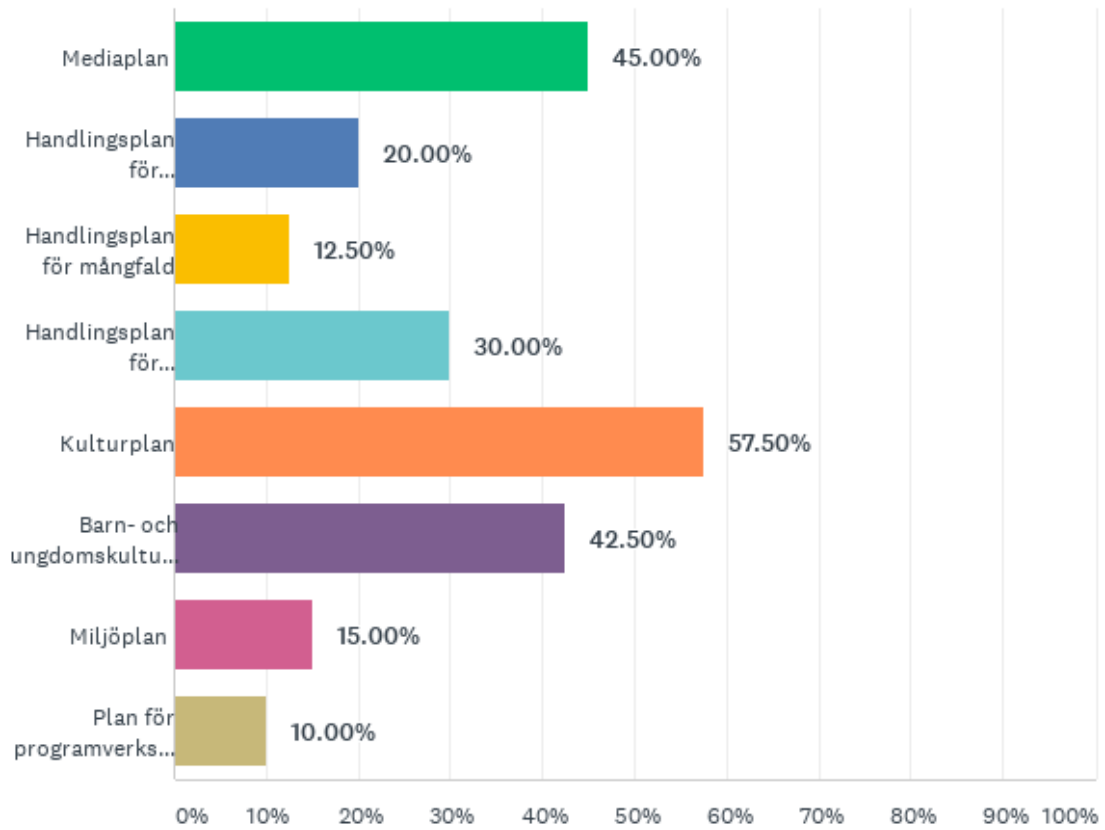

Verksamhetsplaner

F8 Övriga aktuella verksamhetsplaner: (utöver biblioteksplan)