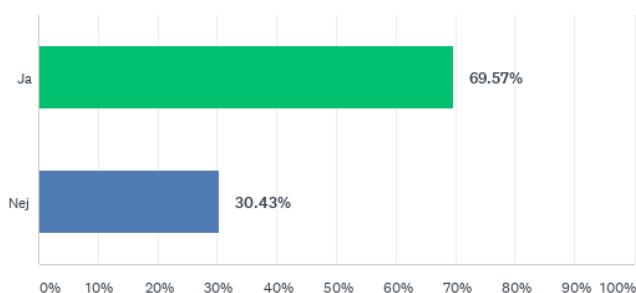

F18 Har biblioteket aktiviteter med fokus på mångspråk? (T.ex. språkcafé, sagostunder på andra språk än svenska eller annan liknande aktivitet.)

Kommun	Svar	Kommentar
Ale	Ja	
Alingsås	Ja	
Bengtstors	Ja	
Bollebygd	Ja	Språkcafé, läxhjälp och enstaka tillfällen med sagostund
Borås	Ja	
Dals-Ed	Nej	
Essunga	Nej	
Falköping	Ja	
Färgelanda	Nej	
Grästorps	Ja	Sagostund på arabiska
Gullspång	Ja	
Göteborg	Ja	
Götene	Ja	språkcafé och läsläsningshjälp
Herrljunga	Nej	
Hjo	Ja	Språkcafé
Karlsborg	Nej	Inte regelbundet utan då och då
Kungälv	Ja	
Lerum	Ja	
Lilla Edet	Nej	
Lysekils	Nej	Vi har haft språkcafé som nu drivs av kulturmötesplatsen Rorkulten och vår samhällsvägledare. Vi kommer samverka med läsprojekt.
Mariestads	Ja	
Mark	Ja	
Melleruds	Ja	
Munkedals	Ja	
Mölneds	Ja	
Orust	Nej	Har haft, men inte nu längre pga minskat behov, språkcaféer sköts av annan kommunal verksamhet
Partills	Ja	Språkcafé
Skövdes	Ja	Mycket samarbete med Finskt Förvaltningsområde, fokus på Mångspråk på filialen i Södra Ryd, samarbete kring inköp och verksamhet inom Bibliotek Mellansjö
Sotenäs	Nej