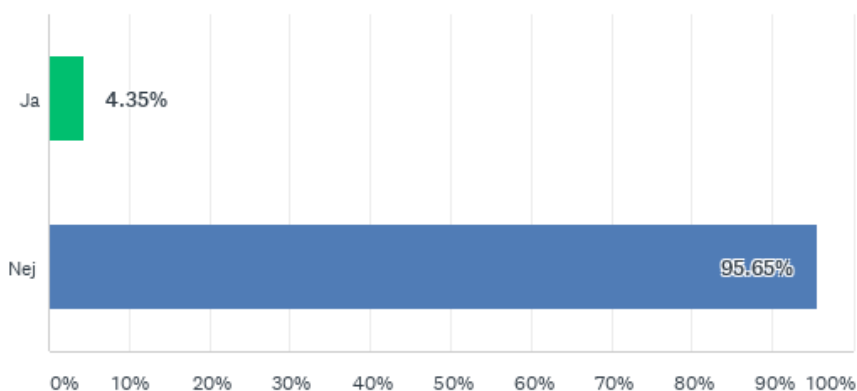

Biblioteksenkät 2020

Enkäten avser verksamhetsåret 2019.

Fråga 1–4 i enkäten utgår (information om uppgiftslämnare).

Lokaler

F5 Har nybyggnation av bibliotekslokalerna skett det senaste året?

Kommun	Svar	Kommentar
Ale	Nej	
Alingsås	Nej	
Bengtstors	Nej	
Bollebygd	Nej	
Borås	Nej	
Dals-Ed	Nej	
Essunga	Nej	
Falköping	Nej	
Färgelanda	Nej	
Grästorp	Nej	
Gullspång	Nej	
Göteborg	Ja	Backa Kulturhus öppnade 2019
Götene	Nej	
Herrljunga	Nej	
Hjo	Nej	
Karlsborg	Nej	
Kungälv	Nej	
Lerum	Nej	
Lilla Edet	Nej	
Lysekil	Nej	
Mariestad	Nej	
Mark	Nej	
Mellerud	Nej	
Munkedal	Nej	
Möndal	Nej	Stadsbiblioteket invigdes i december 2017

Förvaltningen för kulturutveckling – Biblioteksenkät 2020

Orust	Nej	
Partille	Nej	
Skövde	Nej	
Sotenäs	Nej	
Stenungsund	Nej	
Strömstad	Nej	
Svenljunga	Nej	
Tanum	Nej	
Tibro	Nej	
Tidaholm	Nej	
Tjörn	Nej	
Tranemo	Ja	Pågår - inflyttning maj 2020.
Trollhättan	Nej	
Töreboda	Nej	
Uddevalla	Nej	
Ulricehamn	Nej	
Vara	Nej	
Vårgårda	Nej	
Vänersborg	Nej	
Åmål	Nej	
Öckerö	Nej	