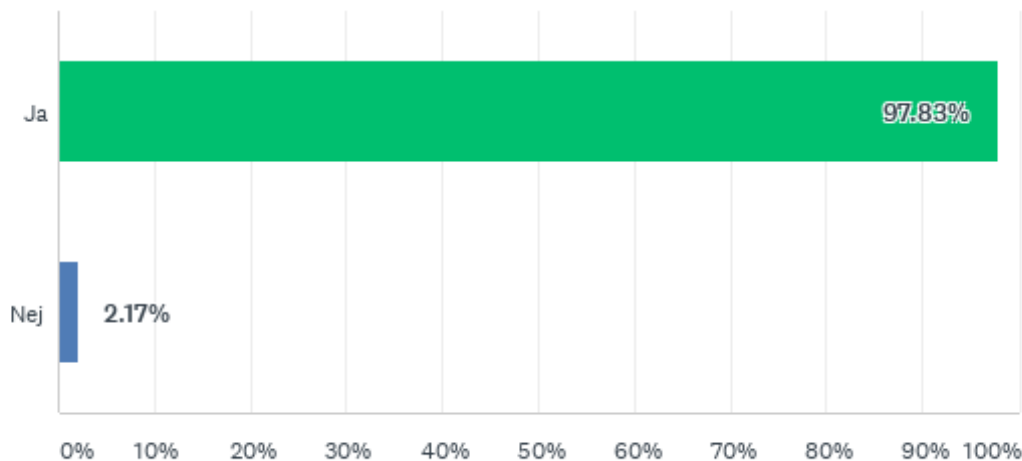

F16 Finns någon lokalsamling med särskilt rum/hörna?

Kommun	Svar	Kommentar
Ale	Ja	
Alingsås	Ja	
Bengtstors	Ja	
Bollebygd	Ja	
Borås	Ja	
Dals-Ed	Ja	
Essunga	Ja	
Falköping	Ja	
Färgelanda	Ja	
Grästorp	Ja	
Gullspång	Ja	
Göteborg	Ja	
Götene	Ja	
Herrljunga	Ja	Se svar ovan! (Vi har haft det [hälsohörna], men inte längre. Där är nu vår Västgötalitteratur, vilket här är ett bättre utnyttjande av utrymmet.) Vi har också 2 st. lokala museer i huset: Fåglaviks glasbruksmuseum och Artur Henriksson-samlingen.
Hjo	Ja	
Karlsborg	Ja	
Kungälv	Ja	
Lerum	Ja	Det finns en hylla. Särskild hylla även på flera av biblioteksfilialerna.
Lilla Edet	Ja	
Lysekil	Ja	
Mariestad	Ja	
Mark	Ja	
Mellerud	Ja	Finns speciellt rum för litteratur om Dalsland
Munkedal	Ja