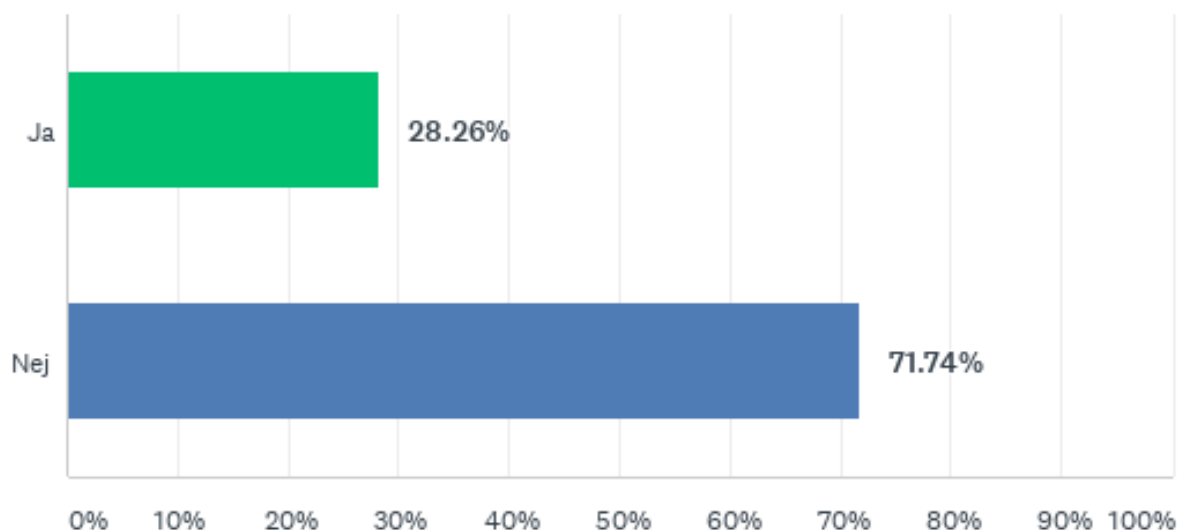

F15 Finns någon hälsohörna?

Kommun	Svar	Kommentar
Ale	Ja	
Alingsås	Nej	
Bengtstors	Ja	
Bollebygd	Nej	
Borås	Nej	
Dals-Ed	Nej	
Essunga	Ja	
Falköping	Nej	
Färgelanda	Nej	
Grästorp	Ja	
Gullspång	Nej	
Göteborg	Ja	
Götene	Nej	
Herrljunga	Nej	Vi har haft det, men inte längre. Där är nu vår Västgötalitteratur, vilket här är ett bättre utnyttjande av utrymmet.
Hjo	Nej	
Karlsborg	Nej	Det finns ett hälsobibliotek på vår fritidsanläggning
Kungälv	Nej	
Lerum	Nej	
Lilla Edet	Nej	
Lysekil	Nej	Har funnits
Mariestad	Nej	
Mark	Nej	
Mellerud	Ja	
Munkedal	Nej