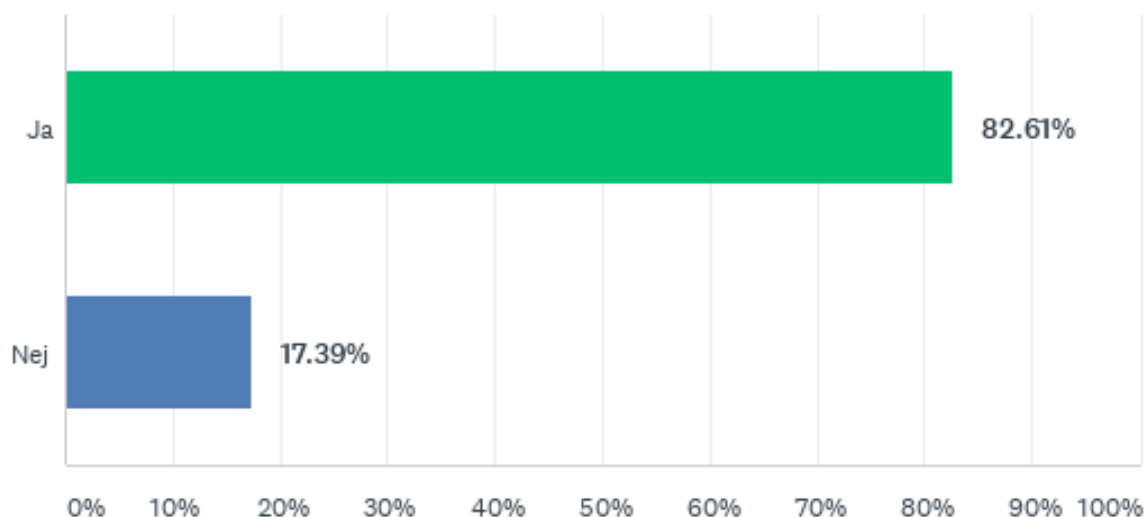

Öppettider

F9 Har biblioteket lördagsöppet?

Kommun	Svar	Kommentar
Ale	Ja	
Alingsås	Ja	
Bengtstors	Nej	
Bollebygd	Ja	10–13
Borås	Ja	Stadsbiblioteket och några närbibliotek
Dals-Ed	Ja	Mellan september - maj
Essunga	Nej	
Falköping	Ja	
Färgelanda	Ja	
Grästorp	Ja	
Gullspång	Nej	
Göteborg	Ja	
Götene	Ja	1 ggr/mån maj-sep
Herrljunga	Ja	
Hjo	Ja	Utan bemanning - meröppet!
Karlsborg	Ja	
Kungälv	Ja	
Lerum	Ja	Huvudbiblioteket har lördagsöppet, ej under sommaren. Tre av våra biblioteksfilialer har meröppet och därmed tillgängliga för meröppetlåntagare under lördagar.
Lilla Edet	Nej	Sedan 1 mars 2020 kommer det inte längre vara lördagsöppet
Lysekil	Ja