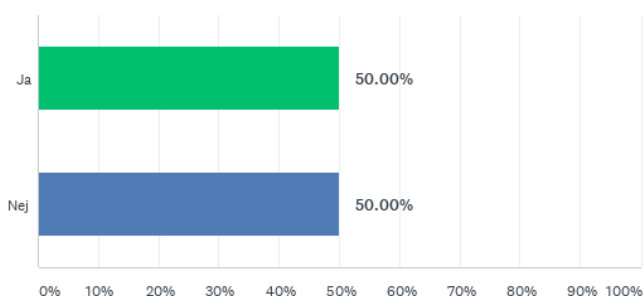

F13 Deltar biblioteket aktivt i någon kommunal kultur- eller läsombudsgrupp för äldre eller personer med funktionsnedsättning?

Kommun	Svar	Kommentar
Ale	Nej	
Alingsås	Nej	
Bengtstors	Nej	
Bollebygd	Nej	
Borås	Ja	Vård- och äldreförvaltningen har en kulturgrupp för äldre och den är vi delaktiga i.
Dals-Ed	Nej	
Essunga	Nej	
Falköping	Ja	
Färgelanda	Ja	Skulle precis börja med ett samarbete när Corona kom.
Grästorp	Nej	Vi har dock högläsning för funktionshindrade samt inom äldreomsorgen
Gullspång	Nej	
Göteborg	Ja	
Götene	Ja	Biblioteket deltar tre litteraturgrupper
Herrljunga	Nej	Men tipsar informellt om lämplig litteratur.
Hjo	Nej	
Karlsborg	Nej	
Kungälv	Ja	
Lerum	Ja	Bibliotekets dyslexiråd, bibliotekets pensionärsråd och personal från biblioteket är aktiv i nätverket för läsombud i kommunen.
Lilla Edet	Ja	
Lysekil	Nej	Inte för tillfället men ska startas upp.
Mariestad	Ja	
Mark	Nej	
Mellerud	Nej	
Munkedal	Ja	
Möndal	Ja	
Orust	Ja	
Partille	Ja	
Skövde	Ja	Omfattande verksamhet med väl utvecklade nätverk
Sotenäs	Nej	
Stenungsund	Nej	
Strömstad	Ja	Bokkompisar