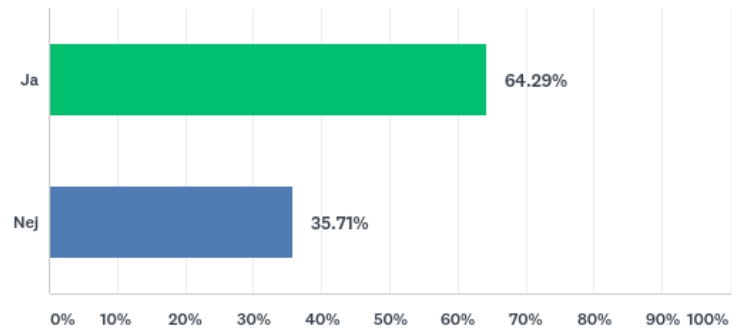

Q15 Finns någon lokalsamling med särskilt rum/hörna på stadsdelsbiblioteket?

Stadsdelsbibliotek	Svar	Kommentar
Angereds bibliotek	Nej	
Askims bibliotek	Ja	
Frölunda bibliotek	Ja	
Guldhedens bibliotek	Ja	
Hammarkullens bibliotek	Nej	
Hjällbo bibliotek	Nej	
Högsbo bibliotek	Ja	
Kyrkbyns bibliotek	Ja	
Linnéstadens bibliotek	Nej	
Lundby bibliotek	Ja	
Majornas bibliotek	Nej	
Södra skärgårdens bibliotek	Ja	
Världslitteraturhuset	Ja	
Älvstrandens bibliotek	Ja