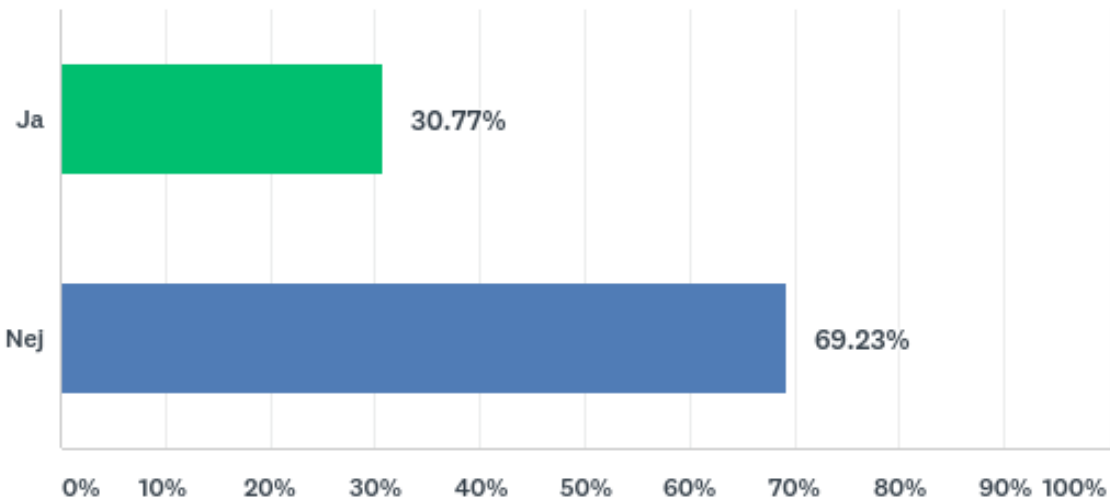

Q9 Har stadsdelsbiblioteket söndagsöppet?

Stadsdelsbibliotek	Svar	Kommentar
Angereds bibliotek	Ja	
Askims bibliotek	Ja	Meröppet
Frölunda bibliotek	Ja	
Guldhedens bibliotek	Nej	
Hammarkullens bibliotek	Nej	
Hjällbo bibliotek	Nej	
Högsbo bibliotek	Nej	
Kyrkbyns bibliotek	Ja	Meröppet på söndagar
Linnéstadens bibliotek	Nej	
Lundby bibliotek	Nej	
Majornas bibliotek	Nej	
Södra skärgårdens bibliotek	Nej	
Världslitteraturhuset	Nej	
Älvstrandens bibliotek