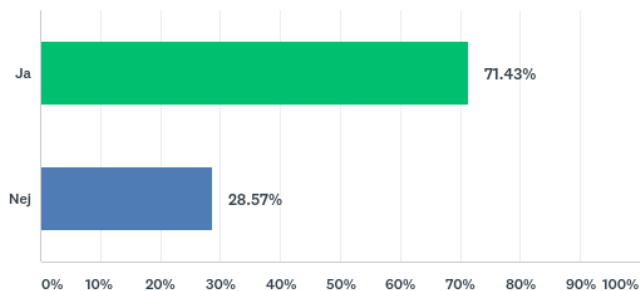

Q6 Finns det information om tillgängligheten i bibliotekslokalerna på bibliotekets webbsida (OBS! Frågan gäller lokalernas, inte webbens, tillgänglighet)?

Stadsdelsbibliotek	Svar	Kommentar
Angereds bibliotek	Ja	
Askims bibliotek	Ja	Informationen uppdaterad av Lf, kommer inom kort upp på webben
Frölunda bibliotek	Ja	
Guldhedens bibliotek	Ja	
Hammarkullens bibliotek	Ja	
Hjällbo bibliotek	Ja	
Högsbo bibliotek	Ja	
Kyrkbyns bibliotek	Nej	Bara väldigt kortfattat. Biblioteket renoverades 2016. Innan dess fanns vi med i tillgänglighetsdatabasen, men efter det har det inte blivit gjort någon ny inventering av lokalerna, trots flera påstötningar från vår sida.
Linnéstadens bibliotek	Nej	
Lundby bibliotek	Ja	
Majornas bibliotek	Ja	
Södra skärgårdens bibliotek	Nej	
Världslitteraturhuset	Nej	
Älvstrandens bibliotek	Ja