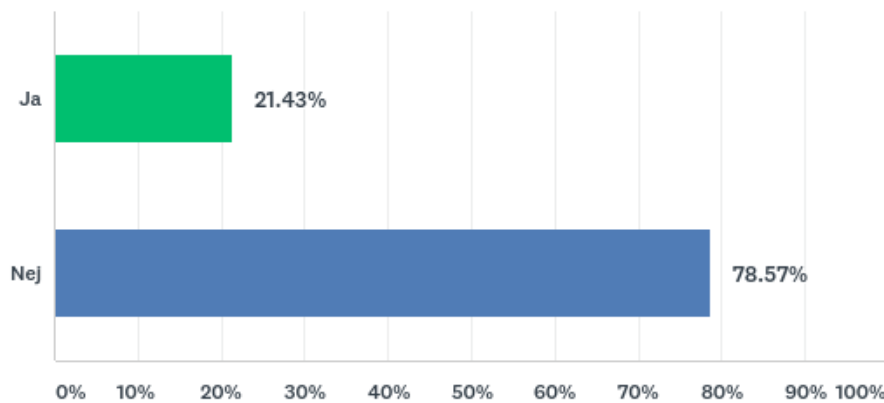

Q16 Finns någon släktforskningshörna på stadsdelsbiblioteket?

Stadsdelsbibliotek	Svar	Kommentar
Angereds bibliotek	Nej	
Askims bibliotek	Nej	
Frölunda bibliotek	Ja	
Guldhedens bibliotek	Nej	Tillgång till släktforskarprogram på publika datorer.
Hammarkullens bibliotek	Nej	
Hjällbo bibliotek	Nej	
Högsbo bibliotek	Ja	
Kyrkbyns bibliotek	Nej	Finns dator med släktforskningsdatabaser
Linnéstadens bibliotek	Nej	
Lundby bibliotek	Ja	Ja, såtillvida att vi har en dator med många släktforskningsprogram.
Majornas bibliotek	Nej	
Södra skärgårdens bibliotek	Nej	
Världslitteraturhuset	Nej	
Älvstrandens bibliotek	Nej