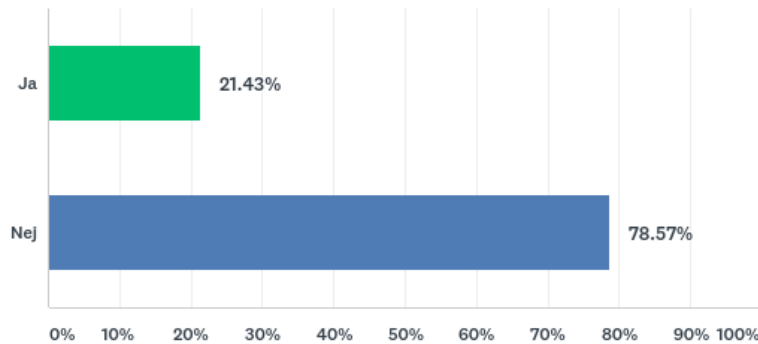

Q5 Har renovering av stadsdelsbibliotekets lokaler skett det senaste året?

Stadsdelsbibliotek	Svar	Kommentar
Angereds bibliotek	Nej	
Askims bibliotek	Ja	I samband med renoveringen har biblioteket infört meröppet.
Frölunda bibliotek	Nej	
Guldhedens bibliotek	Nej	
Hammarkullens bibliotek	Ja	
Hjällbo bibliotek	Nej	
Högsbo bibliotek	Nej	
Kyrkbyns bibliotek	Nej	
Linnéstadens bibliotek	Nej	
Lundby bibliotek	Nej	
Majornas bibliotek	Nej	
Södra skärgårdens bibliotek	Nej	
Världslitteraturhuset	Nej	
Älvstrandens bibliotek	Ja	Halva golvet slipades.