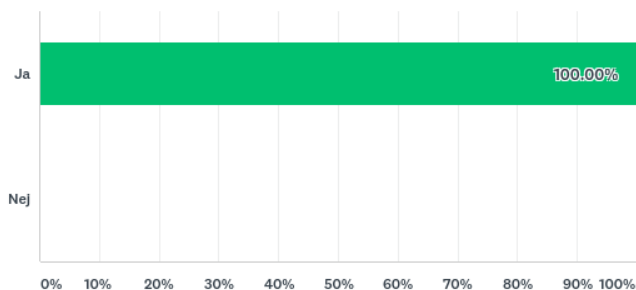

Q23 Finns det några särskilda barn/ungdomsverksamheter i samarbete med förskola eller annan verksamhet? (T.ex. bokpåsar, kapprumsbibliotek, fritidsverksamhet, föreningsarbete, idrottsrörelsen m.m.)

Stadsdelsbibliotek	Svar	Kommentar
Angereds bibliotek	Ja	
Askims bibliotek	Ja	Boklådor skickas till omkringliggande förskolor. Samarbete med BVC.
Frölunda bibliotek	Ja	Babyn och du i samarbete med Hälsoteket, Bästa stunden i samarbete med skola/funktionshinder, Minipassalen.
Guldhedens bibliotek	Ja	
Hammarkullens bibliotek	Ja	
Hjällbo bibliotek	Ja	
Högsbo bibliotek	Ja	Bästa stunden, samarbete med öppen förskola, depå på vårdcentral, kulturkalaset, bokprat inköp bokgåva till förskola+årskurs 6, föreläsningar tillsammans med fritidsförvaltningen, läs hjärta förskola, stöttning till skolbibliotek.
Kyrkbyns bibliotek	Ja	
Linnéstadens bibliotek	Ja	
Lundby bibliotek	Ja	
Majornas bibliotek	Ja	
Södra skärgårdens bibliotek	Ja	Bokbåten. Läs hjärta högt.
Världslitteraturhuset	Ja	
Älvstrandens bibliotek	Ja