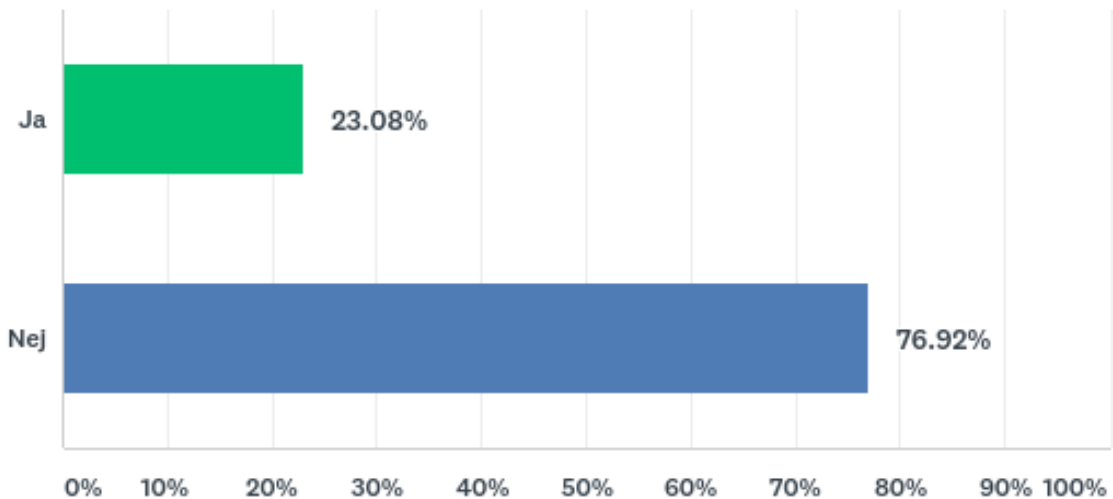

Q11 Finns läs- och skrivstationer?

Stadsdelsbibliotek	Svar	Kommentar
Angereds bibliotek	Nej	
Askims bibliotek	Ja	
Frölunda bibliotek	Ja	
Guldhedens bibliotek	Nej	
Hammarkullens bibliotek	Nej	
Hjällbo bibliotek	Nej	
Högsbo bibliotek	Nej	
Kyrkbyns bibliotek	Nej	
Linnéstadens bibliotek	Nej	
Lundby bibliotek	Ja	Vi har en publik dator med förstöringsprogram.
Majornas bibliotek	Nej	
Södra skärgårdens bibliotek	Nej	
Världslitteraturhuset	Nej	
Älvstrandens bibliotek