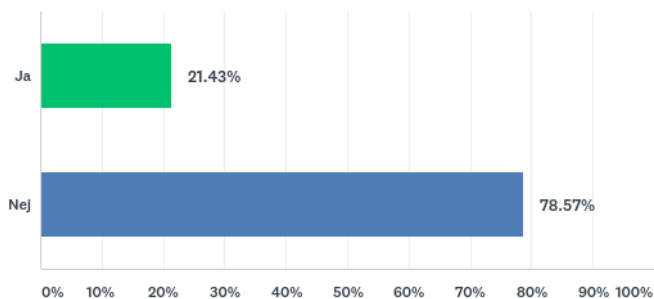

Q19 Finns lärcenter, medborgarkontor, turistbyråer eller liknande i stadsdelsbibliotekets lokaler?

Stadsdelsbibliotek	Svar	Kommentar
Angereds bibliotek	Nej	
Askims bibliotek	Nej	
Frölunda bibliotek	Ja	Medborgarkontor
Guldhedens bibliotek	Nej	
Hammarkullens bibliotek	Ja	
Hjällbo bibliotek	Nej	
Högsbo bibliotek	Nej	
Kyrkbyns bibliotek	Nej	
Linnéstadens bibliotek	Nej	
Lundby bibliotek	Nej	
Majornas bibliotek	Nej	
Södra skärgårdens bibliotek	Nej	
Världslitteraturhuset	Nej	
Älvstrandens bibliotek	Ja	Framgången(studiehandledning) samt Tanam (språkkafe för ungdomar).