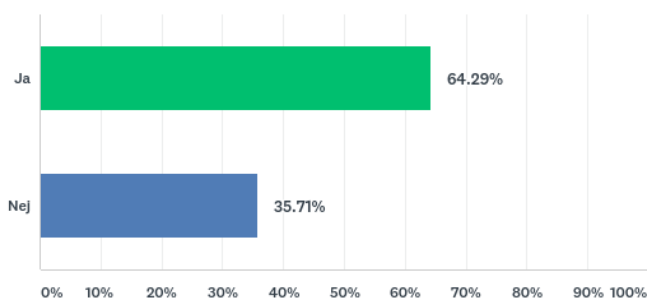

Q20 Pågår det några andra biblioteksrelaterade projekt eller verksamheter i er stadsdel?

Stadsdelsbibliotek	Svar	Kommentar
Angereds bibliotek	Ja	
Askims bibliotek	Ja	
Frölunda bibliotek	Ja	Bokstart, Biblioterapi, Läxhjälp, Mattecentrum, Biblioteksservice Nya Hovås
Guldhedens bibliotek	Nej	
Hammarkullens bibliotek	Ja	
Hjällbo bibliotek	Ja	
Högsbo bibliotek	Ja	2 till kommunala bibliotek + en biblioteksservice. Ett aktivt bokbytarsskåp
Kyrkbyns bibliotek	Nej	
Linnéstadens bibliotek	Nej	
Lundby bibliotek	Ja	Vi har många stadenövergripande projekt för barn och unga, "Läs hjärta förskola" med flera.
Majornas bibliotek	Nej	
Södra skärgårdens bibliotek	Ja	Bokbåten. Staden där vi läser..Läs hjärta högt
Världslitteraturhuset	Nej	
Älvstrandens bibliotek	Ja