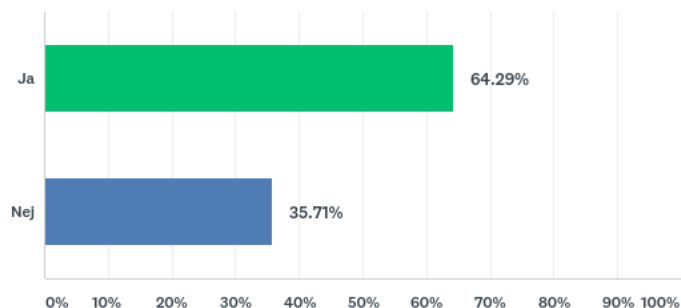

Q17 Har stadsdelsbiblioteket aktiviteter med fokus på mångspråk? (T.ex. språkcafé, sagostunder på andra språk än svenska eller annan liknande aktivitet.)

Stadsdelsbibliotek	Svar	Kommentar
Angereds bibliotek	Ja	
Askims bibliotek	Nej	
Frölunda bibliotek	Ja	Språkcafé samt sagostunder på andra språk.
Guldhedens bibliotek	Nej	
Hammarkullens bibliotek	Ja	
Hjällbo bibliotek	Ja	
Högsbo bibliotek	Ja	Engelskt språkcafé, bibliotekvisningar för andra språkcaféer.
Kyrkbyns bibliotek	Nej	
Linnéstadens bibliotek	Ja	
Lundby bibliotek	Ja	
Majornas bibliotek	Ja	
Södra skärgårdens bibliotek	Nej	
Världslitteraturhuset	Ja	
Älvstrandens bibliotek	Nej