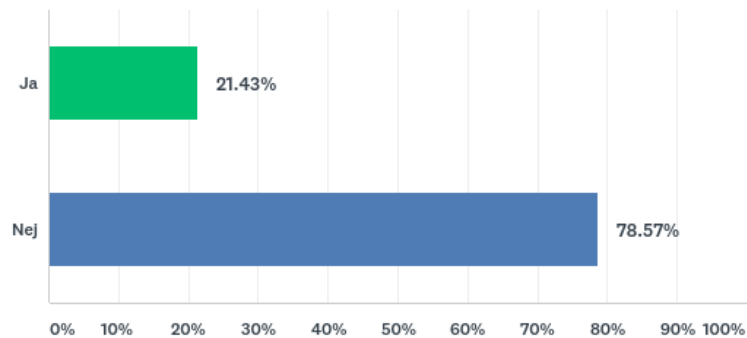

Biblioteksenkät 2019 – stadsdelsbibliotek

Enkäten avser verksamhetsåret 2018.

Fråga 1–3 i enkäten utgår (information om uppgiftslämnare).

Lokaler

Q4 Har nybyggnation av stadsdelsbibliotekets lokaler skett det senaste året?