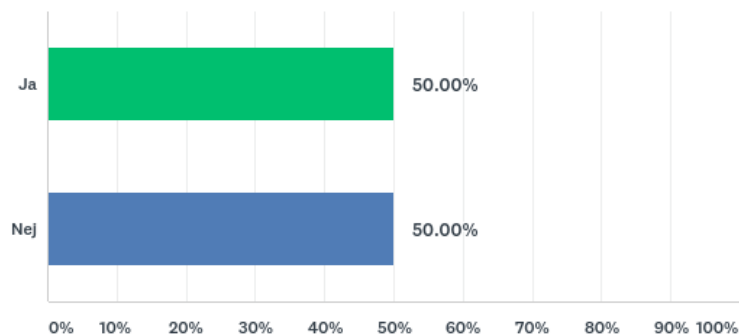

Q18 Synliggörs de nationella minoriteterna och nationella minoritetsspråken i biblioteksrummet?

Stadsdelsbibliotek	Svar	Kommentar
Angereds bibliotek	Ja	Ibland särskilda utställningar.
Askims bibliotek	Nej	
Frölunda bibliotek	Nej	
Guldhedens bibliotek	Ja	
Hammarkullens bibliotek	Nej	
Hjällbo bibliotek	Nej	
Högsbo bibliotek	Ja	Böcker från minoriteterna skyltas på mångspråkshylla.
Kyrkbyns bibliotek	Ja	Ibland vid speciella tillfällen.
Linnéstadens bibliotek	Nej	
Lundby bibliotek	Ja	
Majornas bibliotek	Nej	
Södra skärgårdens bibliotek	Nej	
Världslitteraturhuset	Ja	
Älvstrandens bibliotek	Ja