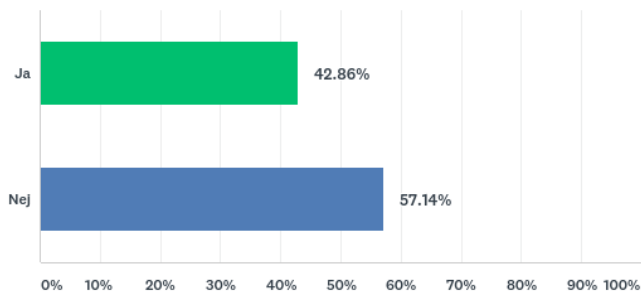

Q22 Finns det några särskilda verksamheter/satsningar med inriktning på unga och unga vuxna (13-25 år)?

Stadsdelsbibliotek	Svar	Kommentar
Angereds bibliotek	Nej	
Askims bibliotek	Nej	
Frölunda bibliotek	Ja	Point, Girls Stay, i samarbete med fritid samt kulturproducenterna i kulturhuset
Guldhedens bibliotek	Nej	
Hammarkullens bibliotek	Ja	
Hjällbo bibliotek	Ja	
Högsbo bibliotek	Ja	Värsta boken, kulturkalaset/westpride, seriebokcirkel.
Kyrkbyns bibliotek	Nej	
Linnéstadens bibliotek	Nej	
Lundby bibliotek	Ja	
Majornas bibliotek	Nej	
Södra skärgårdens bibliotek	Nej	
Världslitteraturhuset	Nej	
Älvstrandens bibliotek	Ja