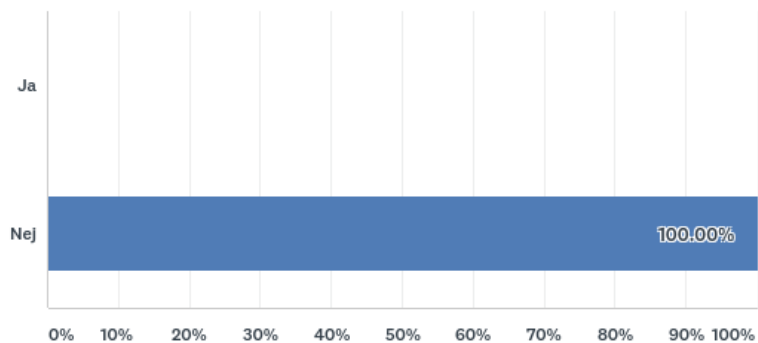

Q13 Finns någon informationshörna för företagare på stadsdelsbiblioteket?

Stadsdelsbibliotek	Svar	Kommentar
Angereds bibliotek	Nej	
Askims bibliotek	Nej	
Frölunda bibliotek	Nej	
Guldhedens bibliotek	Nej	Det finns en hörna med stadsdels/kommuninformation, men ingen specifik riktad mot företagare.
Hammarkullens bibliotek	Nej	
Hjällbo bibliotek	Nej	
Högsbo bibliotek	Nej	
Kyrkbyns bibliotek	Nej	
Linnéstadens bibliotek	Nej	
Lundby bibliotek	Nej	
Majornas bibliotek	Nej	
Södra skärgårdens bibliotek	Nej	
Världslitteraturhuset	Nej	
Älvstrandens bibliotek	Nej