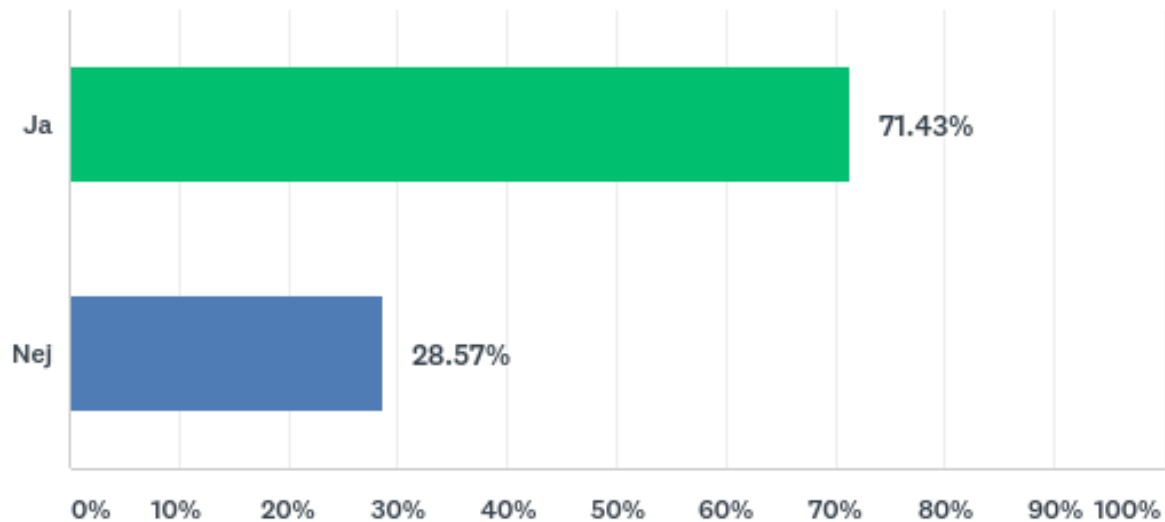

Öppettider

Q8 Har stadsdelsbiblioteket lördagsöppet?

Stadsdelsbibliotek	Svar	Kommentar
Angereds bibliotek	Ja	
Askims bibliotek	Ja	Meröppet
Frölunda bibliotek	Ja	
Guldhedens bibliotek	Ja	
Hammarkullens bibliotek	Nej	
Hjällbo bibliotek	Nej	
Högsbo bibliotek	Ja	
Kyrkbyns bibliotek	Ja	Meröppet på lördagar
Linnéstadens bibliotek	Ja	
Lundby bibliotek	Ja	
Majornas bibliotek	Ja	
Södra skärgårdens bibliotek	Nej	
Världslitteraturhuset	Ja	
Älvstrandens bibliotek	Nej