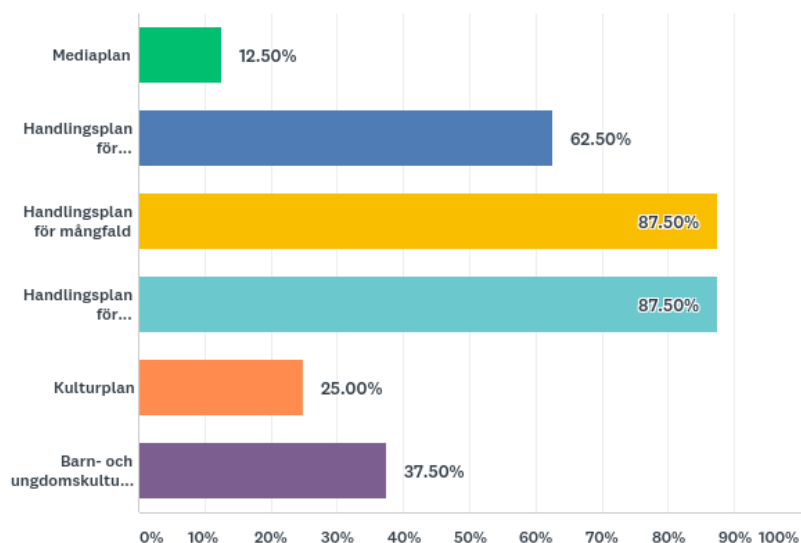

Verksamhetsplaner

Q7 Finns det några lokala handlingsplaner för stadsdelen kring: (utöver biblioteksplan)

Stadsdel	Mediaplan	Handlingsplan för tillgänglighet	Handlingsplan för mångfald	Handlingsplan för jämställdhet	Kulturplan	Barn- och ungdomskulturplan	Kommentar
Angereds bibliotek		Handlingsplan för tillgänglighet	Handlingsplan för mångfald	Handlingsplan för jämställdhet			
Askims bibliotek						Barn- och ungdomskulturplan	
Frölunda bibliotek							
Guldhedens bibliotek							Stadsdelen har planer, men inte verksamheten
Hammarkullens bibliotek		Handlingsplan för tillgänglighet	Handlingsplan för mångfald	Handlingsplan för jämställdhet			
Hjällbo bibliotek		Handlingsplan för tillgänglighet	Handlingsplan för mångfald	Handlingsplan för jämställdhet			
Högsbo bibliotek							Nej, finns för hela staden.
Kyrkbyns bibliotek			Handlingsplan för mångfald	Handlingsplan för jämställdhet			
Linnéstadens bibliotek							
Lundby bibliotek			Handlingsplan för mångfald	Handlingsplan för jämställdhet			Kommunikations- och informationsplan, Hot- & våldrutiner.
Majornas bibliotek