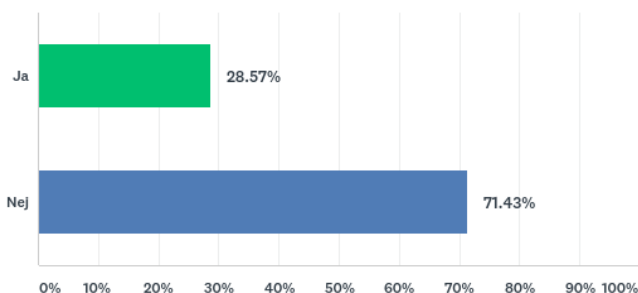

Q12 Deltar stadsdelsbiblioteket aktivt i någon kommunal kultur- eller läsombudsgrupp för äldre eller personer med funktionsnedsättning?

Stadsdelsbibliotek	Svar	Kommentar
Angereds bibliotek	Ja	
Askims bibliotek	Ja	
Frölunda bibliotek	Nej	
Guldhedens bibliotek	Nej	
Hammarkullens bibliotek	Ja	
Hjällbo bibliotek	Nej	
Högsbo bibliotek	Ja	Vi är lite osäkra på vad som menas med detta. Saker vi gör: bokcirkel för äldre som läser talböcker, terminsvis bok- och biblioteksprat på frivilligcentral, skickar boklådor till 2 äldreboenden/träffpunkter, stöttar bokcirkel på frivilligcentral.
Kyrkbyns bibliotek	Nej	
Linnéstadens bibliotek	Nej	
Lundby bibliotek	Nej	
Majornas bibliotek	Nej	
Södra skärgårdens bibliotek	Nej	
Världslitteraturhuset	Nej	
Älvstrandens bibliotek	Nej