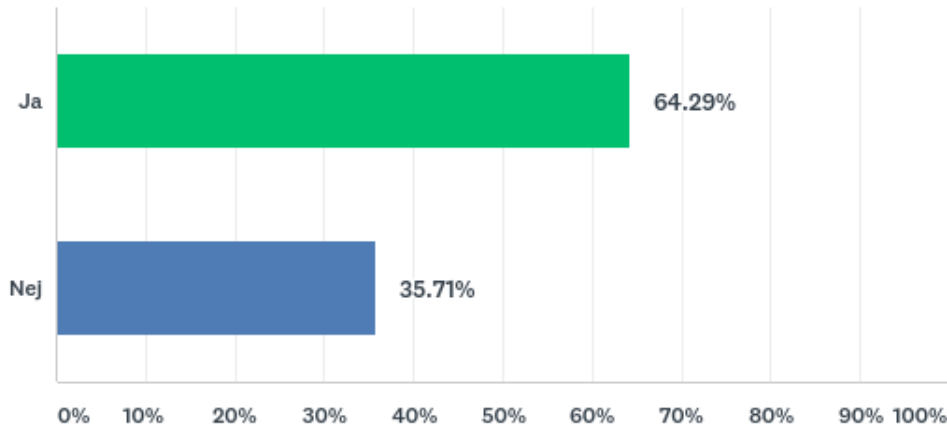

Bibliotekets verksamheter

Q10 Har stadsdelsbiblioteket boken kommer-verksamhet?

Stadsdelsbibliotek	Svar	Kommentar
Angereds bibliotek	Nej	
Askims bibliotek	Ja	
Frölunda bibliotek	Ja	
Guldhedens bibliotek	Ja	
Hammarkullens bibliotek	Nej	
Hjällbo bibliotek	Ja	
Högsbo bibliotek	Ja	
Kyrkbyns bibliotek	Nej	Det finns på det större biblioteket i vår stadsdel.
Linnéstadens bibliotek	Ja	
Lundby bibliotek	Ja	
Majornas bibliotek	Ja	
Södra skärgårdens bibliotek	Ja	
Världslitteraturhuset	Nej	
Älvstrandens bibliotek	Nej