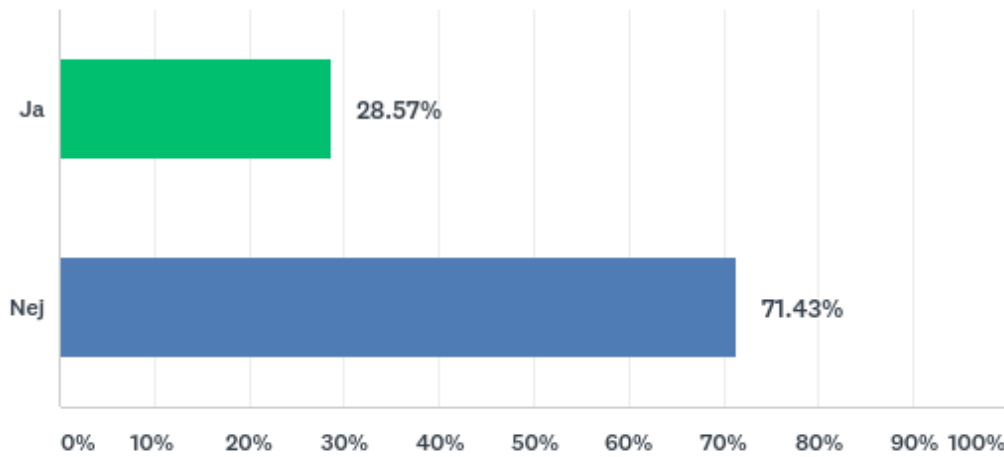

Q14 Finns någon häls hörna på stadsdelsbiblioteket?

Stadsdelsbibliotek	Svar	Kommentar
Angereds bibliotek	Ja	
Askims bibliotek	Nej	
Frölunda bibliotek	Nej	
Guldhedens bibliotek	Nej	
Hammarkullens bibliotek	Nej	
Hjällbo bibliotek	Ja	
Högsbo bibliotek	Nej	
Kyrkbyns bibliotek	Nej	
Linnéstadens bibliotek	Nej	
Lundby bibliotek	Ja	
Majornas bibliotek	Nej	
Södra skärgårdens bibliotek	Nej	
Världslitteraturhuset	Nej	
Älvstrandens bibliotek	Ja